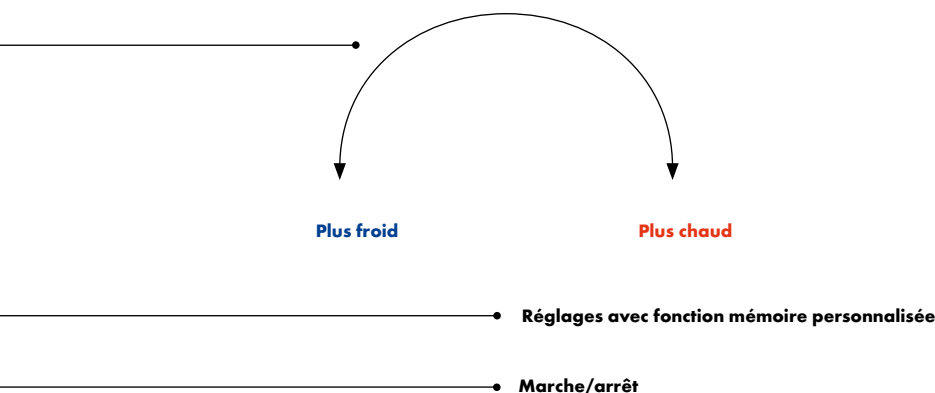

Avec RainBrain de Hansgrohe, la douche devient un luxe à l'état pur.

hansgrohe

Control panel featuring a grid of icons: a sun, three showerhead options, a shower brush, and a 'Warm up' icon with a wavy line. A central human silhouette is overlaid with a large red temperature display showing **38,0°C**. Below the grid are three buttons labeled 'Menge', '06:52', and 'Menü'.

A rectangular control bar containing a power icon (a circle with a vertical line) on the left and a user profile icon on the right.

## Le début de la détente.

L'activation de RainBrain s'effectue simplement par la fonction Marche/Arrêt. Une brève pression du doigt active l'écran couleur. Les douches, les types de jets et les fonctionnalités – configurés lors de la mise en service initiale de l'installation – s'affichent de manière logique sur l'écran. La sélection et la commande des sources de douche s'effectuent depuis l'écran tactile. Il ne vous reste plus qu'à goûter alternativement aux plaisirs des jets de la douchette à main, de la douche de tête ou des douches latérales – RainBrain éveille tous les sens lors de la douche. La température de bien-être peut être réglée de manière rapide, précise et facile par le biais du bouton rotatif.