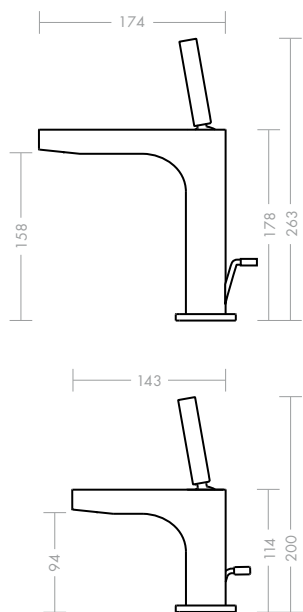

### Mitigeur monocommande de lavabo Axor Citterio 180 mm

Au premier coup d'œil, on note le mélange réussi entre des lignes claires et des arrondis harmonieux. La hauteur et la longueur du bec révèlent des proportions idéales, qui rendent l'utilisation de la robinetterie encore plus confortable. Le réducteur de pression intégré sans transition visible permet de régler l'angle du jet en toute simplicité. Ce produit est également proposé dans une version lave-mains.