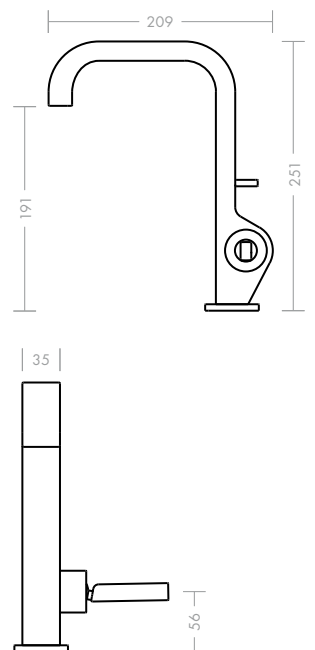

### Mitigeur monocommande de lavabo Axor Citterio 180 mm

Au premier coup d'œil, on note le mélange réussi entre des lignes claires et des arrondis harmonieux. La hauteur et la longueur du bec révèlent des proportions idéales, qui rendent l'utilisation de la robinetterie encore plus confortable. Le réducteur de pression intégré sans transition visible permet de régler l'angle du jet en toute simplicité. Ce produit est également proposé dans une version lave-mains.