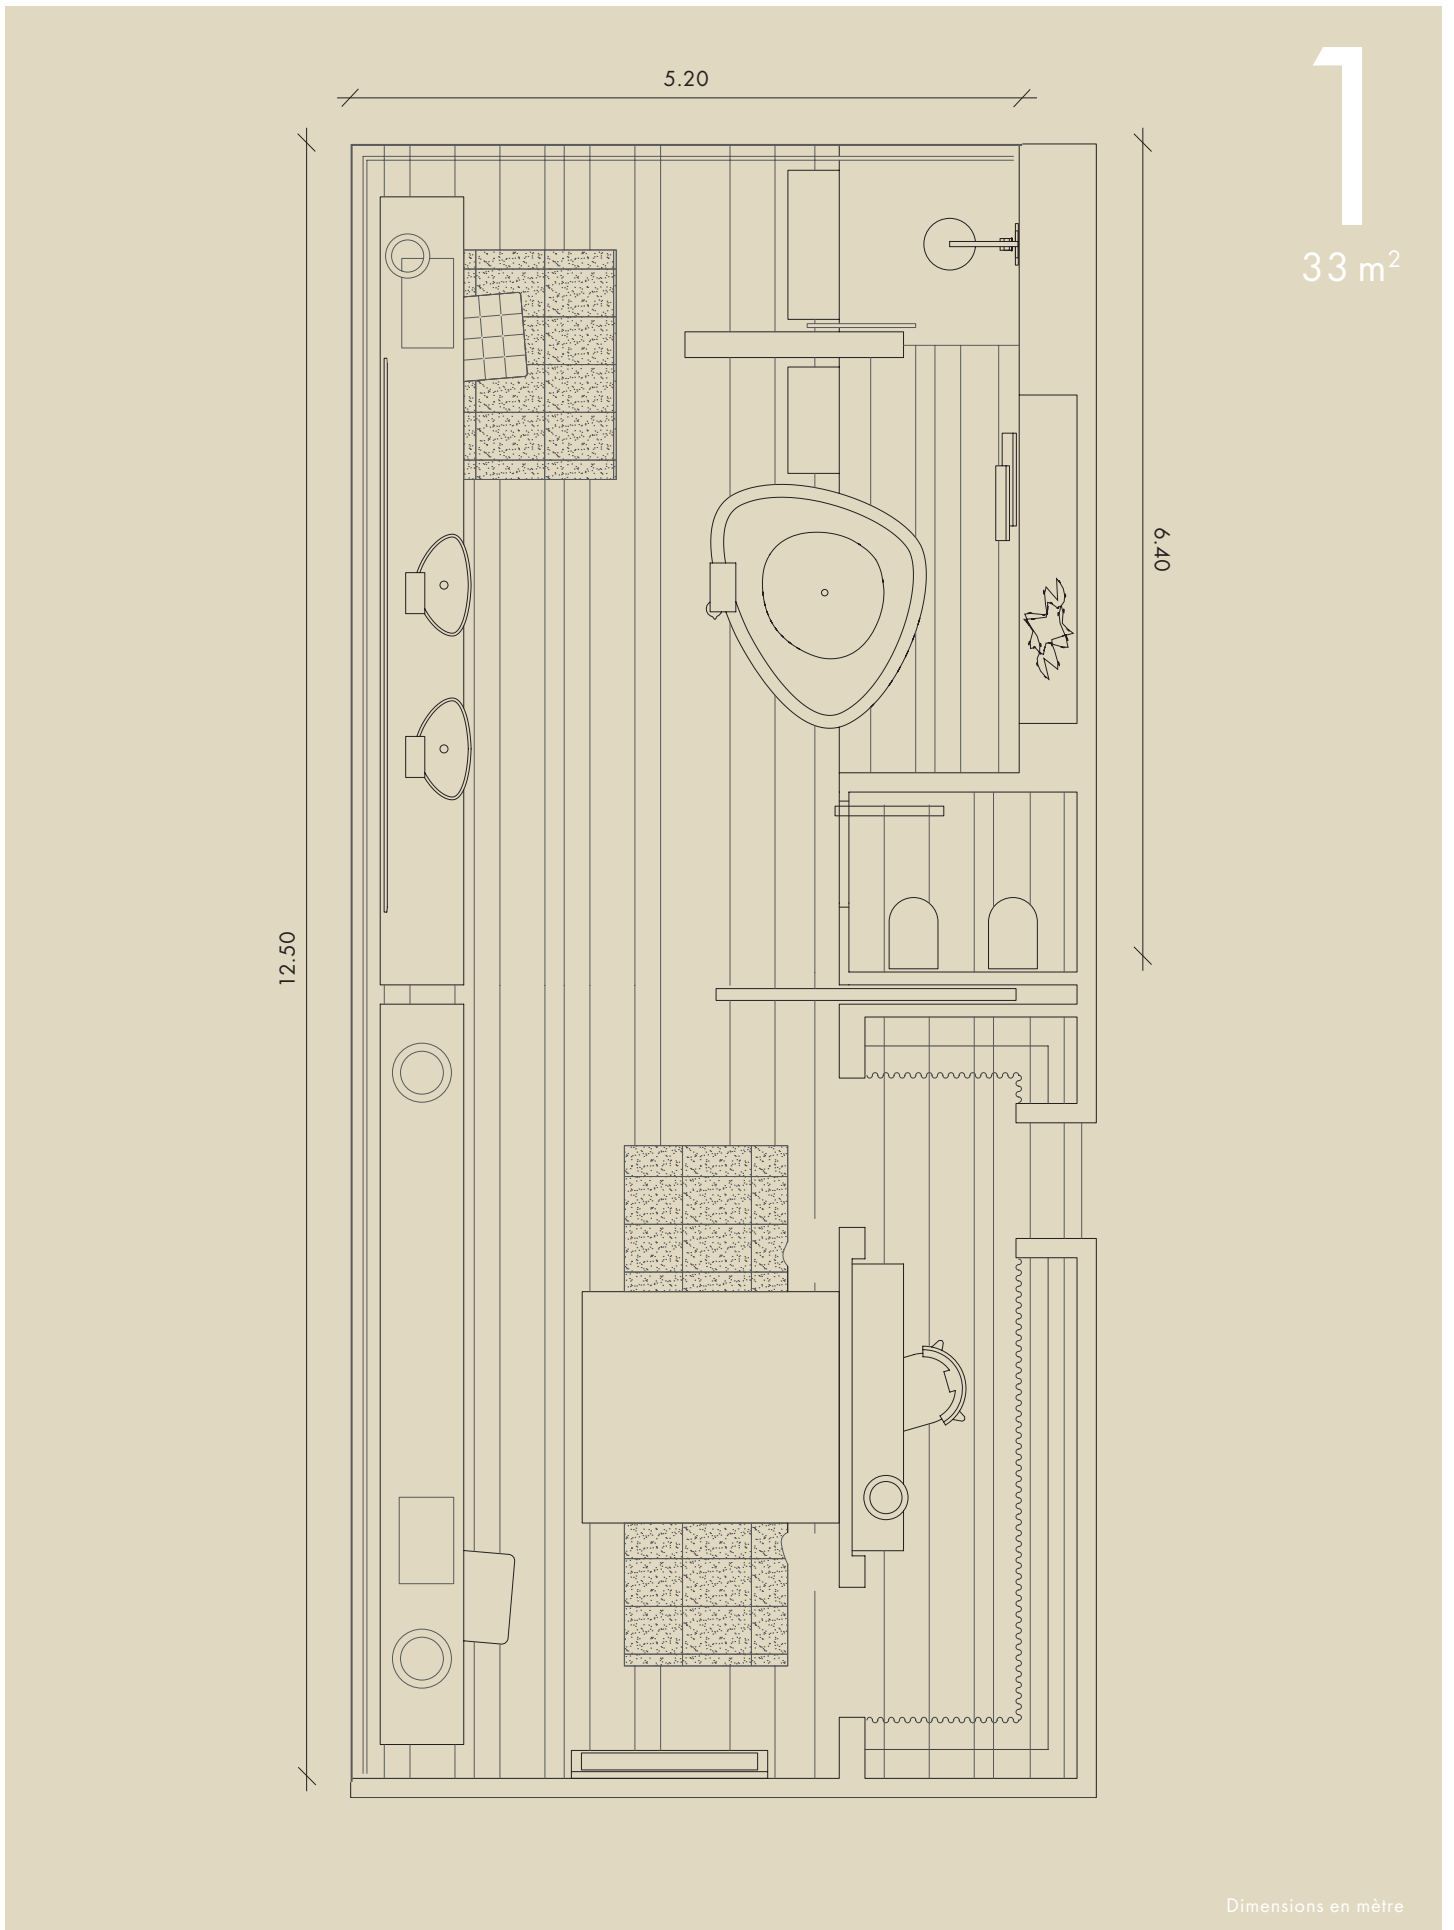

La paroi en verre et le store permettent de jouer avec la lumière du jour, qui fait partie intégrante du concept de la pièce et de son atmosphère. La banquette logée entre la baignoire et la cheminée invite à la détente.