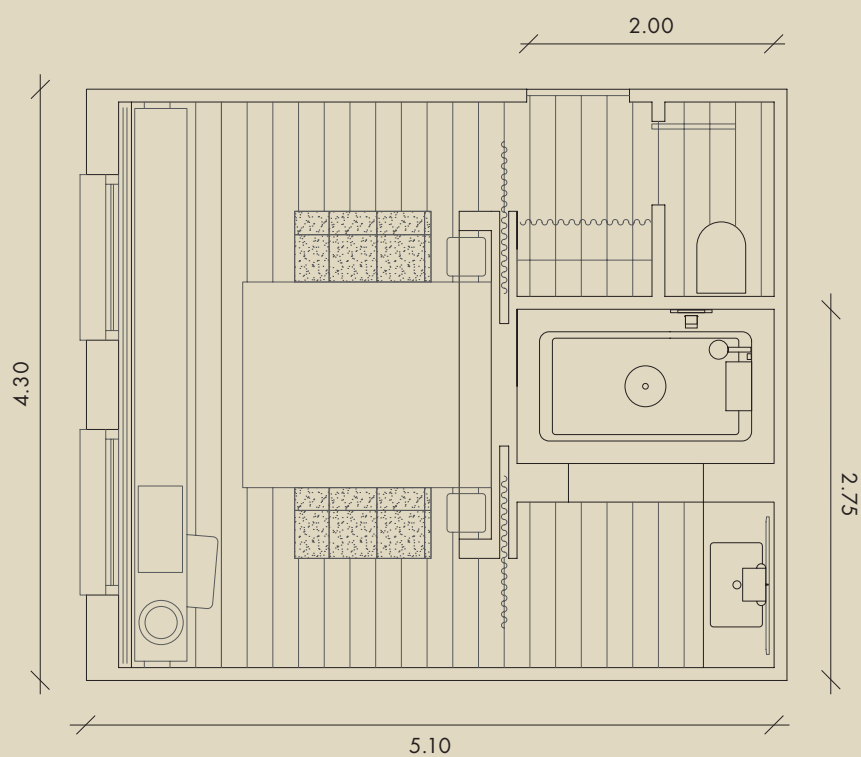

42237-000

1 x porte-brosse WC

42235-000

1 x porte-papier WC

42236-000

4
9 m²

Dimensions en mètre

Cette ébauche illustre qu'il est possible de séparer de manière très esthétique la zone sèche et la zone humide, y compris dans les plus petites salles de bains. Séparée du reste de la pièce par des cloisons et un accès autonome, la baignoire se transforme en espace de bien-être tout à fait privé.