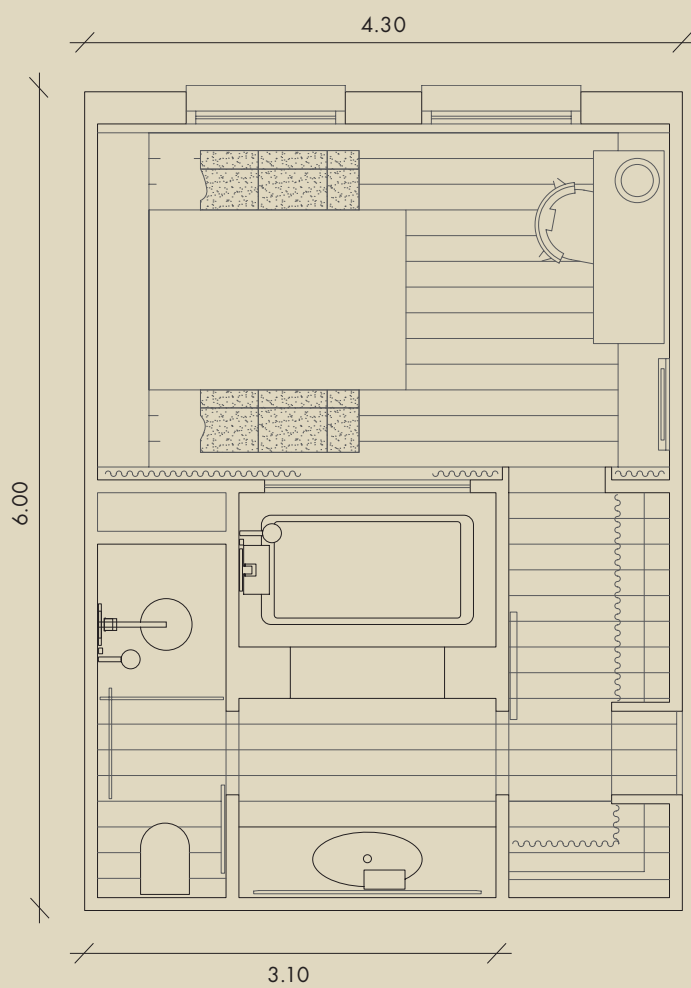

Divers

Baignoire encastrée 200 x 80 cm - Miroir rectangulaire sans cadre avec bords polis de 4 cm de large, fixation murale invisible, montage à 3 cm de la cloison - Siège acheté aux puces - Porte coulissante en verre pour séparer la chambre à coucher de la salle de bains - WC blanc brillant, montage mural

3

13 m²

Dimensions en mètre

La baignoire est ici à la fois séparateur d'espace et point de mire au centre de la pièce. Êtes-vous adepte d'un espace bain ouvert, propice à la communication ou préférez-vous l'intimité d'un cocon confortable ? Grâce au store, vous créez l'atmosphère de votre choix pour vos instants de détente dans la baignoire.