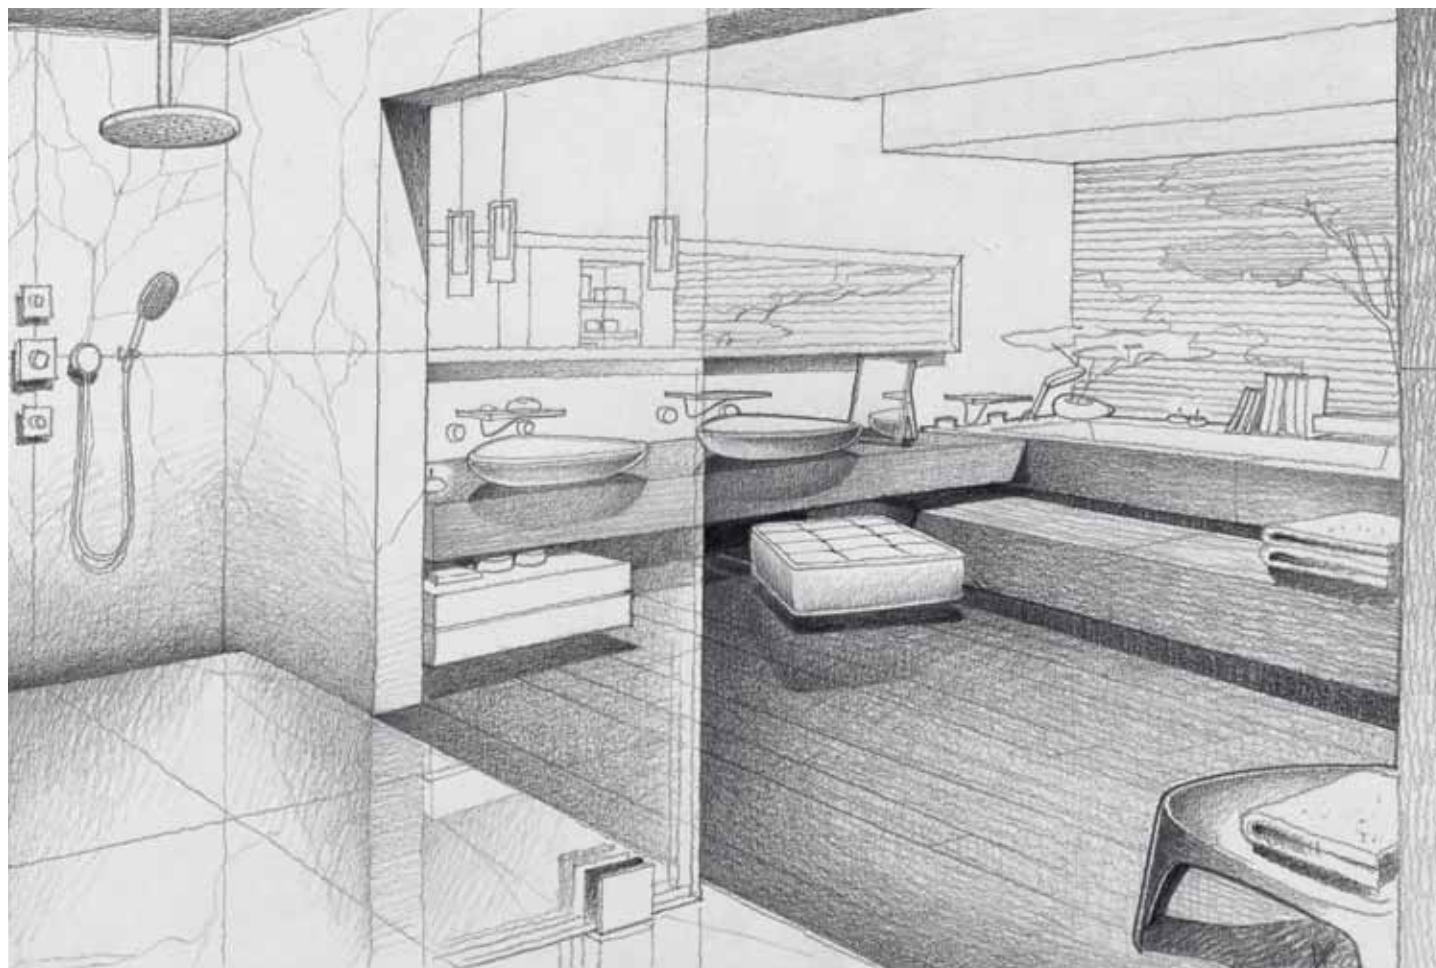

Divers

Baignoire ovale à implantation libre - Miroir rectangulaire sans cadre avec bords polis de 4 cm de large, suspendu au plafond - Tapis : Stubb Nr 101 de Kasthall, blanc - Fauteuil : Aster X de Poltrona Frau - Coussins galets en feutre : Livingstones de Smarin Livingstones (www.livingstones.fr) Porte coulissante en verre pour séparer la chambre à coucher de la salle de bains - WC blanc brillant (montage mural) et bidet

Fournitures

Lavabo

Vasques sur console en bois massif (ipé par exemple) revêtu d'une peinture mate transparente légèrement grise

Sol

Dans la zone sèche et sur les marches : plancher en bois massif (ipé par exemple) revêtu d'une peinture mate transparente légèrement grise. L'orientation des lames de plancher est parallèle au seuil de la salle de bain. - Le sol présente une surface continue sans interruption visuelle de la chambre à coucher à la salle de bains. Les lames de plancher sont posées sans joint et sans plinthe. - Dans la zone humide : marbre blanc Arabescato