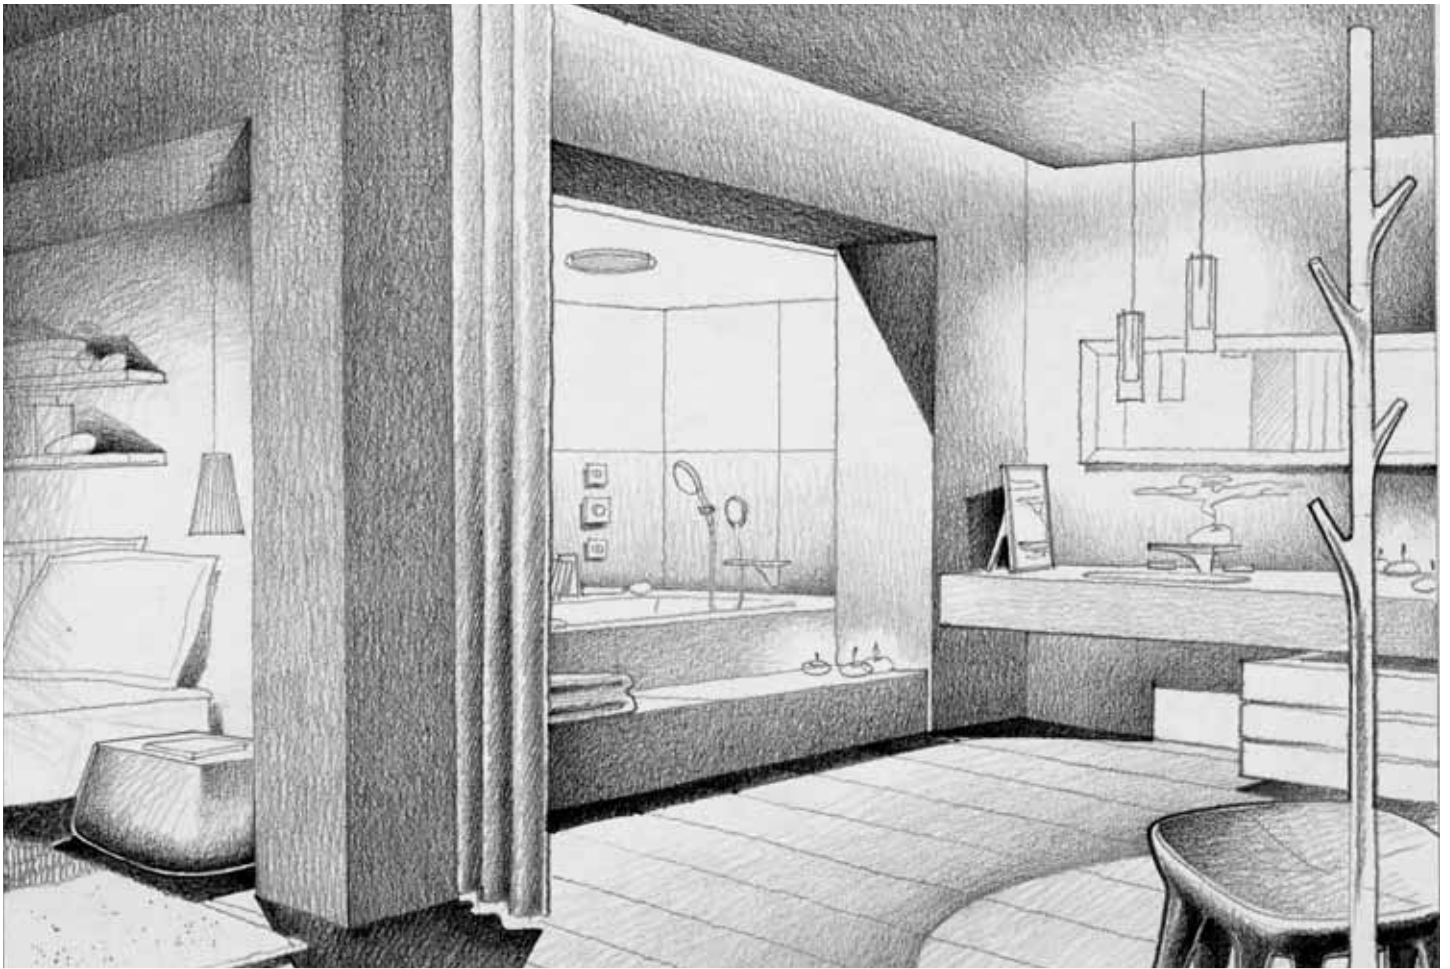

42237-000

1 x porte-brosse WC

42235-000

1 x porte-papier WC

42236-000

4
9 m²

Dimensions en mètre

Cette ébauche illustre qu'il est possible de séparer de manière très esthétique la zone sèche et la zone humide, y compris dans les plus petites salles de bains. Séparée du reste de la pièce par des cloisons et un accès autonome, la baignoire se transforme en espace de bien-être tout à fait privé.