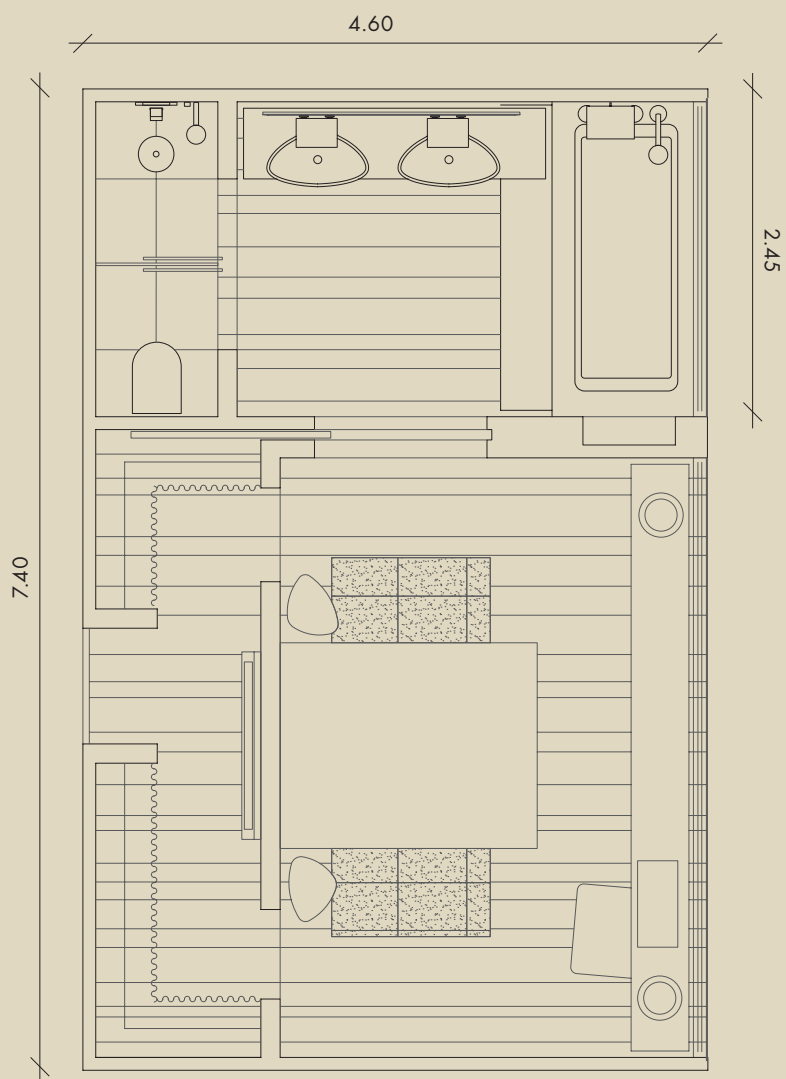

2

11 m²

Dimensions en mètre

Ici encore, la lumière naturelle est sciemment intégrée au concept d'aménagement. L'estrade ne se contente pas d'offrir un accès plus aisé à l'utilisateur : elle peut aussi servir d'espace de rangement pour des livres ou des revues par exemple.