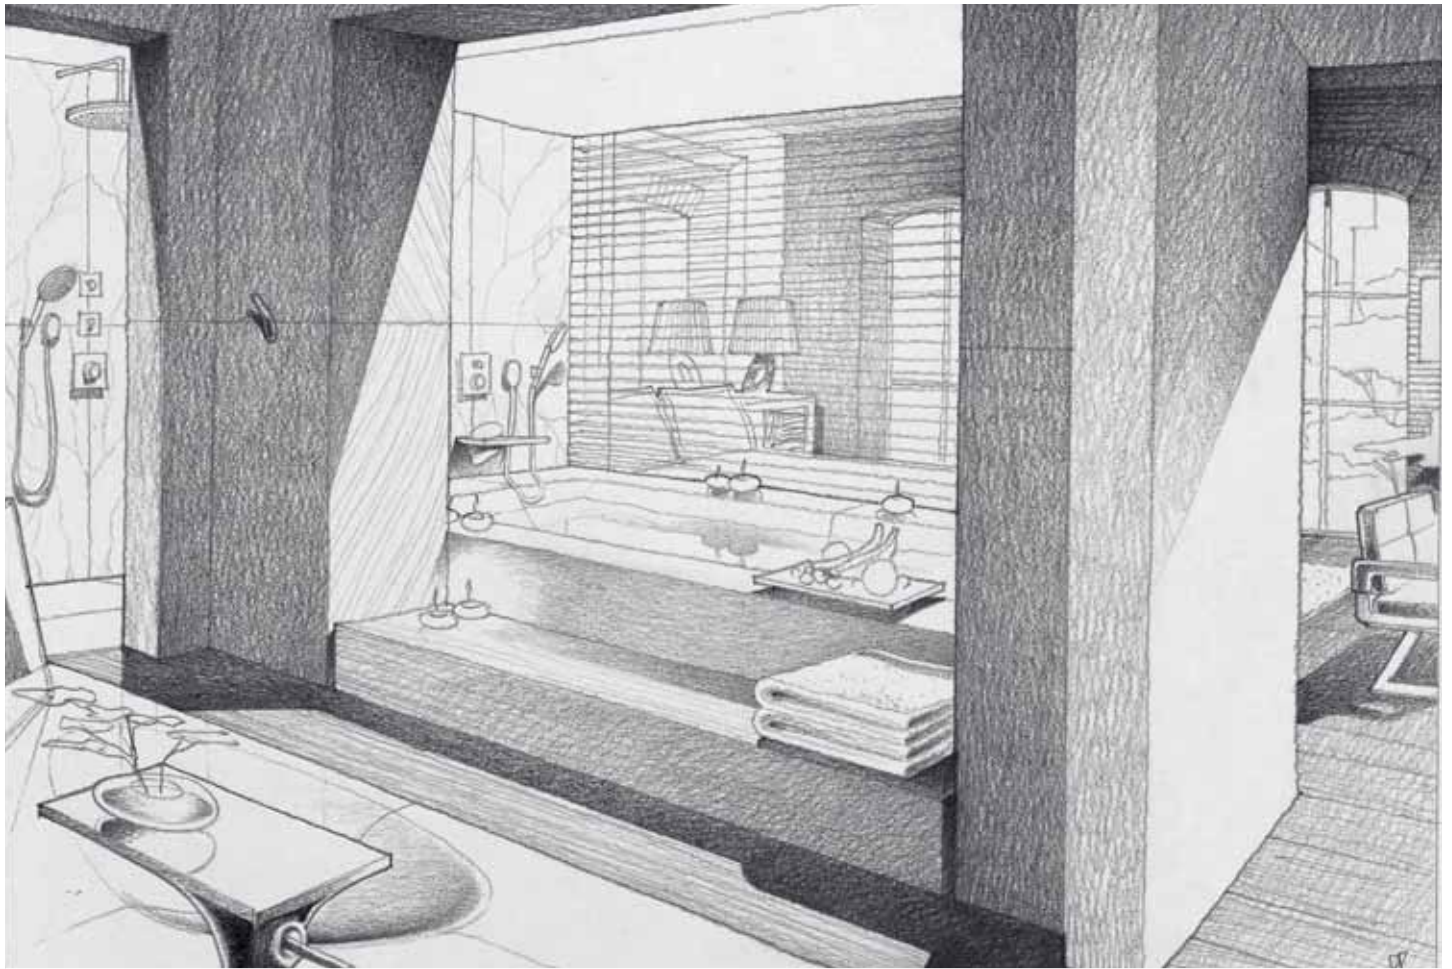

3

13 m²

Dimensions en mètre

La baignoire est ici à la fois séparateur d'espace et point de mire au centre de la pièce. Êtes-vous adepte d'un espace bain ouvert, propice à la communication ou préférez-vous l'intimité d'un cocon confortable ? Grâce au store, vous créez l'atmosphère de votre choix pour vos instants de détente dans la baignoire.

Fournitures

Lavabo

Vasque Architect de Duravit, encastrée dans une console en bois massif (ipé par exemple) revêtu d'une peinture mate transparente légèrement grise

Sol

Dans la zone sèche et sur les marches : plancher en bois massif (ipé par exemple) revêtu d'une peinture mate transparente - L'orientation des lames de plancher est parallèle au seuil de la salle de bain. - Le sol présente une surface continue sans interruption visuelle de la chambre à coucher à la salle de bains. Les lames de plancher sont posées sans joint et sans plinthe. - Dans la zone humide : pierre naturelle de couleur blanche