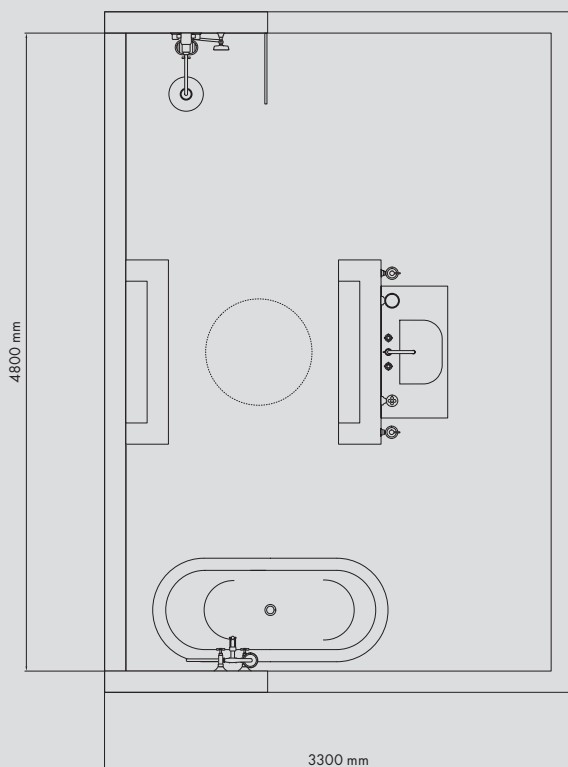

Îlot 4 – moderne – 15,8 m²