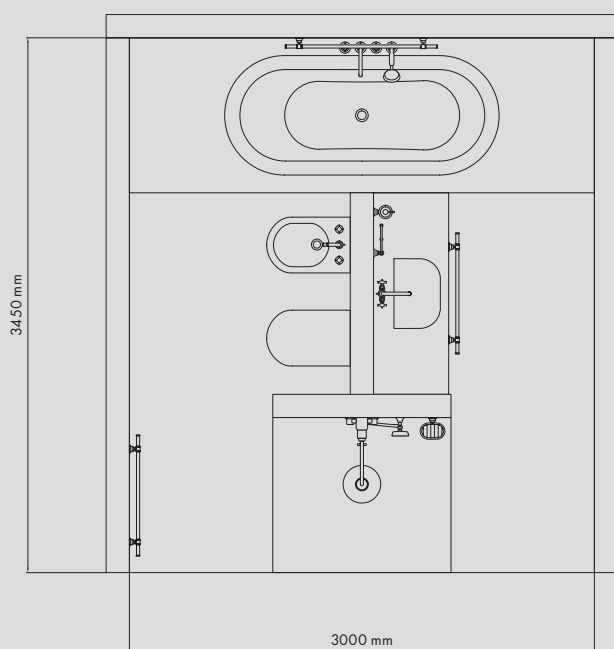

Divers Miroir avec cadre en bois

Îlot 4 – moderne – 15,8 m²

Équipement Axor

1 x mélangeur 3 trous pour lavabo	# 16513-000
1 x Showerpipe comprenant : un thermostat apparent, une douche de tête plate 240 mm, une douchette à main, un flexible et un support	# 16570-000
1 x mélangeur pour baignoire, montage apparent	# 16540-000
1 x porte-savon façon panier	# 42066-000
1 x porte-savon	# 42033-000
1 x verre à dents	# 42034-000
2 x appliques	# 42056-000

Divers

Lustre Light Shade par Moooi ;
Vitres imprimées de motifs de Tord Boontje

Îlot 5 – moderne – 10,4 m²

Équipement Axor

1 x mélangeur pour lavabo	# 16502-000
1 x mélangeur 4 trous pour baignoire, montage sur bord carrelé	# 16544-000
1 x mélangeur pour bidet	# 16520-000
1 x Showerpipe comprenant : un thermostat apparent, une douche de tête plate 240 mm, une douchette à main, un flexible et un support	# 16570-000
1 x miroir cosmétique	# 42090-000
2 x barres porte-serviette 600 mm	# 42060-000
1 x barre porte-serviette 800 mm	# 42080-000
1 x porte-savon mural façon panier	# 42065-000
1 x applique	# 42056-000
1 x siphon design Flowstar	# 52100-000