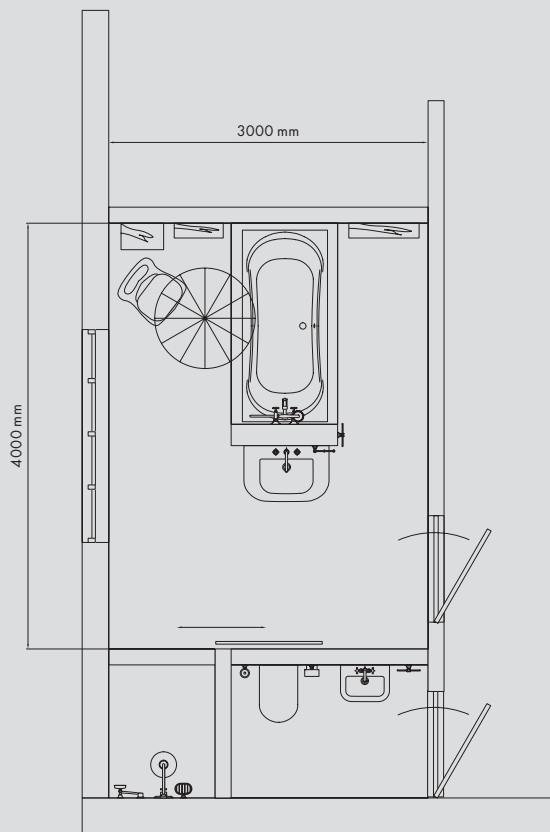

1 x Laufen Pro, 450 mm # 811951

Baignoire :

1 x Victoria & Albert Richmond

W.C. :

1 x Laufen Pro, version murale # 820950

Divers

Rideaux en lin

Salle de bains 5 – moderne – 12 m²