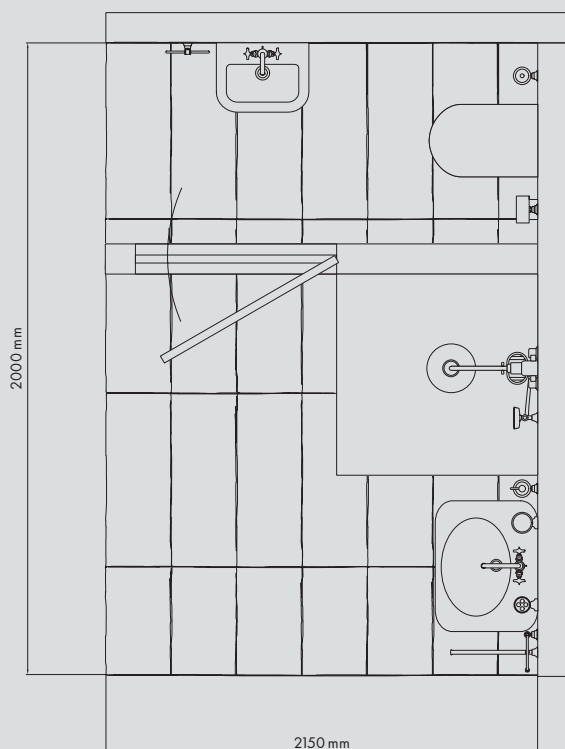

Îlot 3 – traditionnel – 7 m²