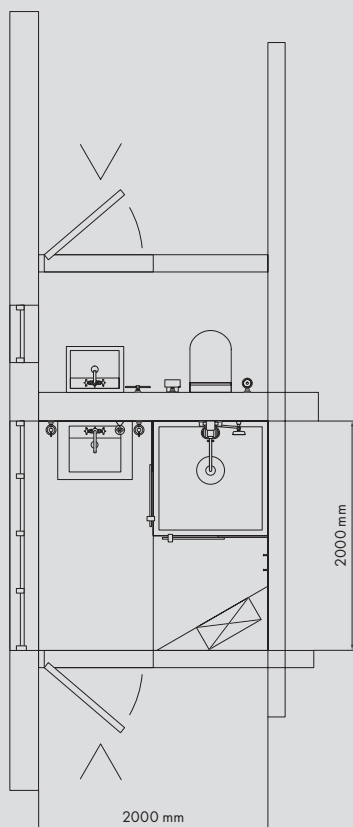

Divers

Etagère : Armoire en bois, finition lasurée blanche ; Rideaux à hauteur de la pièce (Nya Nordiska ou Creation Baumann par exemple)

Salle de bains 3 – traditionnel – 4 m²

Équipement Axor

1 x mélangeur pour lavabo	# 16502-820
1 x mélangeur pour lave-mains	# 16505-830
1 x Showerpipe comprenant : un thermostat apparent, une douche de tête plate de 240 mm, une douchette à main, un flexible et un support	# 16570-820
2 x appliques	# 42056-820
1 x porte-savon façon panier Unica	# 42066-820
2 x patères	# 42137-820
1 x verre à dents	# 42034-820
1 x porte-papier W.C.	# 42036-830
1 x porte-brosse W.C.	# 42035-830
1 x siphon design Flowstar	# 52100-830