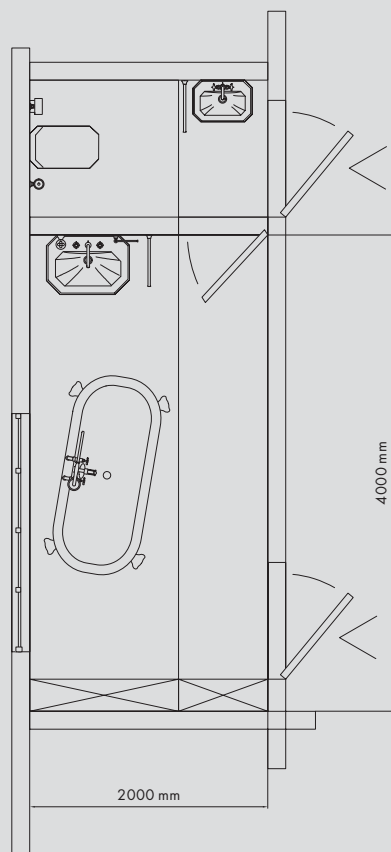

Salle de bains 2 – traditionnel – 8 m²

Équipement Axor

1 x mélangeur 3 trous pour lavabo	# 16513-830
1 x mélangeur pour lave-mains	# 16505-830
1 x mélangeur pour baignoire, montage sur gorge	# 16542-830
2 x porte-serviettes	# 42020-830
1 x miroir cosmétique	# 42090-830
1 x verre à dents	# 42034-830
1 x porte-papier W.C.	# 42036-830
1 x porte-brosse W.C.	# 42035-830
1 x siphon design Flowstar	# 52100-830