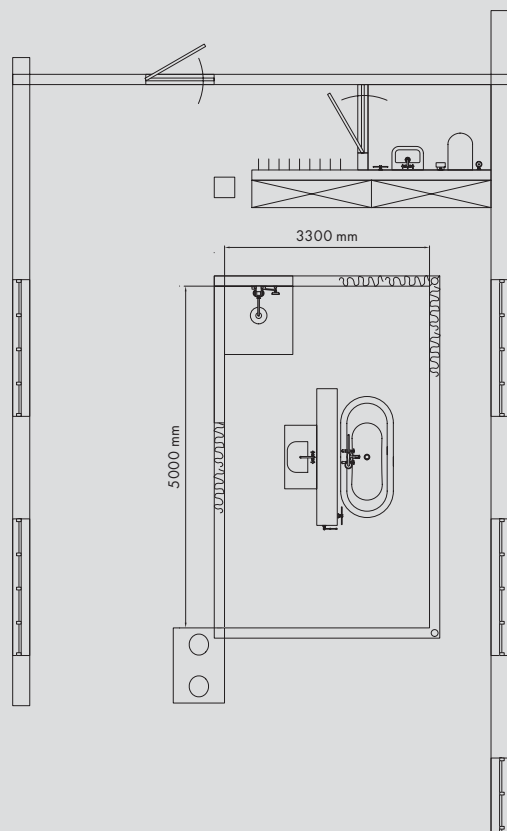

Salle de bains 4 – moderne – 16,5 m²