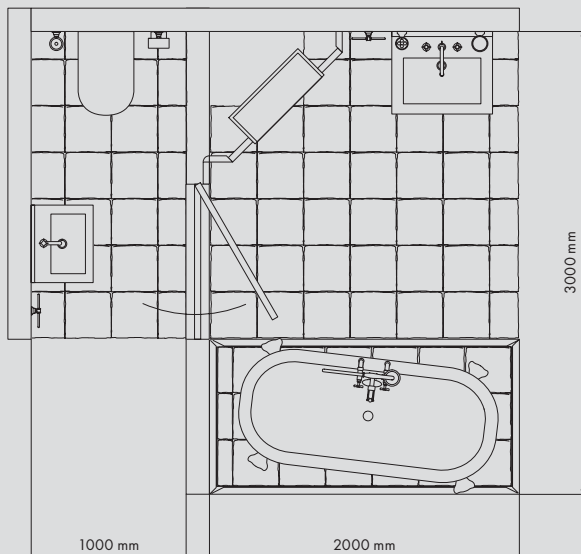

Baignoire :

1 x Devon & Devon Draycott

Divers

Lampe Replicata, Modèle Casino ;

Miroir ovale avec cadre

Îlot 2 – traditionnel – 8 m²

Équipement Axor

1 x mélangeur 3 trous pour lavabo	# 16513-830
1 x robinet	# 16530-830
1 x mélangeur pour baignoire, montage sur gorge	# 16542-830
1 x anneau porte-serviette	# 42021-830
1 x porte-savon	# 42033-830
1 x verre à dents	# 42034-830
1 x porte-papier W.C.	# 42036-830
1 x porte-brosse W.C.	# 42035-830
1 x siphon design Flowstar	# 52100-830