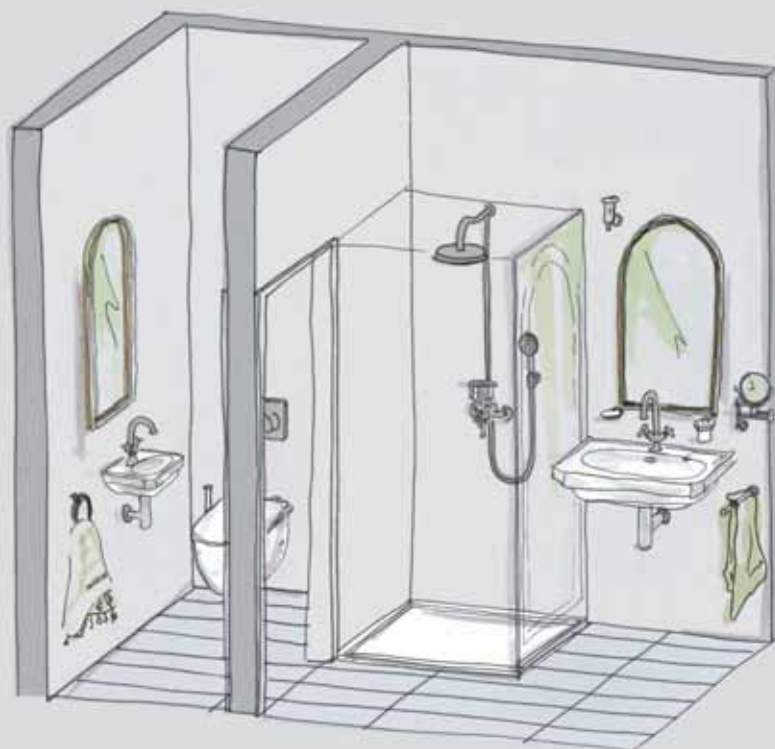

Céramique sanitaire

Lavabo : 1 x Duravit 1930, 700 mm	# 043870..00
Lave-mains : 1 x Duravit 1930, 500 mm	# 078550..00
Douche : Receveur de douche	
1 x Duravit Starck 1000 x 1000 mm	# 720011..0000000
Paroi de douche Devon & Devon, Savoy Chrome, verre satiné avec encadrement décoratif et motif baroque	

Divers Miroir avec cadre en bois