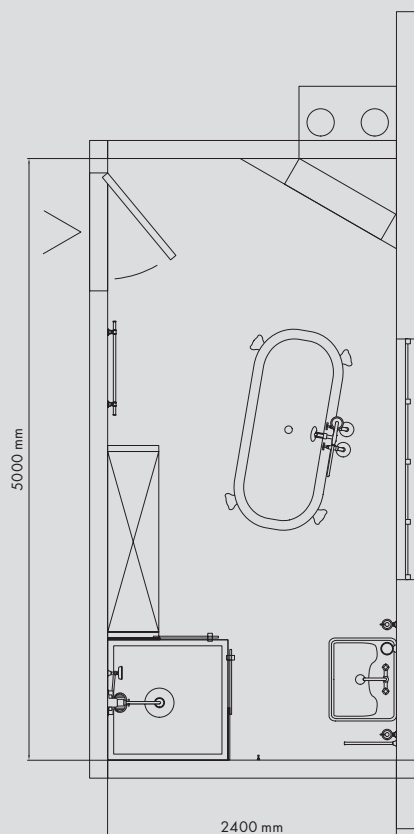

Salle de bains 1 – traditionnel – 12 m²

Équipement Axor

1 x mélangeur sur pont pour lavabo	# 16510-820
1 x mélangeur pour baignoire, montage au sol	# 16547-820
1 x corps d'encastrement pour mélangeur	# 16549-180
2 x manchon d'étanchéité	# 96441-000
1 x Showerpipe comprenant : un thermostat apparent, une douche de tête plate de 240 mm, une douchette à main, un flexible et un support	# 16570-820
2 x appliques	# 42056-820
1 x porte-savon	# 42033-820
1 x porte-serviette	# 42020-820
1 x porte-savon façon panier	# 42065-820
1 x barre porte-serviette 600 mm	# 42060-820
1 x patère	# 42137-820