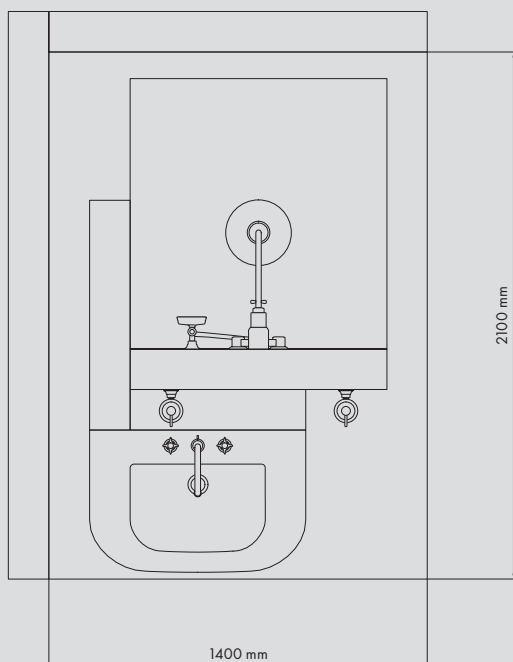

Îlot 6 – moderne – 2,9 m²