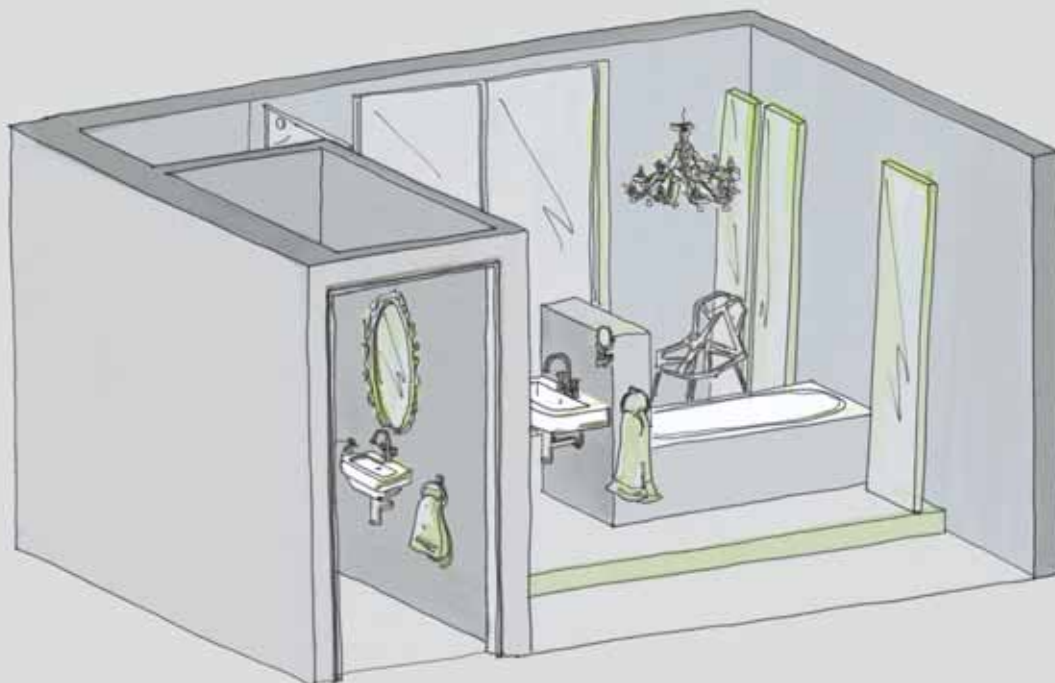

Divers

Lustre HL Gioiello Black par Kare ; Siège Chair One par Magis ;
Miroir sans cadre appuyé contre la cloison ; Pare-douche en verre
imprimé d'un motif de Tord Boontje