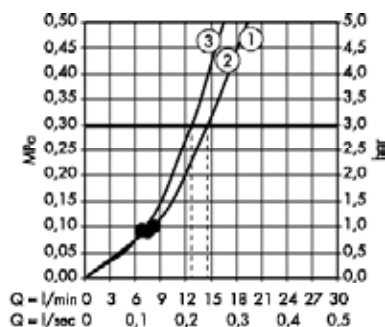

iBox® universal

Variantes de pose pour 3 fonctions

Diagramme de débit

Douche de tête Raindance Air 1jet 260 x 260 mm
26472000

Légende

① RainAir

Diagramme de débit

Douchette à main Raindance E 120 3jet
26520000