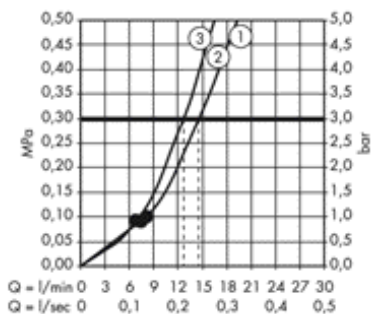

Diagramme de débit

Douchette à main Raindance E 120 3jet
26520000

Légende

- ① RainAir
- ② Rain
- ③ Whirl

A partir de • le fonctionnement est garanti

Composants

Montage des robinetteries

- Ⓒ iBox universal
  # 01800180
  Robinet pour
  3 fonctions
  # 15764000
- Ⓓ iBox universal
  # 01800180
  ShowerSelect Thermostatique
  # 15760000

Douche

- Ⓐ Douche de tête
  Raindance Rainfall 2jet
  # 28433000
  iBox universal
  # 01800180
- Ⓑ Set Porter'S/Raindance Select E
  120 3jet
  # 26720000
- Ⓔ Coude de raccordement FixFit
  # 27453000
- Ⓕ Système de vidage Raindrain
  XXL # 60067000

TOTAL : 2.704 €

Alternative:
iControl
31958000

Thermostatique E
haut débit
31571000

TOTAL : 2.764 €

Autres alternatives possibles.