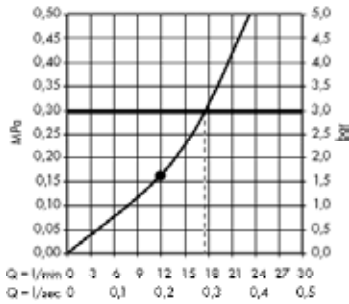

Pose pour 2 fonctions : Select

iBox® universal

Variante de pose pour
2 fonctions

Pour plus de solutions encastrées, rendez-vous sur
le site www.pro.hansgrohe.fr/documentation

Diagramme de débit

Douche de tête Rainmaker Select 460 1jet
24003400