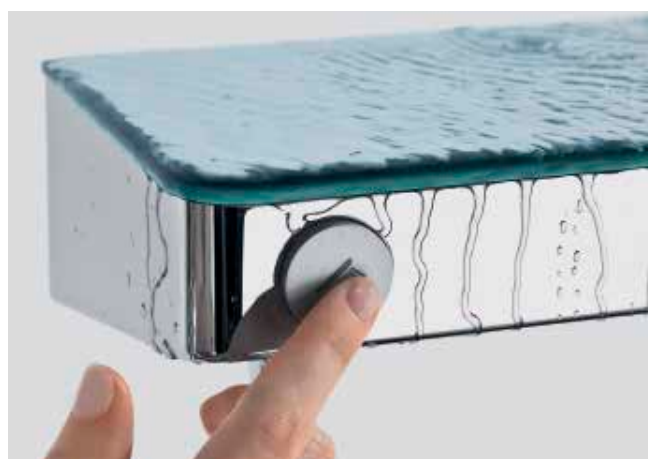

Pour plus d'informations : www.hansgrohe.fr

SELECT – UN APERÇU

Polyvalent: Le bouton Select a des fonctions différentes en fonction du produit sur lequel il se trouve: le changement entre les différents types de jets sur les douchettes et les douches de tête, choisir une sortie sur les thermostatiques (ex. douchette ou douche de tête), ouvrir et fermer l'eau sur les mitigeurs. Selon le produit, et notamment sur les mitigeurs de lavabo et de cuisine, le bouton Select peut être actionné avec le dos de la main ou le coude. Cela rend cette technologie idéale pour tous les âges, et en particulier pour les personnes à mobilité réduite.