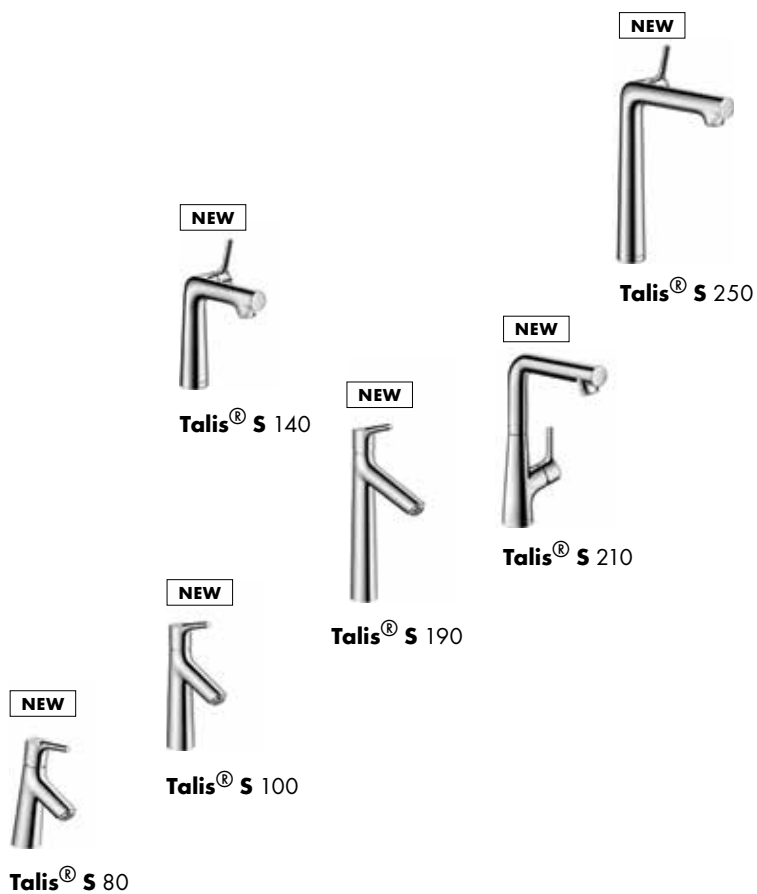

Découvrez comment les différentes lignes de robinetterie s'intègrent dans leur environnement respectif. Nous avons réuni quelques exemples montrant l'effet que peut produire une robinetterie Hansgrohe lorsqu'elle est associée à un lavabo.
www.hansgrohe.fr/configurateur

Talis S

Metris