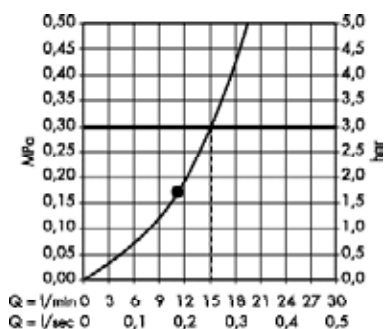

Pose pour 3 fonctions : Select

Pour plus de solutions encastrées, rendez-vous sur le site www.pro.hansgrohe.fr/documentation

iBox® universal

Variantes de pose pour 3 fonctions

Diagramme de débit

Douche de tête Raindance Air 1jet 260 x 260 mm
26472000