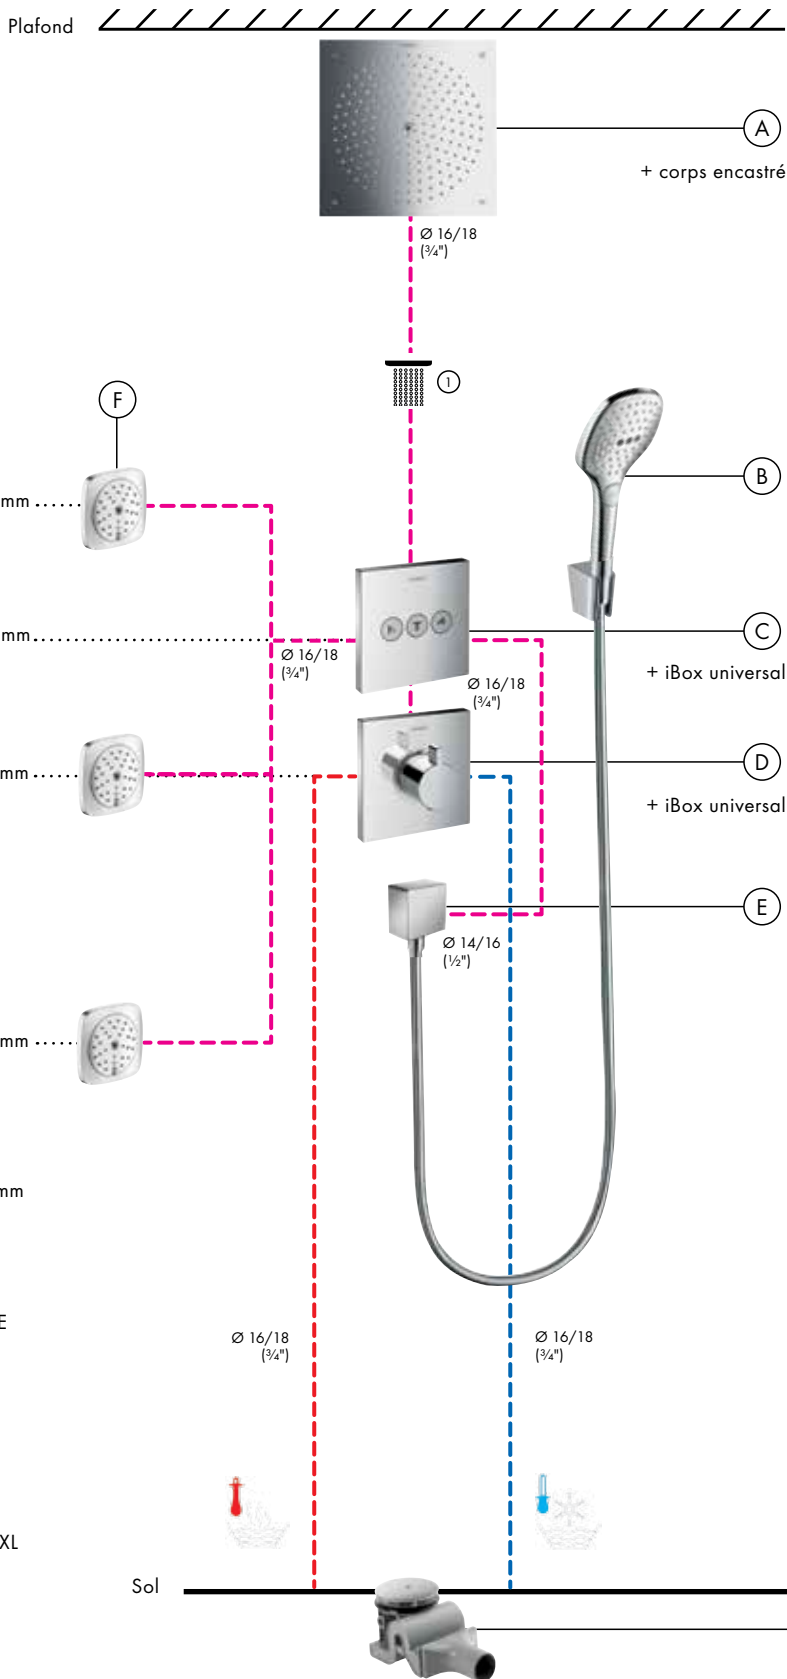

TOTAL : 2.212 €

Alternative:
iControl
31958000

Thermostatique E
haut débit
31571000

TOTAL : 2.272 €

Autres alternatives possibles.

Douches de tête

Les douches de tête nous font profiter d'un sentiment de confort inégalé dans la salle de bains. L'eau est projetée à partir du centre et tombe directement sur la tête et les épaules, s'enroulant autour de votre corps, créant ainsi une expérience très agréable. Disponibles pour une installation murale ou au plafond et dans des diamètres différents, elles permettent de s'adapter aux souhaits de chaque utilisateur.