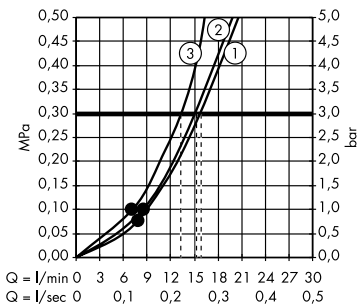

Diagramme de débit

Douchette à main Raindance S 120 3jet
26530400