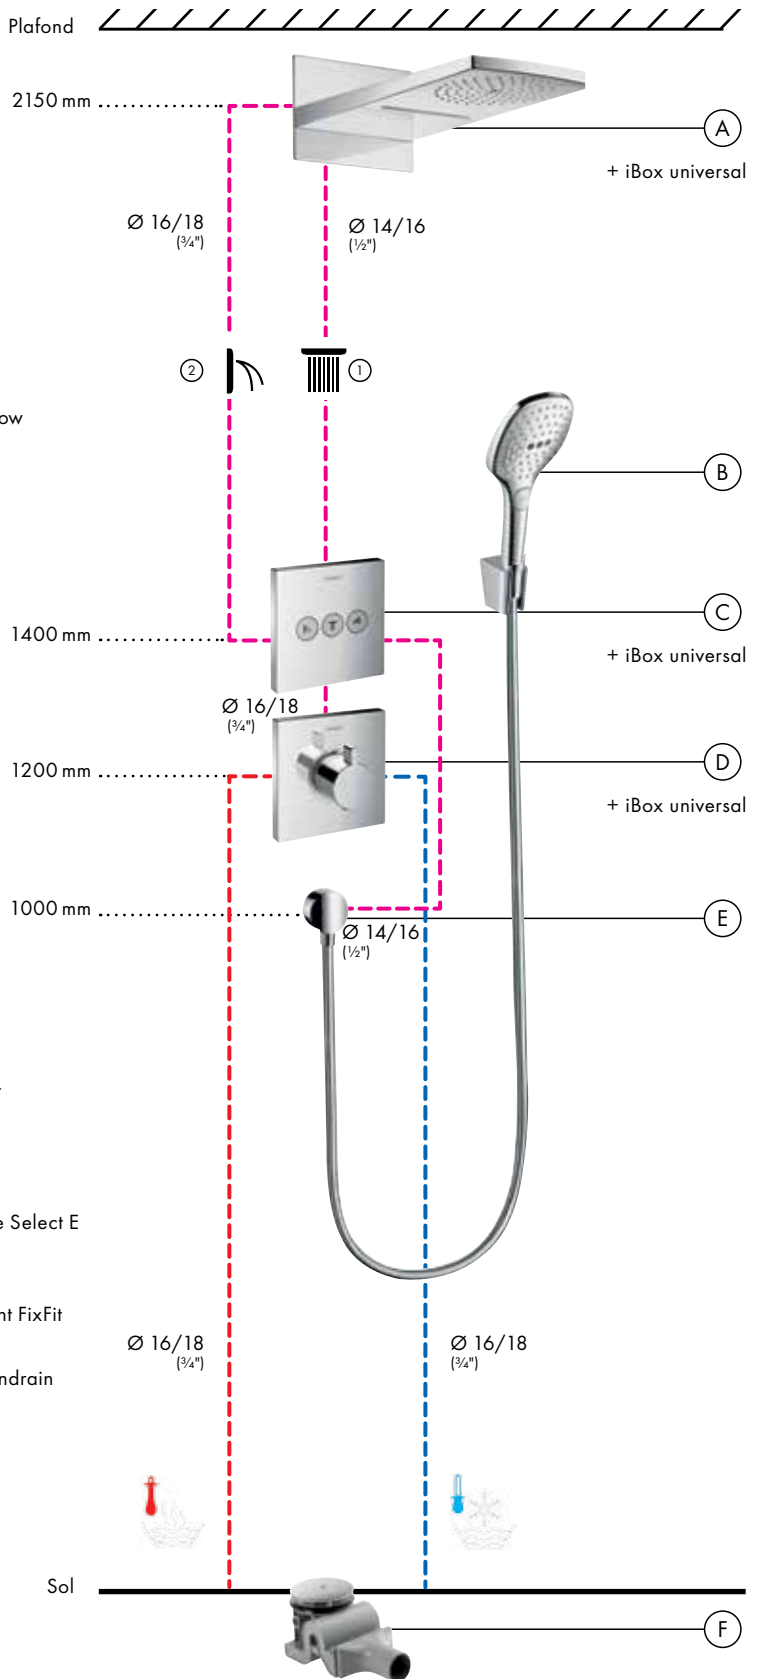

Pose pour 3 fonctions : Select

Pour plus de solutions encastrées, rendez-vous sur le site www.pro.hansgrohe.fr/documentation

Diagramme de débit

Douche de tête Raindance Rainfall 2jet
28433000

Légende

- ① RainAir
- ② Rainflow
- ③ RainAir + Rainflow

Diagramme de débit

Douchette à main Raindance E 120 3jet
26520000

Légende

- ① RainAir
- ② Rain
- ③ Whirl

A partir de • le fonctionnement est garanti

Composants

Montage des robinetteries

- Ⓒ iBox universal
  # 01800180
  Robinet pour
  3 fonctions
  # 15764000
- Ⓓ iBox universal
  # 01800180
  ShowerSelect Thermostatique
  # 15760000

Douche

- Ⓐ Douche de tête
  Raindance Rainfall 2jet
  # 28433000
  iBox universal
  # 01800180
- Ⓑ Set Porter'S/Raindance Select E
  120 3jet
  # 26720000
- Ⓔ Coude de raccordement FixFit
  # 27453000
- Ⓕ Système de vidage Raindrain
  XXL # 60067000

TOTAL : 2.704 €

Alternative:
iControl
31958000

Thermostatique E
haut débit
31571000

TOTAL : 2.764 €

Autres alternatives possibles.