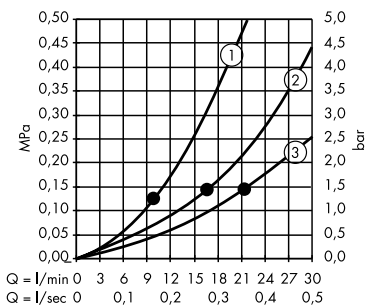

Ⓓ Système de vidage Staro 90
60056000

TOTAL : 2.836 €

Pose pour 3 fonctions : Select

Pour plus de solutions encastrées, rendez-vous sur le site www.pro.hansgrohe.fr/documentation

Diagramme de débit

Douche de tête Raindance Rainfall 2jet
28433000