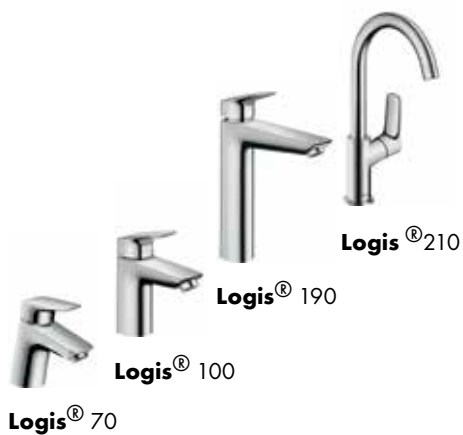

Logis

Focus

Talis E

prix

Comment utiliser l'aperçu produits:

Plus les produits sont placés en haut, plus les prix sont élevés.

Découvrez comment les différentes lignes de robinetterie s'intègrent dans leur environnement respectif. Nous avons réuni quelques exemples montrant l'effet que peut produire une robinetterie Hansgrohe lorsqu'elle est associée à un lavabo.
www.hansgrohe.fr/configurateur