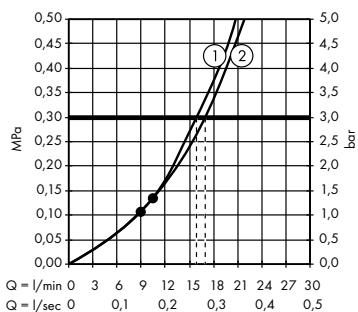

Pose pour 2 fonctions

Pour plus de solutions encastrées, rendez-vous sur le site www.pro.hansgrohe.fr/documentation

iBox® universal

Variante de pose pour 2 fonctions

Diagramme de débit

Douche de tête Cromo Select E 180 2jet
26524000