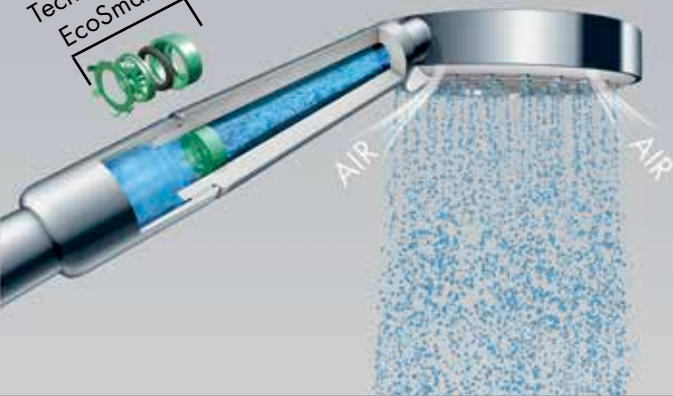

Technologie
EcoSmart

EcoSmart

La Technologie EcoSmart de Hansgrohe permet de conserver le plaisir de la douche tout en utilisant moins d'eau. Un limiteur de débit sophistiqué réduit la consommation d'eau jusqu'à 60%. De plus, le volume d'eau à chauffer étant limité, il contribue aux économies d'énergie.