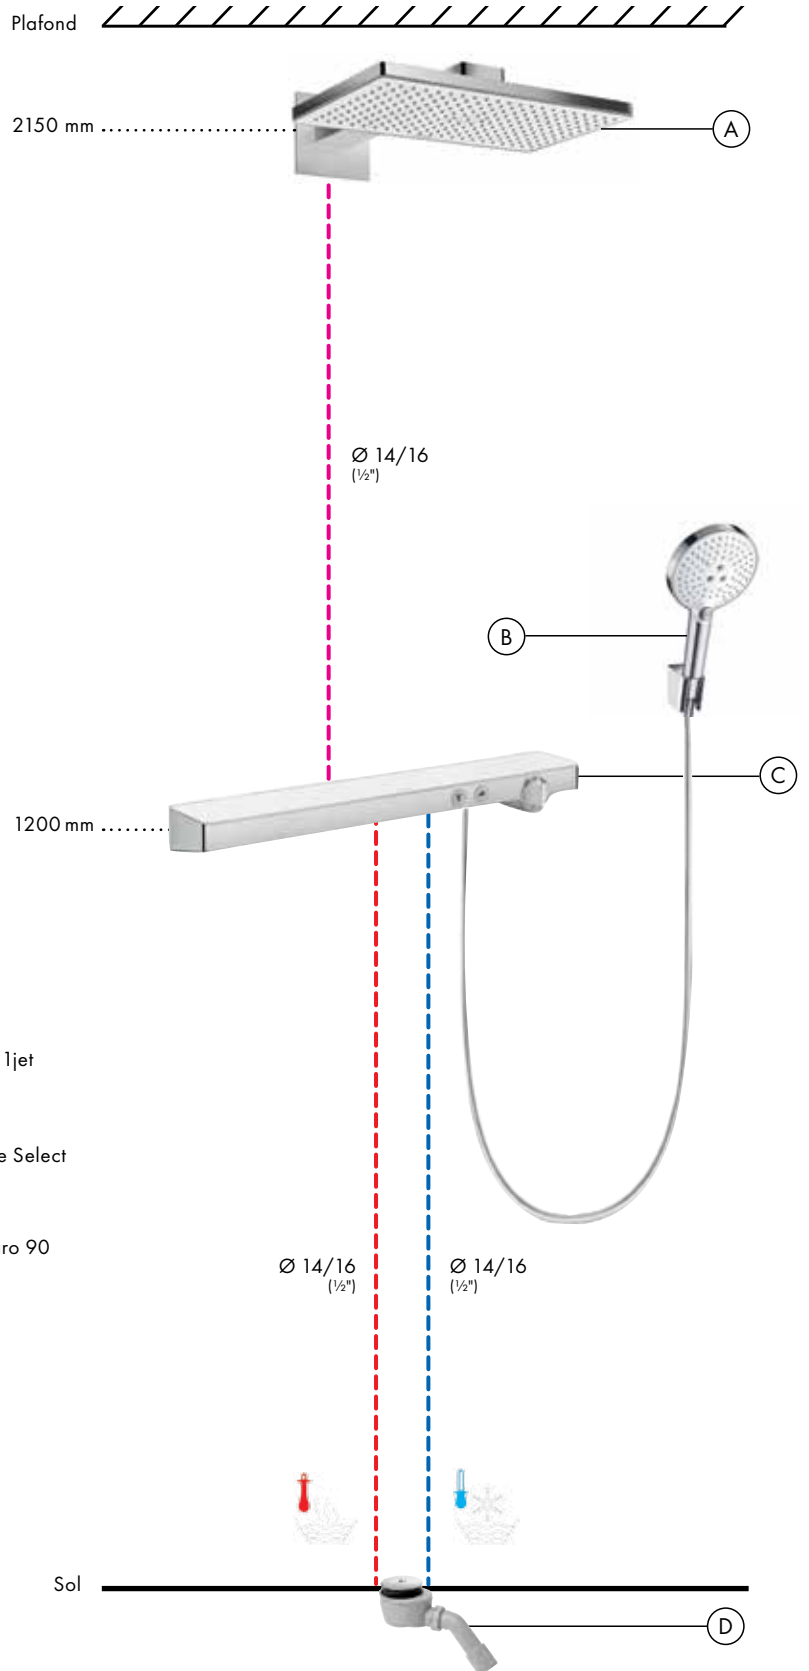

Composants

Robinetterie

Ⓒ Thermostatique Ecostat
ShowerTablet Select 700
13184400

Douches

Ⓐ Rainmaker Select 460 1jet
Douche de tête
24003400

Ⓑ Set Porter'S/Raindance Select
S 120
26721400

Ⓓ Système de vidage Staro 90
60056000

TOTAL : 2.836 €