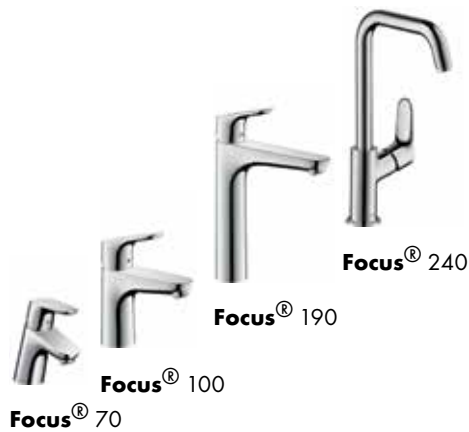

Logis

Focus

Talis E

prix

Comment utiliser l'aperçu produits:

Plus les produits sont placés en haut, plus les prix sont élevés.

Découvrez comment les différentes lignes de robinetterie s'intègrent dans leur environnement respectif. Nous avons réuni quelques exemples montrant l'effet que peut produire une robinetterie Hansgrohe lorsqu'elle est associée à un lavabo.
www.hansgrohe.fr/configurateur