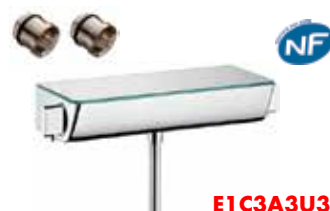

Ecostat Select Mitigeur thermostatique douche

. Tablette en verre sécurit
. Butée de confort à 40°
. Inclus adaptateur pour raccords S 3/4" Ref. 02026000
. Recommandé en cas de rénovation
finition chromé
Ref. 13111000 PPHT **345 €**
finition blanc/chromé
Ref. 13111400 PPHT **345 €**