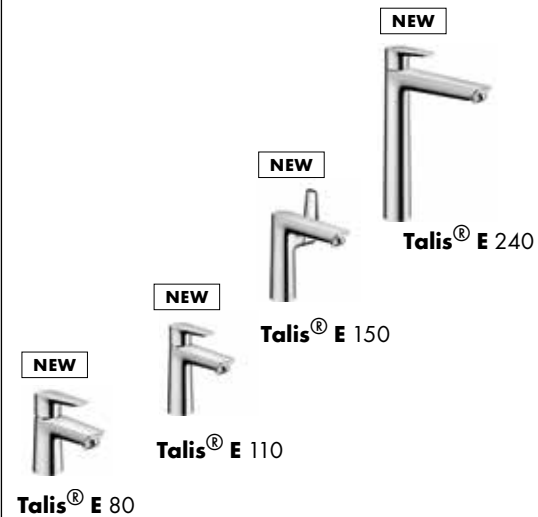

finition chromée
31816000
122 €

Gamme de prix des mitigeurs ComfortZone Hansgrohe

Les points forts de l'assortiment ComfortZone de Hansgrohe :

- . un aperçu clair des lignes Hansgrohe
- . une argumentation renforcée pour votre entretien de vente
- . concerne différentes gammes de prix dans une ligne et différents assortiment Hansgrohe
- . combinaison de différentes hauteurs de lavabos et différents hauteurs de mitigeurs
- . plus de possibilités de combinaison dans différents styles

Logis

Focus

Talis E

prix

Comment utiliser l'aperçu produits:

Plus les produits sont placés en haut, plus les prix sont élevés.

Découvrez comment les différentes lignes de robinetterie s'intègrent dans leur environnement respectif. Nous avons réuni quelques exemples montrant l'effet que peut produire une robinetterie Hansgrohe lorsqu'elle est associée à un lavabo.
www.hansgrohe.fr/configurateur