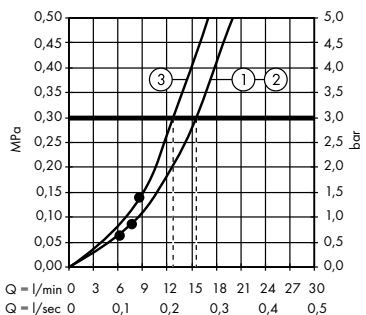

Diagramme de débit

Douchette à main Raindance S 120 3jet
26530000

Légende

- ① RainAir
- ② Rain
- ③ WhirlAir

A partir de • le fonctionnement est garanti

Composants

Robinetteries

- ① iBox universal
  # 01800180
  ShowerSelect Thermostatique
  # 15743000

Douche

- ② Douche de tête
  Raindance S 240 2jet
  # 26466000
- ③ Douchette à main
  Raindance Select S 120
  # 26530000
  Support de douche Porter S
  # 28331000
  Flexible Isiflex 1,25 m
  # 28272000
- ④ Coude de raccordement FixFit
  # 27453000

Pack Raindance Select S ShowerSelect S
UNE SEULE REFERENCE
 # 27297000
TOTAL : 1.195 €