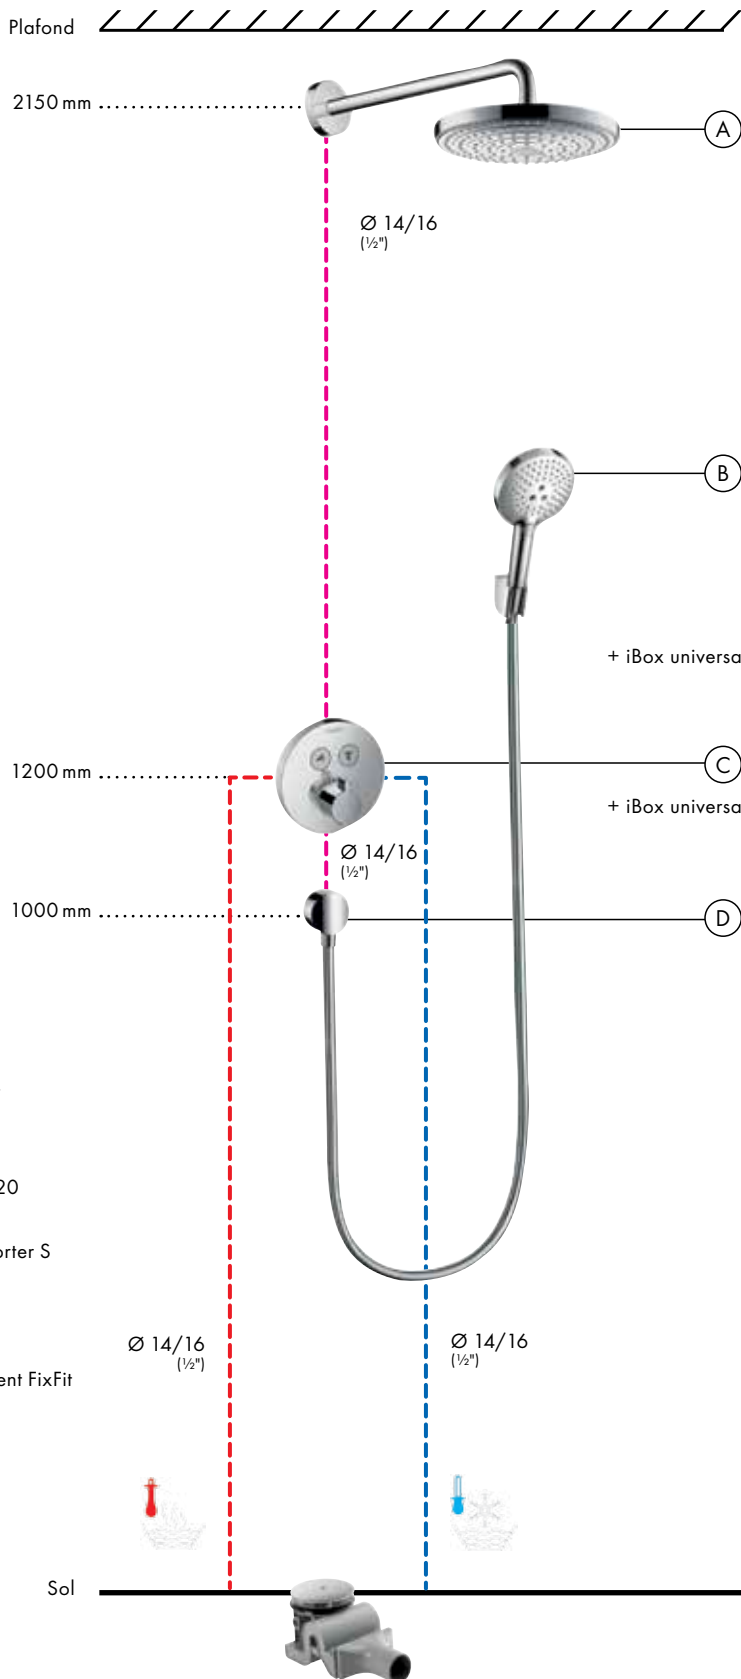

Pack Raindance Select S ShowerSelect S
UNE SEULE REFERENCE
27297000
TOTAL : 1.195 €

Pose pour 2 fonctions : Select

iBox® universal

Variante de pose pour
2 fonctions

Pour plus de solutions encastrées, rendez-vous sur
le site www.pro.hansgrohe.fr/documentation