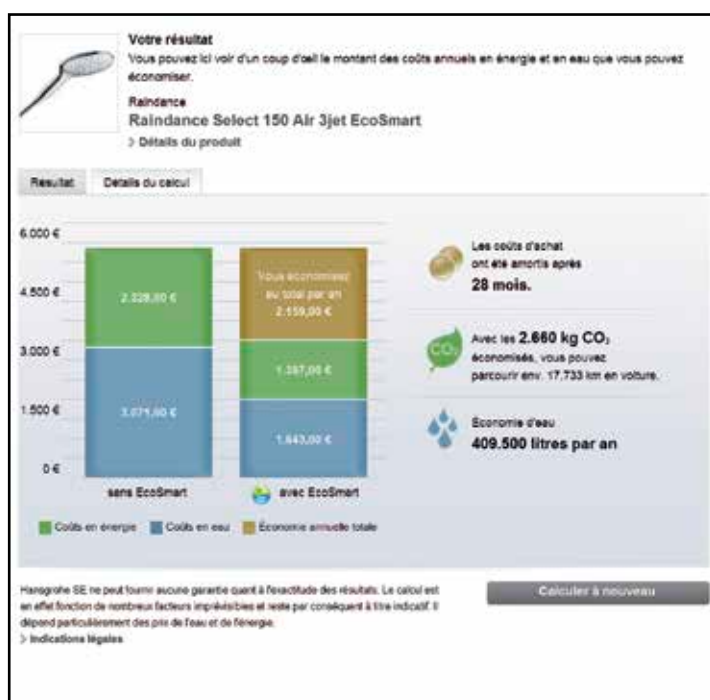

Pour plus d'informations : www.hansgrohe.fr