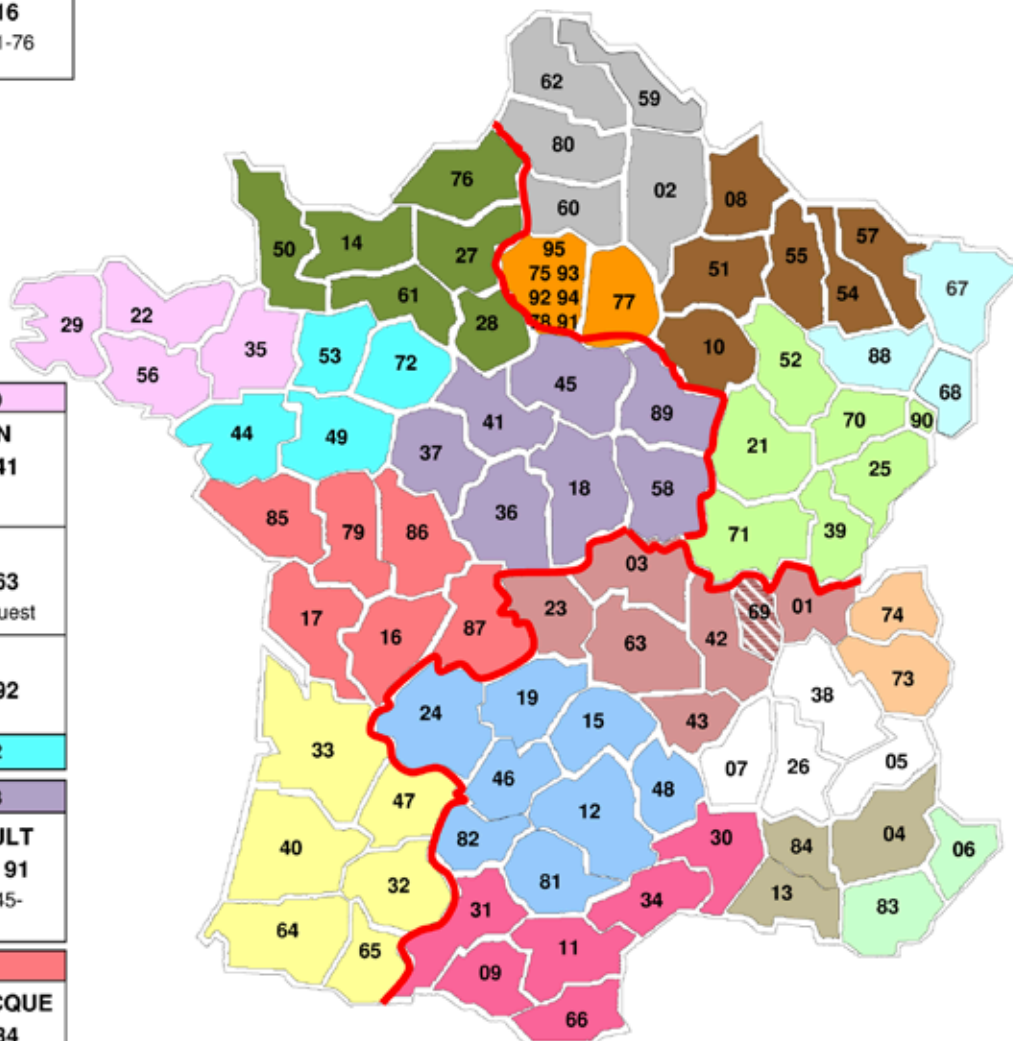

RESEAU COMMERCIAL HANSGROHE 2016

Directeur Général
Martial GIL

Directeur Grands Comptes Réseaux
François THIOLLET

Directeur de la Prescription
Pascal SORRENTINO

Directeur des Ventes
Gaëtan BATARD

Directeur Régional des Ventes Ouest
Arnaud BONNEGARDE

Directeur Régional des Ventes IDF – Nord - Est
Jean-Paul TERZUOLI

Directeur Régional des Ventes Sud
Didier BRUNETON

E. CLAVIER 06 75 62 39 11 Prescripteur Nord-Normandie	SECTEUR 16 C. PAMART 06 80 71 75 76 02-59-60-62-80
SECTEUR 11 K. LENFANT 06 75 37 16 16 14-27-28-50-61-76	

SECTEUR 1	
B. BAUMGARTNER (91-94)	06 70 97 29 61
A. DAVID-BALLERINI (77-93)	06 80 71 75 06
G. VEYRET (75-92-95-78)	06 75 31 04 04
T. FAUCONNIER (Prescripteur IDF)	06 76 27 17 01
G. AUBERTIN (Prescripteur IDF)	06 77 56 73 95

SECTEUR 2 S. HUSSON 06 80 13 89 60 08-10-51-55-54-57
C. BURGER 06 47 15 44 99 Prescripteur Est
O. RUMMELHARDT 06 87 88 83 50 67-68-88
SECTEUR 12
SECTEUR 3 V. LAILLÉ 06 80 30 11 24 21-25-39-52-70-71-90

SECTEUR 10 S. BOURDON 06 80 63 61 41 22-29-35-56
L. FESTOU 06 47 02 19 63 Prescripteur Ouest
L. MILLET 06 31 63 35 92 44-49-53-72
SECTEUR 22
SECTEUR 13 N. CAILLAULT 06 86 38 34 91 18-37-36-41-45-58-89
SECTEUR 9 A. DELEBECQUE 06 74 69 80 34 16-17-79-85-86-87

SECTEUR 4 R. DALLEVET 06 80 32 85 02 73-74
SECTEUR 6 F. ROSSI 06 74 69 84 39 01-03-23-42-43-63-69
C. MORITEL 06 32 09 04 57 Prescripteur Rhône-Alpes
Y. LEUROT 06 80 63 61 56 05-07-26-38-69
SECTEUR 15
SECTEUR 32 G. CAUSERO 06 86 92 33 20 12-15-19-24-46-48-81-82

SECTEUR 8 F. LAGARRIGUE 06 80 71 75 67 32-33-40-47-64-65	Y. JULLY 07 85 64 67 77 Prescripteur Sud-Ouest	SECTEUR 7 J-F. KEREMBELLEC 06 80 63 61 60 09-11-30-31-34-66	SECTEUR 20 J. PAGLIARI 06 89 49 71 29 04-13-84	M. LANFRANCHI 06 75 50 16 15 Prescripteur PACA-Gard-Hérault	SECTEUR 17 F. AUDIOT 06 87 81 79 05 06-83