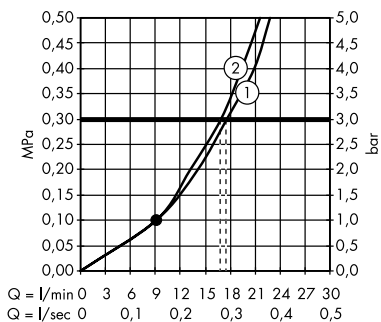

Diagramme de débit

Douche de tête Raindance Select S 240 2jet
26466000