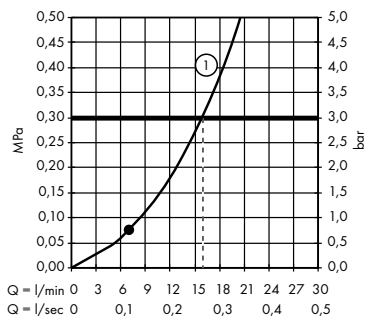

Diagramme de débit

Douchette à main Cromo Select E 110 1jet
26814400

Légende

- ① Rain

A partir de • le fonctionnement est garanti

Composants

Robinetteries

- ② iBox universal
  # 01800180
  Thermostatique E avec robinet d'arrêt intégré
  # 15708000

Douches

- ① Douche de tête Cromo Select E 180 2jet chromé
  # 26524000
  Bras de douche 389 mm
  # 27446000
- ③ Douchette Cromo Select E 110 1jet blanc/chromé
  # 26814400
  Flexible Isiflex 1,25 m
  # 28272000
  Support mural Porter'S
  # 28331000
- ④ Coude de raccordement FixFit
  # 26457000

Pack Cromo Select E Ecostat E
UNE SEULE REFERENCE
 # 27294000
TOTAL : 825 €