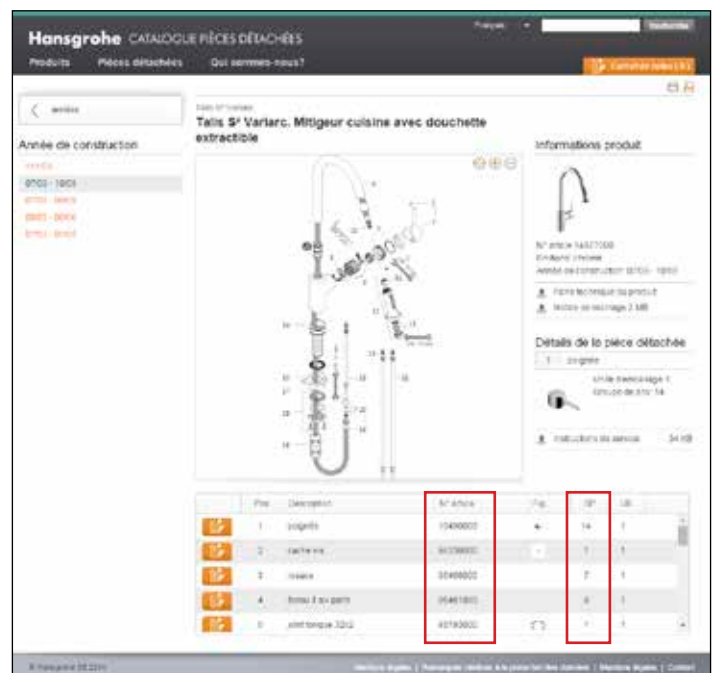

3. Vous arrivez sur la vue éclatée du produit qui vous permet d'obtenir toutes les références des pièces détachées qui le compose ainsi que leur groupe de prix dont vous trouverez la correspondance en page 58 ci-contre