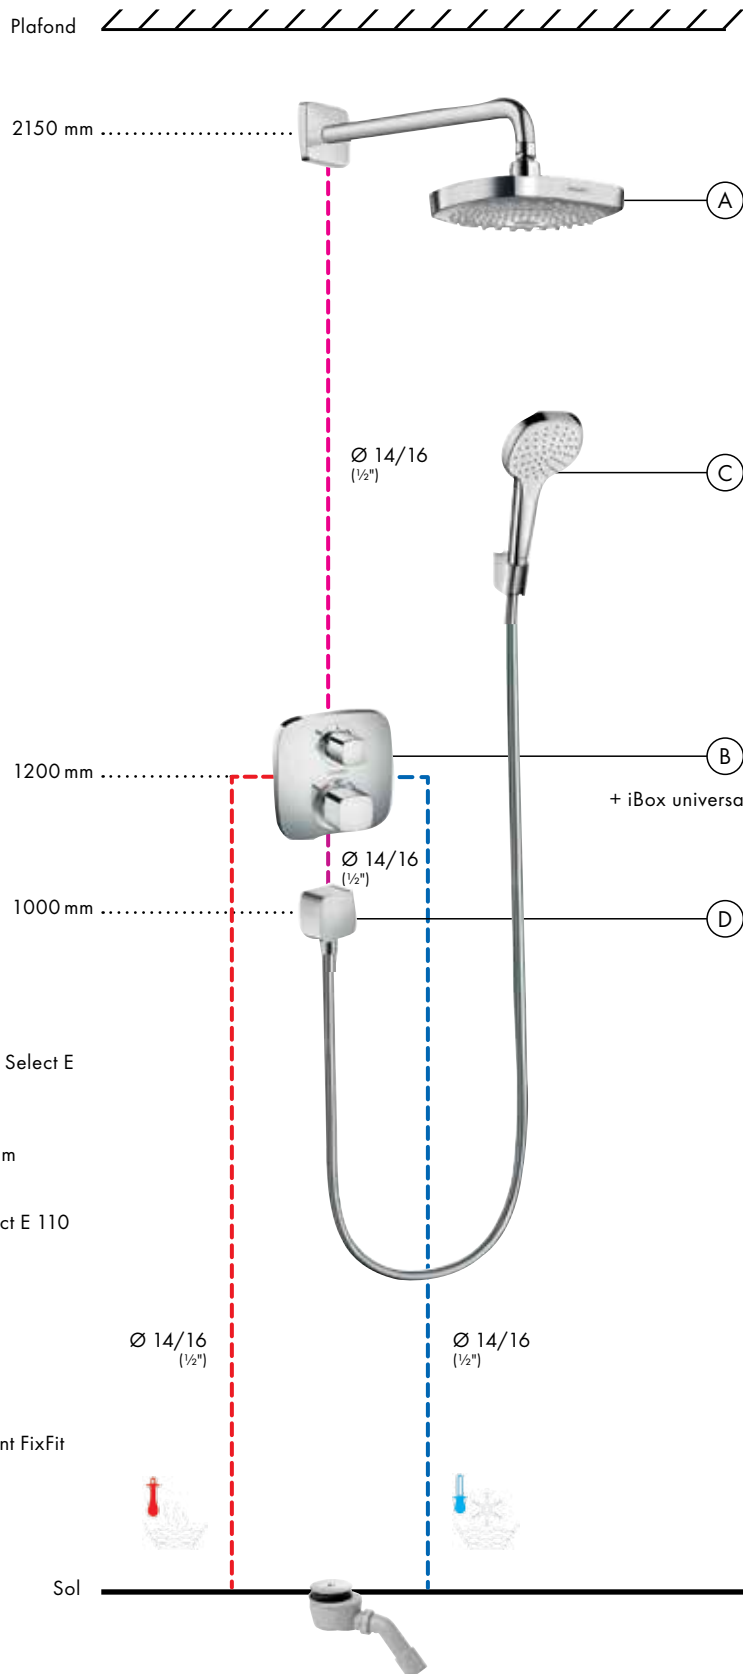

Pose pour 2 fonctions

Pour plus de solutions encastrées, rendez-vous sur le site www.pro.hansgrohe.fr/documentation

iBox® universal

Variante de pose pour 2 fonctions

Diagramme de débit

Douche de tête Cromo Select E 180 2jet
26524000

Légende

- ① RainAir
- ② IntenseRain

Diagramme de débit

Douchette à main Cromo Select E 110 1jet
26814400

Légende

- ① Rain

A partir de • le fonctionnement est garanti

Composants

Robinetteries

- ② iBox universal
  # 01800180
  Thermostatique E avec robinet d'arrêt intégré
  # 15708000

Douches

- ① Douche de tête Cromo Select E 180 2jet chromé
  # 26524000
  Bras de douche 389 mm
  # 27446000
- ③ Douchette Cromo Select E 110 1jet blanc/chromé
  # 26814400
  Flexible Isiflex 1,25 m
  # 28272000
  Support mural Porter'S
  # 28331000
- ④ Coude de raccordement FixFit
  # 26457000

Pack Cromo Select E Ecostat E
UNE SEULE REFERENCE
 # 27294000
TOTAL : 825 €