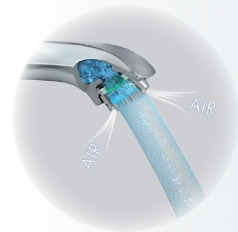

#71716000

Appuyez sur le bouton pour ouvrir ou fermer le débit d'eau.

Tournez le bouton pour régler la température. Le petit cran indique la température réglée.

... ou simplement pour vous laver les mains.

Utilisation intuitive : que ce soit pour nettoyer vos lunettes ...

TECHNOLOGIES HANSGROHE

TECHNOLOGIE ECOSMART

Consommation d'eau réduite pour un plaisir intact.

Le mousseur EcoSmart, intégré au bec de toute la robinetterie Hansgrohe, réduit le débit d'eau à 5l/min - au lieu de 13l/min ordinairement. L'enrichissement de l'eau avec de l'air génère également des économies d'énergie car cela nécessite une quantité d'eau moindre à chauffer.

TECHNOLOGIE COOLSTART

Économiser de l'énergie automatiquement avec CoolStart.

Avec la technique CoolStart, seule l'eau froide coule lorsque la poignée est positionnée au milieu. Evitant ainsi le déclenchement automatique de l'eau chaude lorsque ce n'est pas nécessaire. Cette fonction est proposée comme variante de notre robinetterie de lavabo.

TECHNOLOGIE AIRPOWER

Plus de plaisir et d'économie avec AirPower.

Grâce à AirPower, l'air est aspiré au niveau du bec et vient enrichir l'eau. Les gouttes sont plus généreuses, légères et douces pour un jet plus agréable.