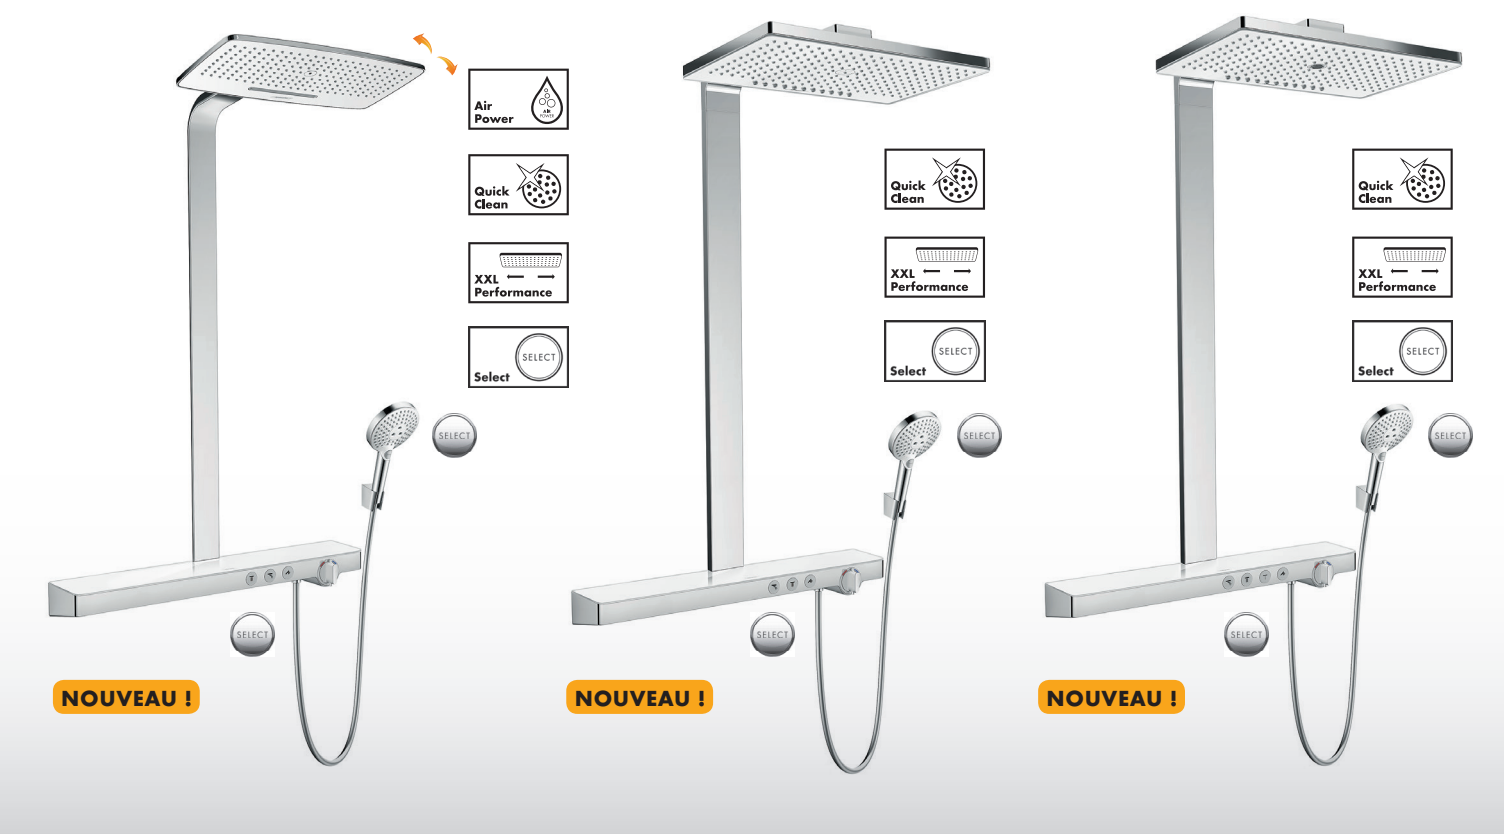

Rainmaker® Select 420 2jet 27168400 2.645 €*	Rainmaker® Select 460 2jet 27109400 2.995 €*	Rainmaker® Select 460 3jet 27106400 3.555 €*