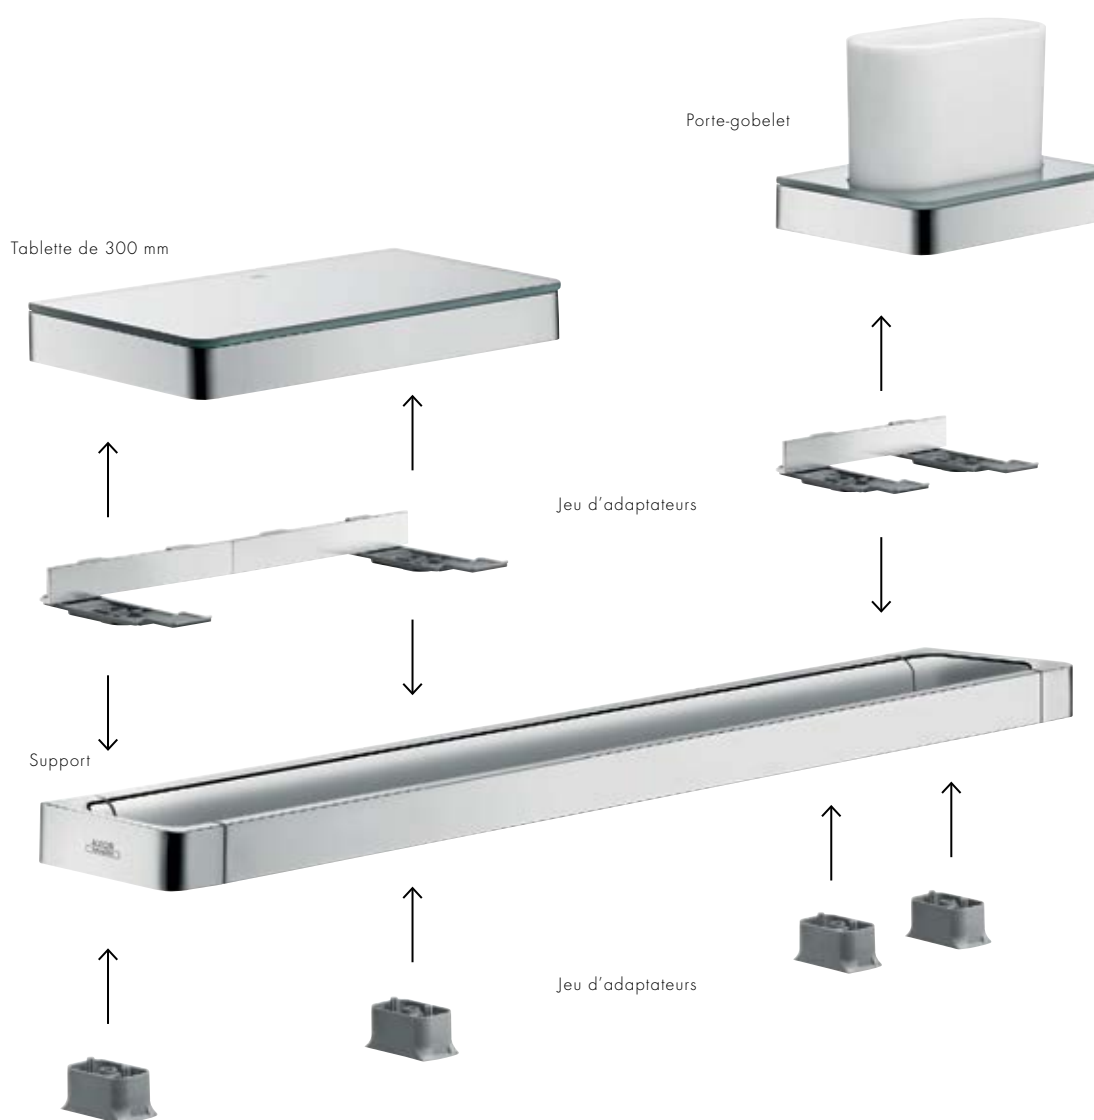

[3] Tablette avec orifices de vidage intégrés et distributeur de savon liquide avec surface de rangement supplémentaire - offrent de nombreuses possibilités de rangement et facilitent le rituel quotidien de la douche

- [1] Crochets individuels pour serviettes et gants de toilette - à portée de main près du bidet
- [2] Support avec distributeur de savon liquide intégré et tablette montée de manière asymétrique - le porte-papier toilette est intégré élégamment et intelligemment
- [3] Tablettes montées directement au mur - se transforment en étagères pour les objets personnels et décoratifs
- [4] Porte-brosse de WC - finition spéciale extravagante
- [5] Mitigeur de bidet Axor Citterio - robinetteries et accessoires créent une belle harmonie d'ensemble

Porte-brosse de WC, montage mural  
**No art. 42835000**

Jeu d'adaptateurs  
- pour l'installation d'un accessoire sur un  
support  
- pour la combinaison du porte-papier  
toilette avec la tablette de 300 mm ou le  
porte-savon/la tablette  
**No art. 42870000**

**Principe de fonctionnement :**

- \_ Les accessoires peuvent être installés individuellement ou dans le système sur un support et reliés entre eux.
- \_ Ils peuvent être déplacés et repositionnés à tout moment.
- \_ D'autres accessoires peuvent également être intégrés ultérieurement.
- \_ L'installation d'un support avec divers accessoires intégrés est simple : il suffit de deux trous dans le mur ou dans le carrelage. Il n'est pas nécessaire de percer d'autres trous dans le mur.
- \_ Un jeu d'adaptateurs est requis pour chaque accessoire posé sur un support (exception : la tablette de 300 mm nécessite deux jeux d'adaptateurs).