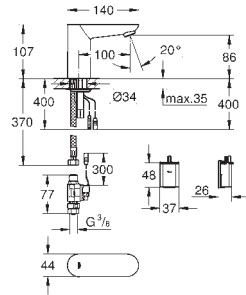

GROHE EUROECO COSMOPOLITAN E

GROHE EUROECO COSMOPOLITAN E

Ref. No.	EAN code	Colour	Retail Guide Price (£)
----------	----------	--------	------------------------

36 271 000	4005176893193	chrome	304.20
------------	---------------	--------	--------