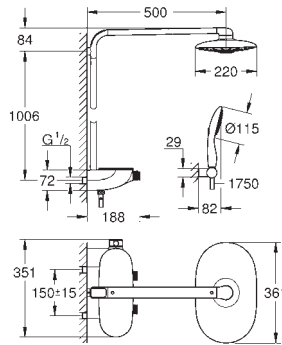

GROHE
TurboStat®

GROHE
EcoJoy™

GROHE
DreamSpray®

GROHE SMARTCONTROL

Ref. No.	EAN code	Colour	Retail Guide Price (£)
----------	----------	--------	------------------------

NEW

26 250 000	4005176316999	chrome	1,195.28
------------	---------------	--------	----------