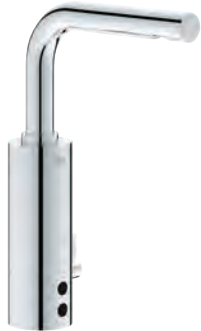

GROHE ESSENCE E

GROHE
StarLight®

GROHE
EcoJoy™

GROHE ESSENCE E

Ref. No.	EAN code	Colour	Retail Guide Price (£)
----------	----------	--------	------------------------

36 092 000	4005176869952	chrome	676.74
------------	---------------	--------	--------