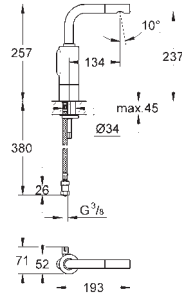

GROHE ESSENCE E

GROHE
StarLight®

GROHE
EcoJoy™

GROHE ESSENCE E

Ref. No.	EAN code	Colour	Retail Guide Price (£)
----------	----------	--------	------------------------

36 092 000	4005176869952	chrome	676.74
------------	---------------	--------	--------