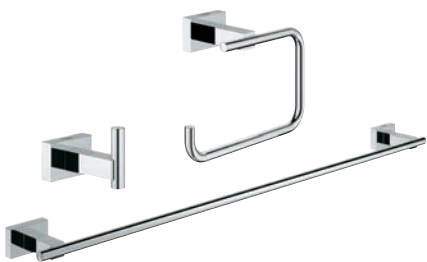

40 510 001
Towel ring

40 624 001
Double towel bar 439 mm

40 509 001
Towel rail 600 mm

GROHE ESSENTIALS CUBE

40 514 001
Grip bar 340 mm

40 507 001
Toilet paper holder

40 623 001
Spare Toilet paper holder

40 513 001
Toilet brush set