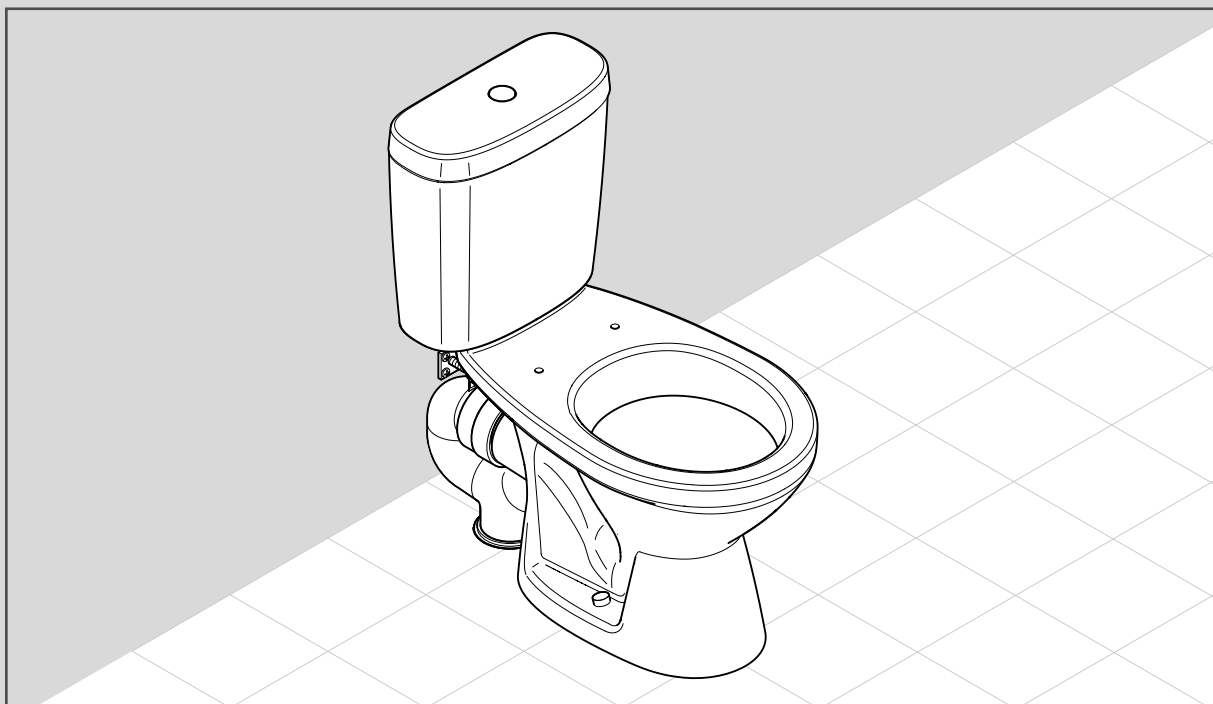

General Instruction

General
Instruction

Villeroy & Boch

- DE Montageanleitung
WC mit Spülkasten, Standardbefestigung
- EN Installation Instructions
WC with cistern, standard fixation
- FR Instructions de montage
WC avec réservoir, fixation standard
- IT Istruzioni di montaggio
WC con cassetta di risciacquo, fissaggio standard

- ES Instrucciones de montaje
Inodoro con cisterna, fijación estándar
- NL Montage-instructie
WC met spoelbak, standaard bevestiging
- ZH 装配说明
马桶含冲水箱，标准安装
- RU Инструкция по монтажу
Унитаз со сливным бачком, стандартное крепление