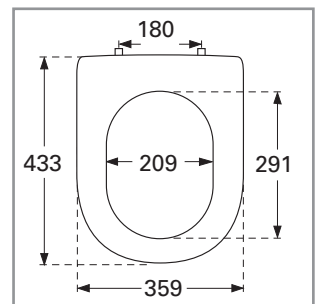

WC-Sitz Subway 2.0 SC/QR

Modell

9M68S1 WC-Sitz Subway 2.0 mit Soft Closing und Quick Release, einschl. 9222 24 61 Festscharnier
9M68Q1 WC-Sitz Subway 2.0 mit Quick Release, einschl. 9222 24 61 Festscharnier

Produktbeschreibung

WC-Sitz Subway im Wrap-Over-Design aus durchgefärbtem Duroplast:
 - einschl. Festscharnier mit Quick Release in Edelstahl und Kunststoff
 - Lochabstand: 180 mm
 - max. Bruchstärke des Ringsitzes: 240 kg
 - 10 Jahre Garantie