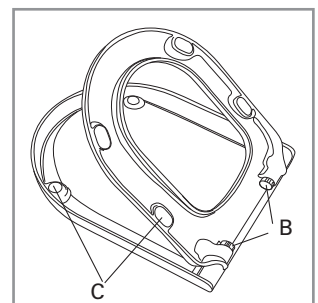

Ersatzteile

A) 9222 24 61 Festscharnier mit Quick Release in Edelstahl und Kunststoff
B) 9222 91 00/9220 24 00 Soft Closing-/ Dämpferattrappen-Paket
C) 9220 81 00 Puffer für Sitz und Deckel