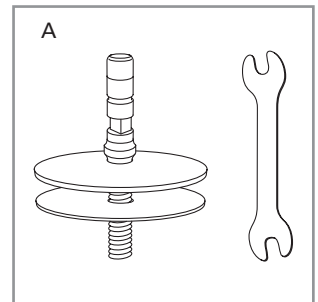

Scharnieroberfläche

61 Edelstahl