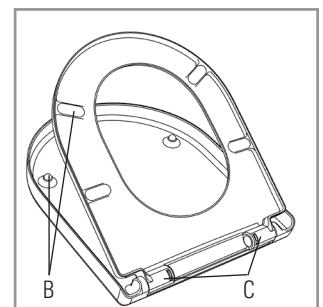

Villeroy & Boch

1748