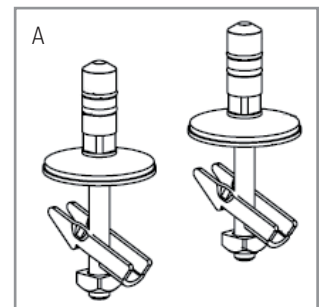

Villeroy & Boch

1748