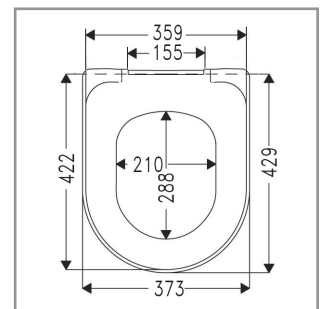

Villeroy & Boch

1748