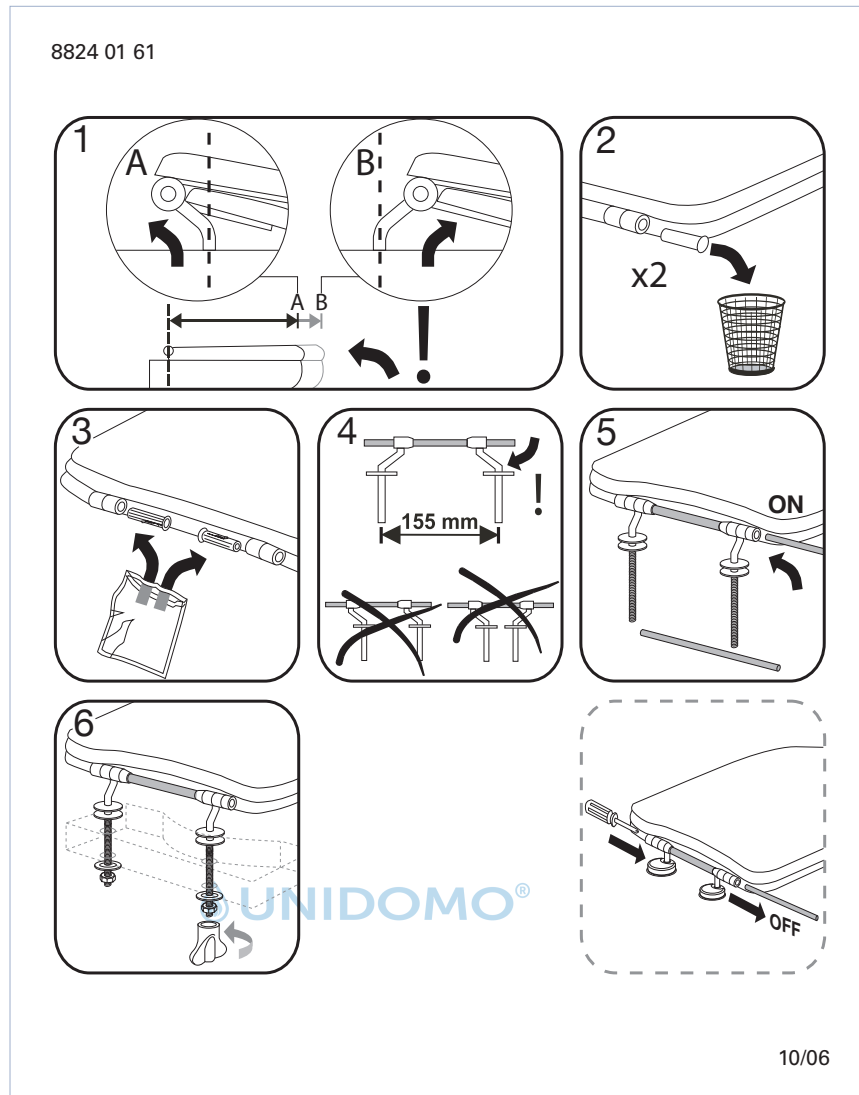

-  Individuelle Beratung
-  Kostenloser Versand
-  Hochwertige Produkte

-  Komplettpakete
-  Über 15 Jahre Erfahrung
-  Markenhersteller

Montageanleitung

Materialbeschreibung

WC-SITZ: Beim Material handelt es sich um durchgefärbten Duroplast (UF A 10 = Harnstoff-Formaldehydharz), der frei von umweltschädlichen Stoffen ist. Duroplast enthält 67% Ureaformaldehydharz, 28% Cellulose sowie 5% Mineralien, Pigmente, Schmierstoffe und Feuchtigkeit. Der Rohstoff des Lieferanten enthält weniger als 0,03% freies Formaldehyd und nach dem Aushärten noch weniger.