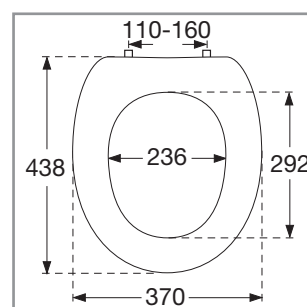

WC-Sitz Omnia Pro/Public

- Modell** — 8824 61 WC-Sitz Omnia Pro/Public, einschl. 8824 01 61 Universal-Scharnier für öffentliche Einrichtungen
- Produktbeschreibung** — WC-Sitz Omnia Pro/Public in Sandwich-Bauweise bestehend aus durchgefärbtem Duroplast mit Scharnier aus Edelstahl und Kunststoff einschl. Universal-Scharnier aus Edelstahl für öffentliche Einrichtungen
 – Lochabstand: 110-160 mm
 – max. Belastbarkeit des Ringsitzes: 240 kg
 – 10 Jahre Garantie
- Farbprogramm** — 01 Weiß alpin
 09 Pergamon
 R4 Beige
 R5 Manhatten
- Scharnieroberfläche** — 61 Edelstahl
- Ersatzteile** — A) 8824 01 61 Universal-Scharnier für öffentliche Einrichtungen
 B) 9220 80 00 Puffer für Sitz und Deckel
- Reinigungsanleitung** — Für die Reinigung eine milde Seifenlösung verwenden. WC-Sitz und Scharniere nicht im feuchten Zustand lassen, sondern anschließend mit einem weichen Tuch abtrocknen. Kontakt von Sitz/Deckel und Scharnieren mit WC-Reinigern oder chlorhaltigen, scheuernden oder ätzenden Reinigungsmitteln kann zu Beschädigungen bzw. Flugrost führen. Deshalb WC-Sitz und Deckel immer hochklappen, bis das Reinigungsmittel weggespült ist.