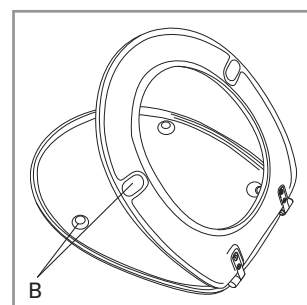

WC-Sitz Omnia Pro/Public

- Modell** — 8824 61 WC-Sitz Omnia Pro/Public, einschl. 8824 01 61 Universal-Scharnier für öffentliche Einrichtungen
- Produktbeschreibung** — WC-Sitz Omnia Pro/Public in Sandwich-Bauweise bestehend aus durchgefärbtem Duroplast mit Scharnier aus Edelstahl und Kunststoff einschl. Universal-Scharnier aus Edelstahl für öffentliche Einrichtungen
 – Lochabstand: 110-160 mm
 – max. Belastbarkeit des Ringsitzes: 240 kg
 – 10 Jahre Garantie
- Farbprogramm** — 01 Weiß alpin
 09 Pergamon
 R4 Beige
 R5 Manhatten
- Scharnieroberfläche** — 61 Edelstahl
- Ersatzteile** — A) 8824 01 61 Universal-Scharnier für öffentliche Einrichtungen
 B) 9220 80 00 Puffer für Sitz und Deckel
- Reinigungsanleitung** — Für die Reinigung eine milde Seifenlösung verwenden. WC-Sitz und Scharniere nicht im feuchten Zustand lassen, sondern anschließend mit einem weichen Tuch abtrocknen. Kontakt von Sitz/Deckel und Scharnieren mit WC-Reinigern oder chlorhaltigen, scheuernden oder ätzenden Reinigungsmitteln kann zu Beschädigungen bzw. Flugrost führen. Deshalb WC-Sitz und Deckel immer hochklappen, bis das Reinigungsmittel weggespült ist.

-  Individuelle Beratung
-  Kostenloser Versand
-  Hochwertige Produkte

-  Komplettpakete
-  Über 15 Jahre Erfahrung
-  Markenhersteller

Montageanleitung

Materialbeschreibung

WC-SITZ: Beim Material handelt es sich um durchgefärbten Duroplast (UF A 10 = Harnstoff-Formaldehydharz), der frei von umweltschädlichen Stoffen ist. Duroplast enthält 67% Ureaformaldehydharz, 28% Cellulose sowie 5% Mineralien, Pigmente, Schmierstoffe und Feuchtigkeit. Der Rohstoff des Lieferanten enthält weniger als 0,03% freies Formaldehyd und nach dem Aushärten noch weniger.