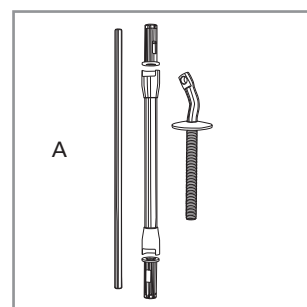

WC-Sitz Omnia Pro/Public

- Modell** — 8824 61 WC-Sitz Omnia Pro/Public, einschl. 8824 01 61 Universal-Scharnier für öffentliche Einrichtungen
- Produktbeschreibung** — WC-Sitz Omnia Pro/Public in Sandwich-Bauweise bestehend aus durchgefärbtem Duroplast mit Scharnier aus Edelstahl und Kunststoff einschl. Universal-Scharnier aus Edelstahl für öffentliche Einrichtungen
 – Lochabstand: 110-160 mm
 – max. Belastbarkeit des Ringsitzes: 240 kg
 – 10 Jahre Garantie
- Farbprogramm** — 01 Weiß alpin
 09 Pergamon
 R4 Beige
 R5 Manhatten
- Scharnieroberfläche** — 61 Edelstahl
- Ersatzteile** — A) 8824 01 61 Universal-Scharnier für öffentliche Einrichtungen
 B) 9220 80 00 Puffer für Sitz und Deckel
- Reinigungsanleitung** — Für die Reinigung eine milde Seifenlösung verwenden. WC-Sitz und Scharniere nicht im feuchten Zustand lassen, sondern anschließend mit einem weichen Tuch abtrocknen. Kontakt von Sitz/Deckel und Scharnieren mit WC-Reinigern oder chlorhaltigen, scheuernden oder ätzenden Reinigungsmitteln kann zu Beschädigungen bzw. Flugrost führen. Deshalb WC-Sitz und Deckel immer hochklappen, bis das Reinigungsmittel weggespült ist.

-  Individuelle Beratung
-  Kostenloser Versand
-  Hochwertige Produkte

-  Komplettpakete
-  Über 15 Jahre Erfahrung
-  Markenhersteller

Montageanleitung

Materialbeschreibung

WC-SITZ: Beim Material handelt es sich um durchgefärbten Duroplast (UF A 10 = Harnstoff-Formaldehydharz), der frei von umweltschädlichen Stoffen ist. Duroplast enthält 67% Ureaformaldehydharz, 28% Cellulose sowie 5% Mineralien, Pigmente, Schmierstoffe und Feuchtigkeit. Der Rohstoff des Lieferanten enthält weniger als 0,03% freies Formaldehyd und nach dem Aushärten noch weniger.