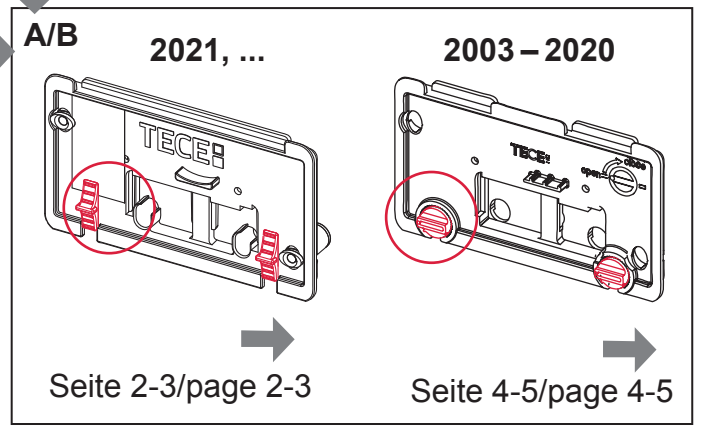

# TECEnow (2003 – 2020) + (2021, ...)

**UNIDOMO®**

**Web:** [www.unidomo.de](http://www.unidomo.de)

**Telefon:** 04621- 30 60 89 0

**Mail:** [info@unidomo.com](mailto:info@unidomo.com)

**Öffnungszeiten:** Mo.-Fr. 8:00-17:00 Uhr