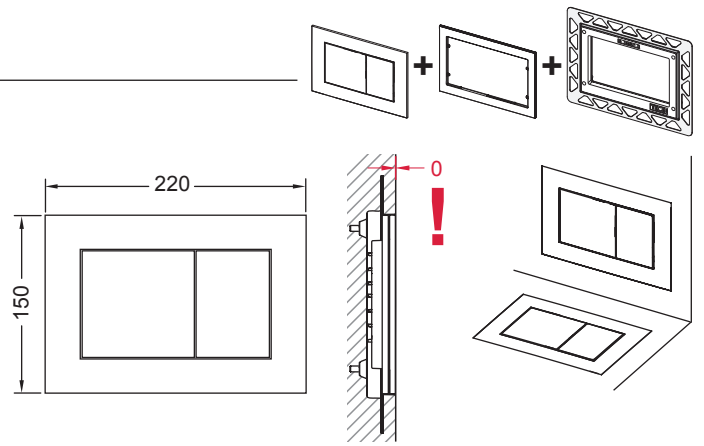

# TECEnow (2003 – 2020) + (2021, ...)

**UNIDOMO®**

**Web:** [www.unidomo.de](http://www.unidomo.de)

**Telefon:** 04621- 30 60 89 0

**Mail:** [info@unidomo.com](mailto:info@unidomo.com)

**Öffnungszeiten:** Mo.-Fr. 8:00-17:00 Uhr