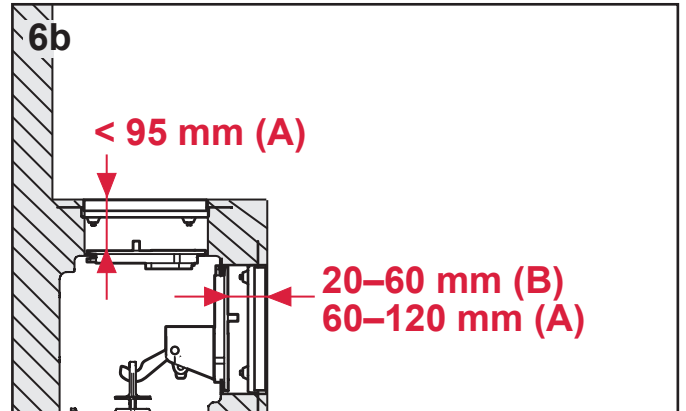

# TECEnow (2003 – 2020)

UNIDOMO®

**UNIDOMO®**

**Web:** [www.unidomo.de](http://www.unidomo.de)

**Telefon:** 04621- 30 60 89 0

**Mail:** [info@unidomo.com](mailto:info@unidomo.com)

**Öffnungszeiten:** Mo.-Fr. 8:00-17:00 Uhr