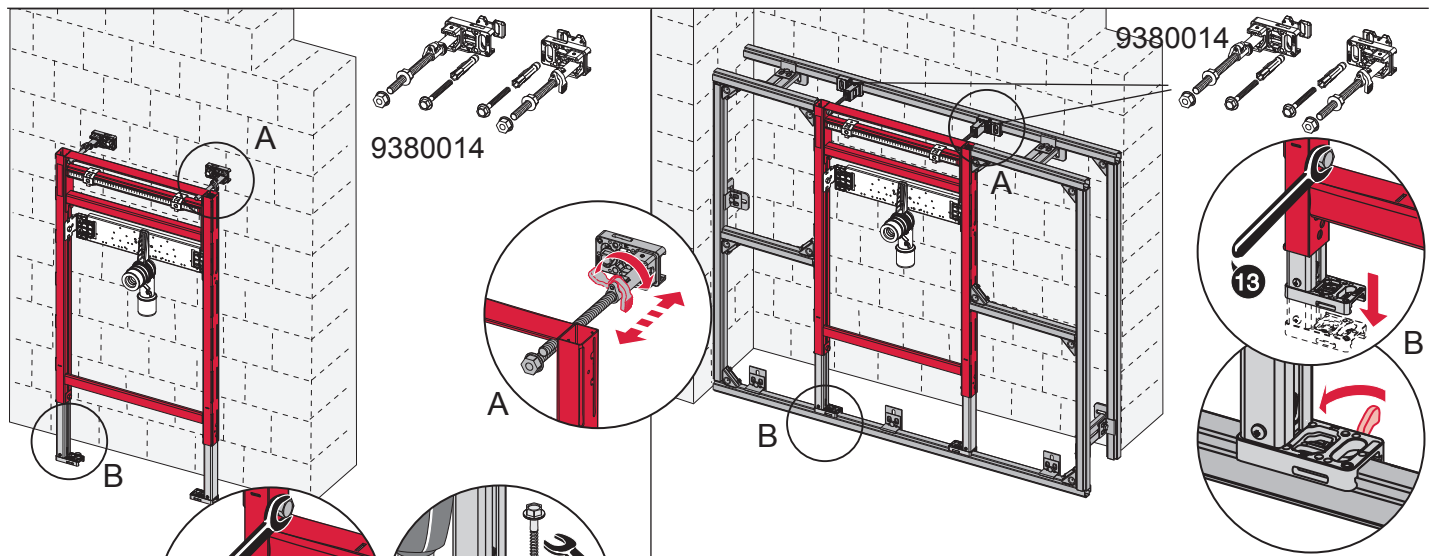

TECEprofil – WT 820/980