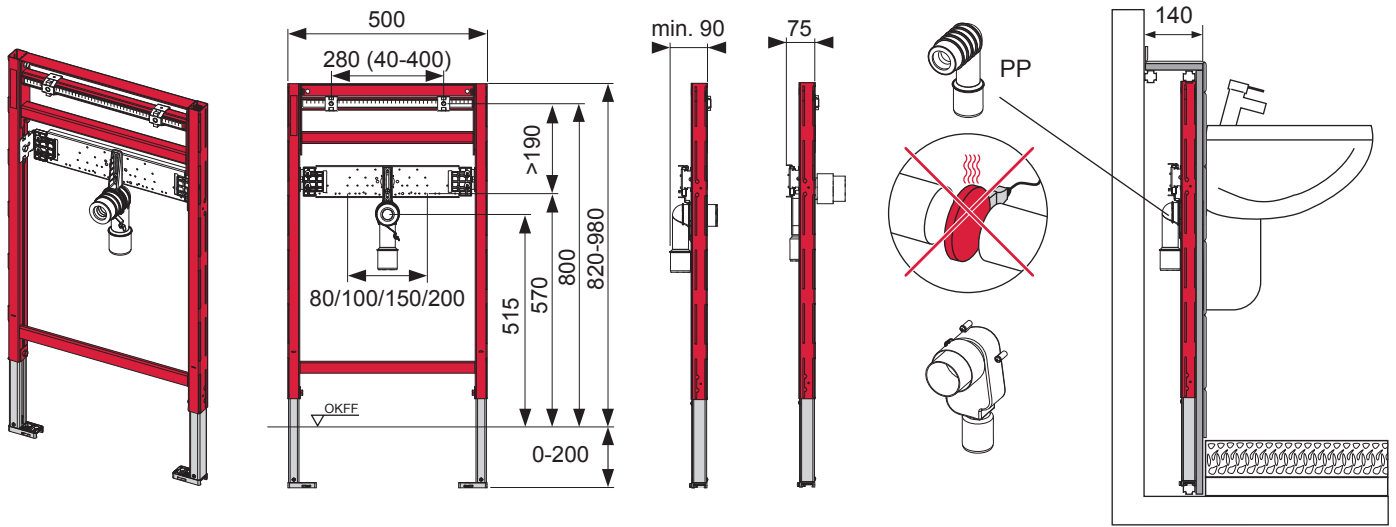

TECEprofil – WT 820/980