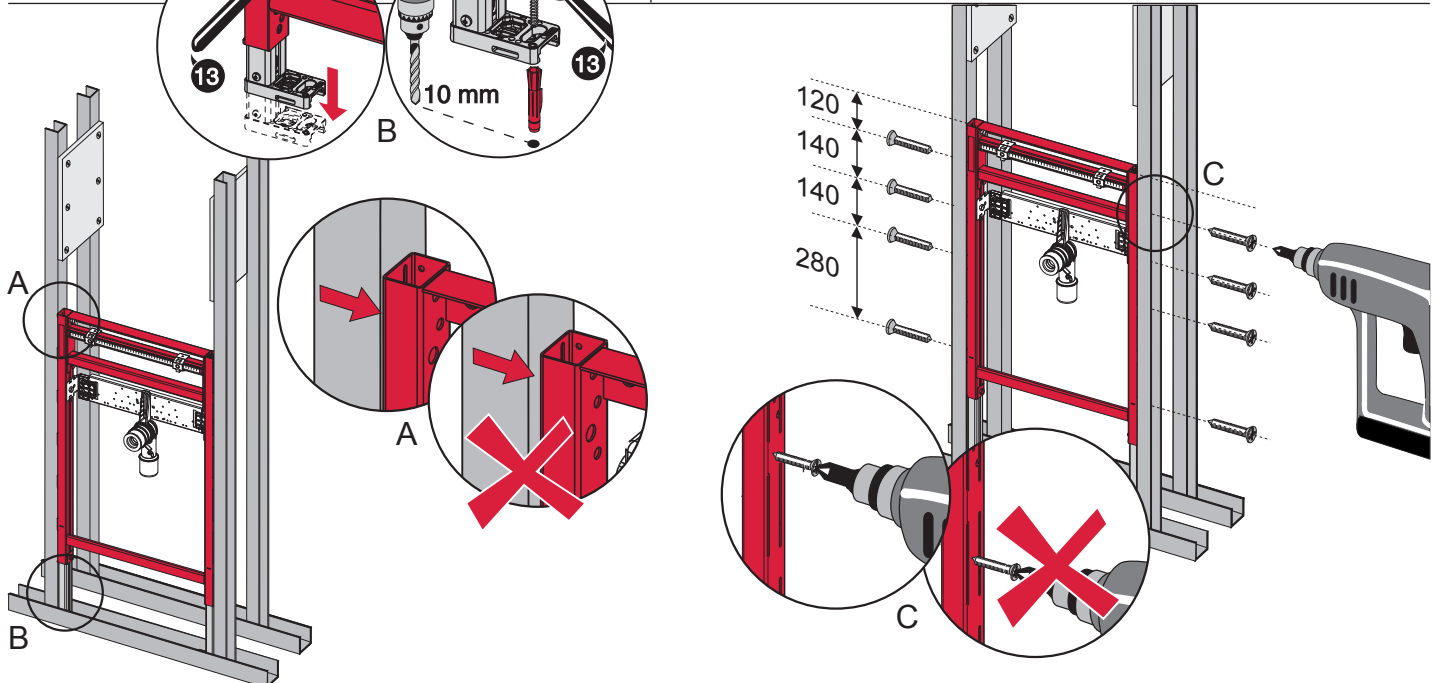

TECEprofil – WT 820/980