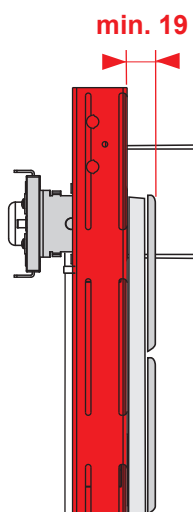

TECEprofil – 9320008, 9320308

UNIDOMO®

Web: www.unidomo.de

Telefon: 04621- 30 60 89 0

Mail: info@unidomo.com

Öffnungszeiten: Mo.-Fr. 8:00-17:00 Uhr

VIESMANN

Buderus