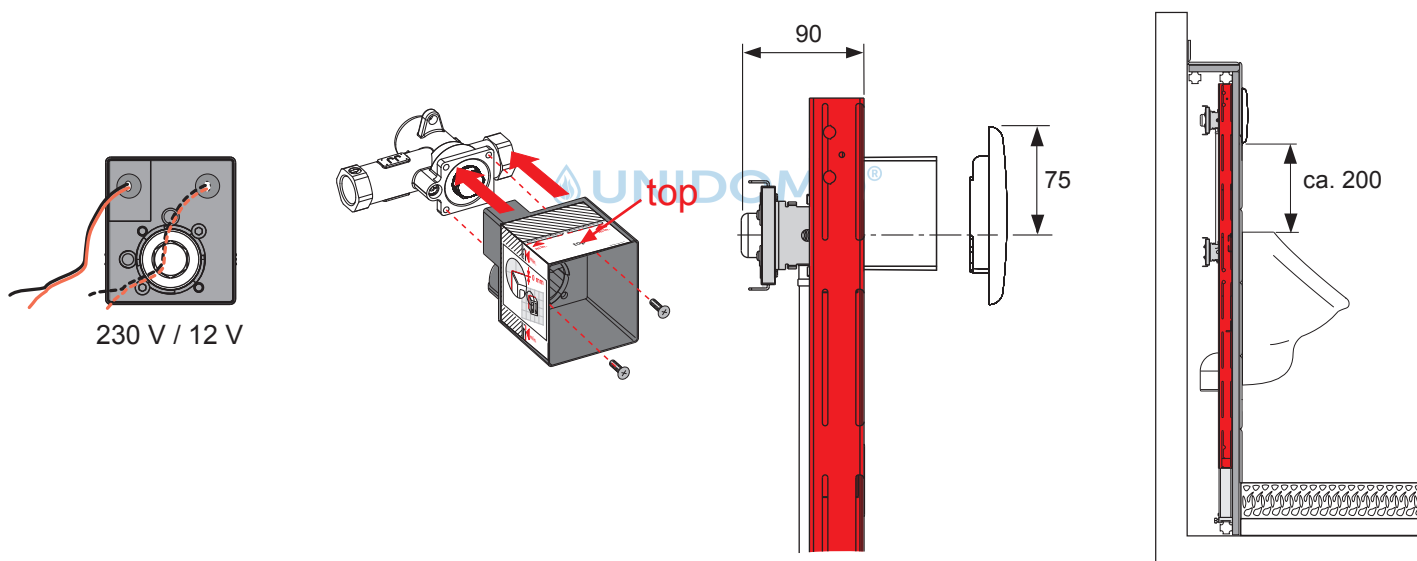

TECEprofil – 9320008, 9320308

UNIDOMO®

Web: www.unidomo.de

Telefon: 04621- 30 60 89 0

Mail: info@unidomo.com

Öffnungszeiten: Mo.-Fr. 8:00-17:00 Uhr

VIESMANN

Buderus