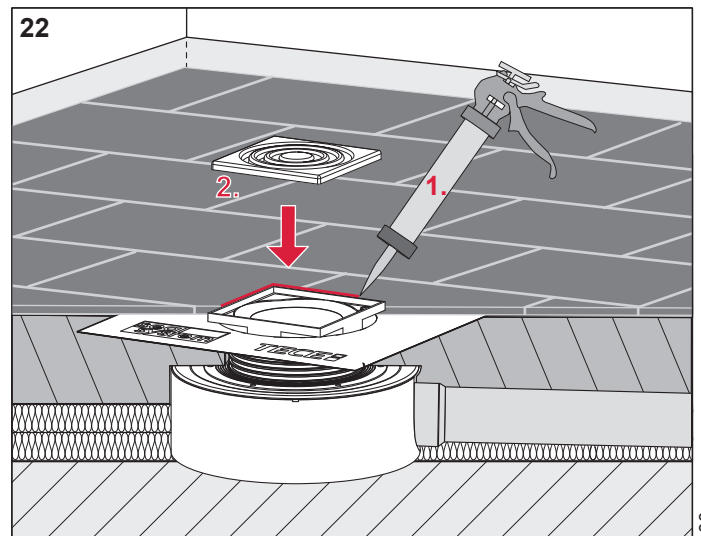

-  Komplettpakete
-  Über 15 Jahre Erfahrung
-  Markenhersteller

TECEdrainpoint S – 360 11 04

AT430 080 00 a