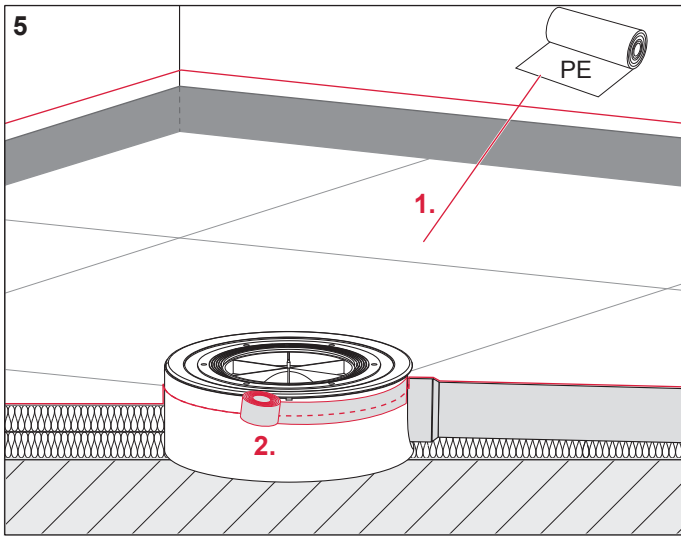

-  Komplettpakete
-  Über 15 Jahre Erfahrung
-  Markenhersteller

TECEdrainpoint S – 360 11 04

AT430 080 00 a