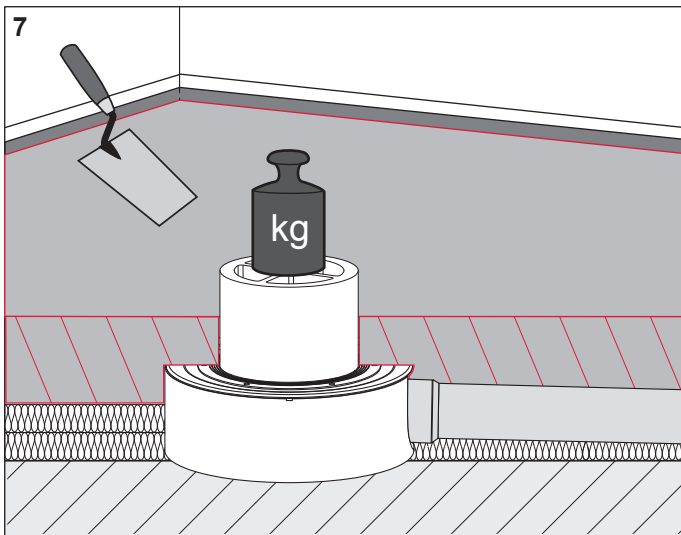

-  Komplettpakete
-  Über 15 Jahre Erfahrung
-  Markenhersteller

TECEdrainpoint S – 360 11 04

AT430 080 00 a