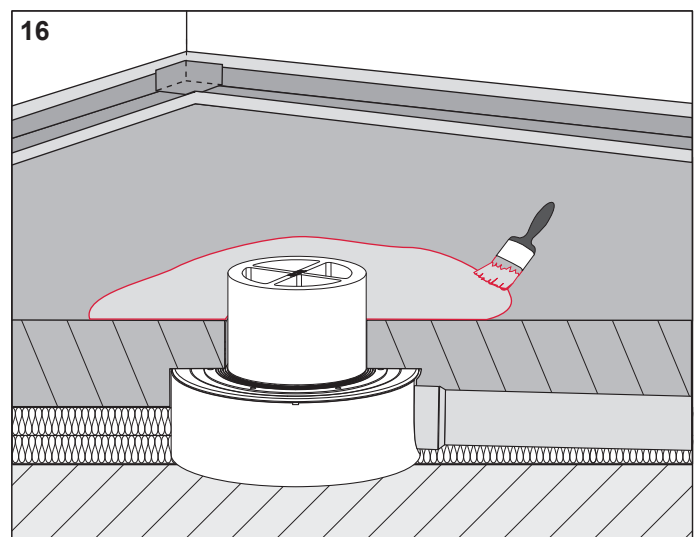

-  Komplettpakete
-  Über 15 Jahre Erfahrung
-  Markenhersteller

TECEdrainpoint S – 360 11 04

AT430 080 00 a