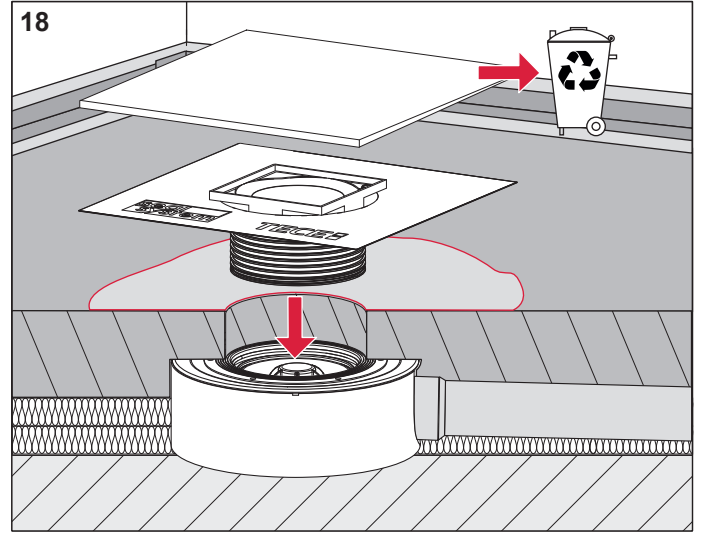

-  Komplettpakete
-  Über 15 Jahre Erfahrung
-  Markenhersteller

TECEdrainpoint S – 360 11 04

AT430 080 00 a