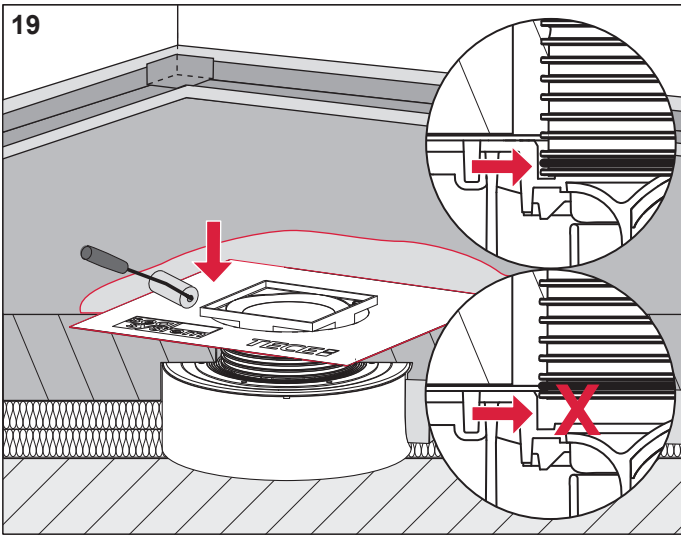

-  Komplettpakete
-  Über 15 Jahre Erfahrung
-  Markenhersteller

TECEdrainpoint S – 360 11 04

AT430 080 00 a