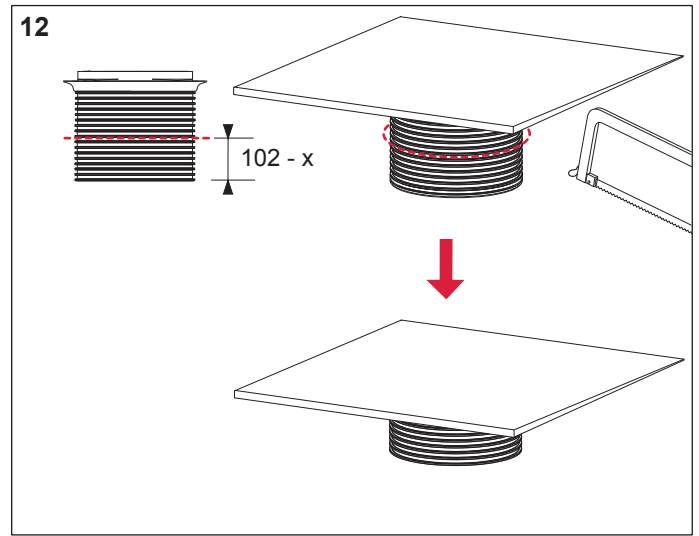

-  Komplettpakete
-  Über 15 Jahre Erfahrung
-  Markenhersteller

TECEdrainpoint S – 360 11 04

AT430 080 00 a