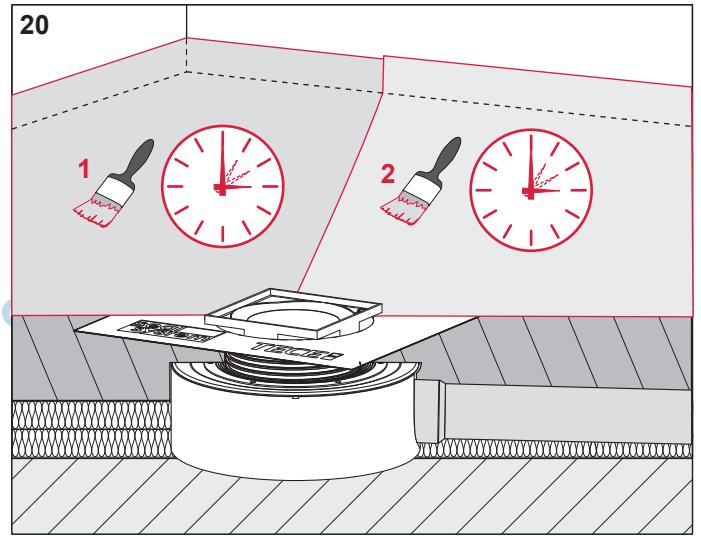

-  Komplettpakete
-  Über 15 Jahre Erfahrung
-  Markenhersteller

TECEdrainpoint S – 360 11 04

AT430 080 00 a