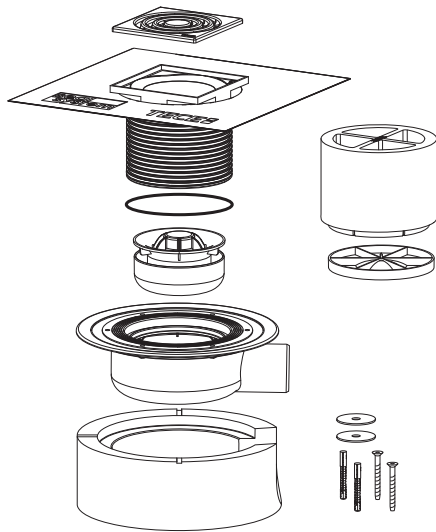

TECEdrainpoint S – 360 11 04