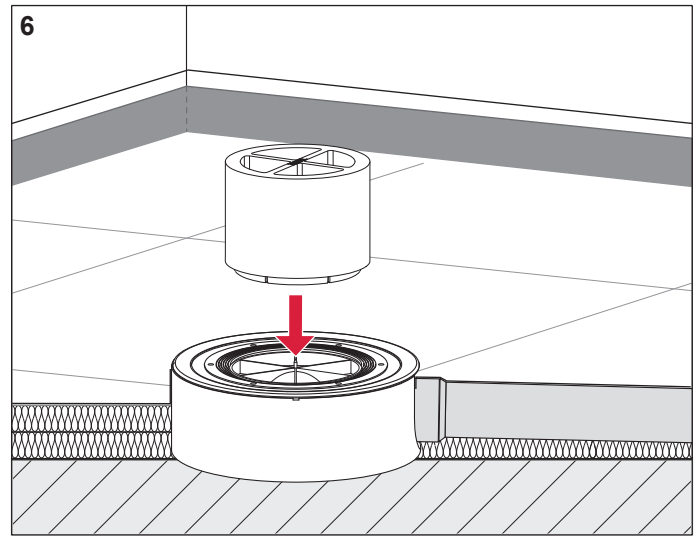

-  Komplettpakete
-  Über 15 Jahre Erfahrung
-  Markenhersteller

TECEdrainpoint S – 360 11 04

AT430 080 00 a