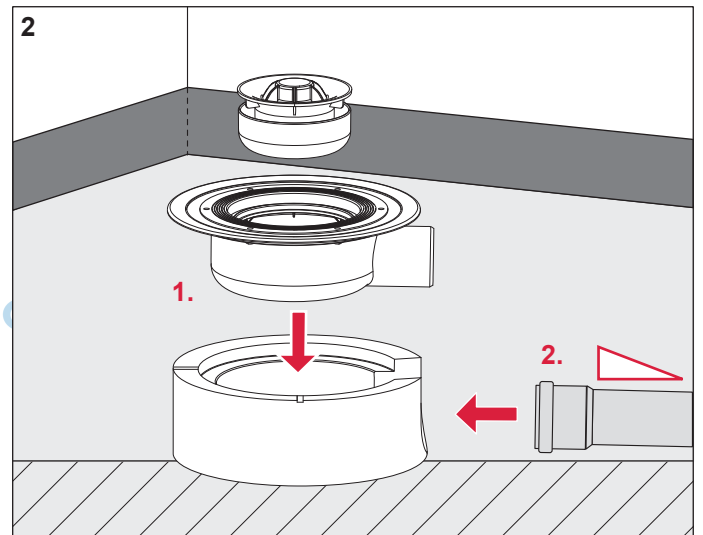

TECEdrainpoint S – 360 11 04