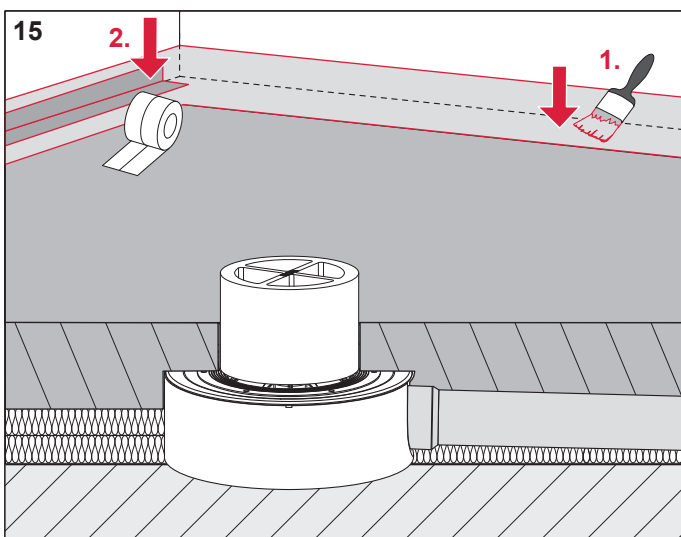

-  Komplettpakete
-  Über 15 Jahre Erfahrung
-  Markenhersteller

TECEdrainpoint S – 360 11 04

AT430 080 00 a