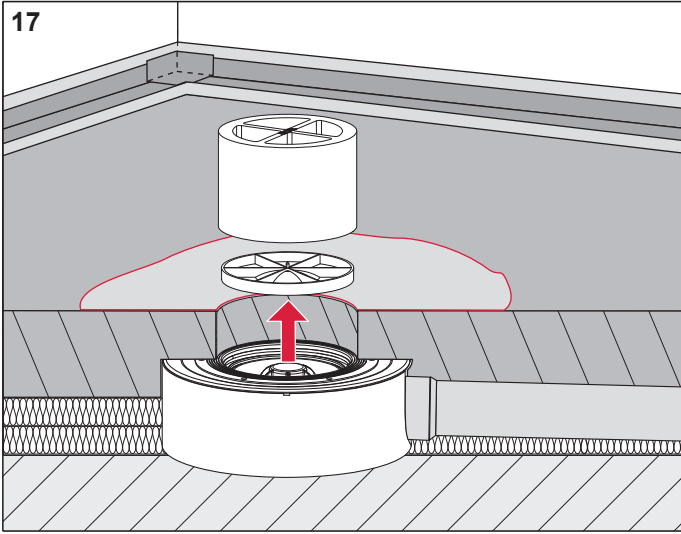

-  Komplettpakete
-  Über 15 Jahre Erfahrung
-  Markenhersteller

TECEdrainpoint S – 360 11 04

AT430 080 00 a