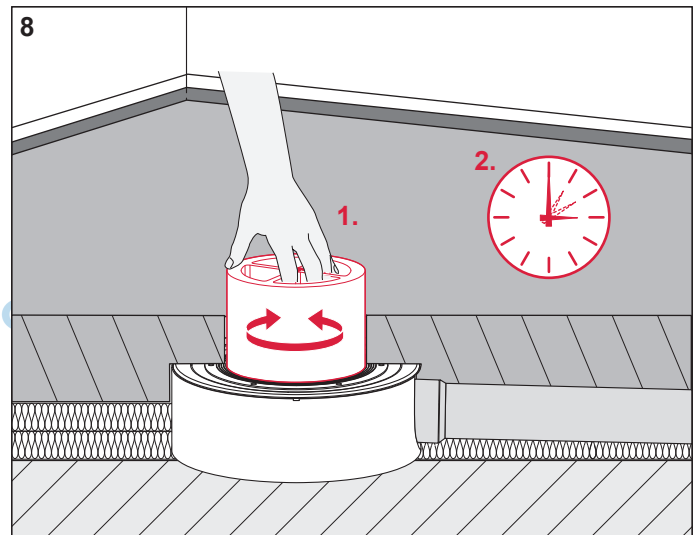

-  Komplettpakete
-  Über 15 Jahre Erfahrung
-  Markenhersteller

TECEdrainpoint S – 360 11 04

AT430 080 00 a