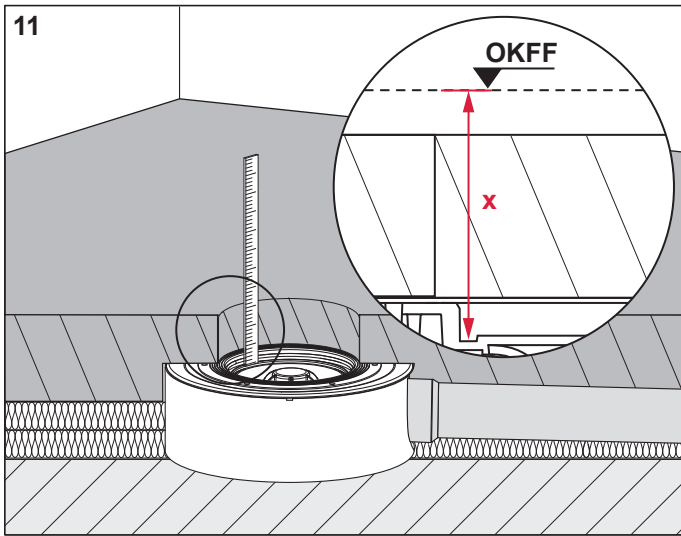

-  Komplettpakete
-  Über 15 Jahre Erfahrung
-  Markenhersteller

TECEdrainpoint S – 360 11 04

AT430 080 00 a