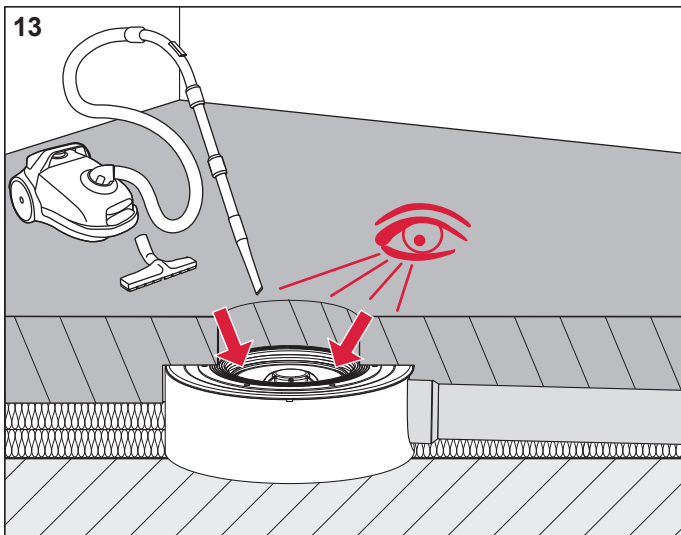

-  Komplettpakete
-  Über 15 Jahre Erfahrung
-  Markenhersteller

TECEdrainpoint S – 360 11 04

AT430 080 00 a