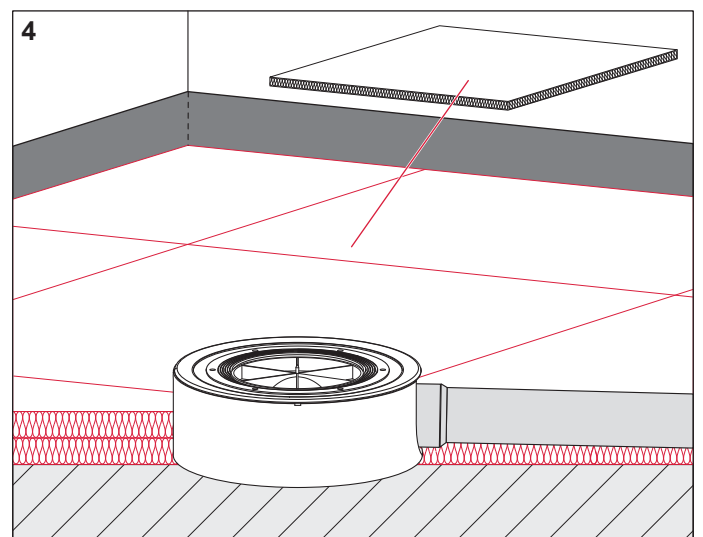

TECEdrainpoint S – 360 11 04