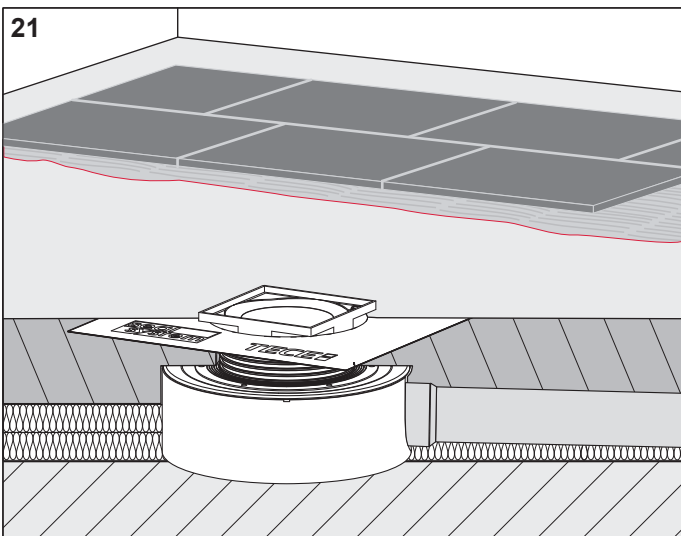

-  Komplettpakete
-  Über 15 Jahre Erfahrung
-  Markenhersteller

TECEdrainpoint S – 360 11 04

AT430 080 00 a