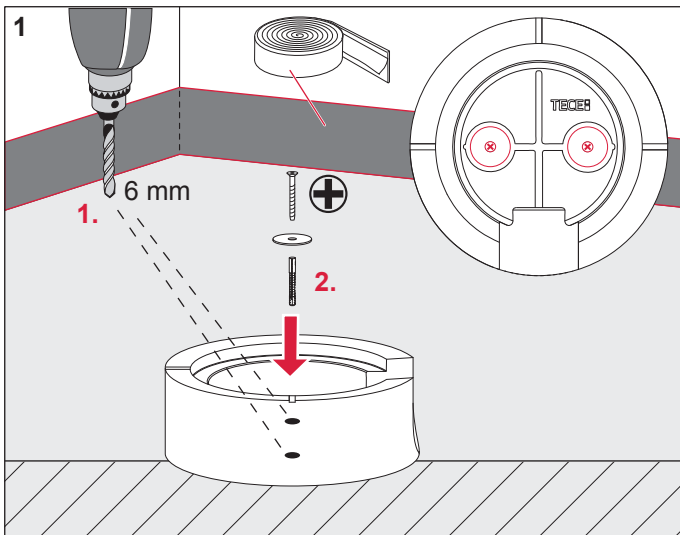

TECEdrainpoint S – 360 11 04