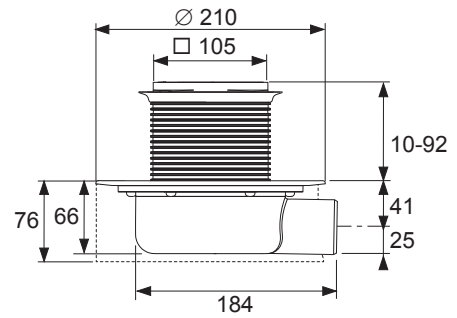

TECEdrainpoint S – 360 11 04