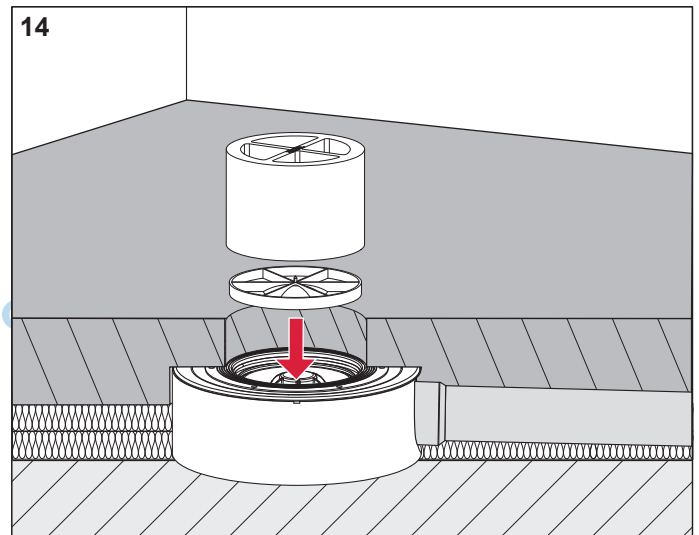

-  Komplettpakete
-  Über 15 Jahre Erfahrung
-  Markenhersteller

TECEdrainpoint S – 360 11 04

AT430 080 00 a