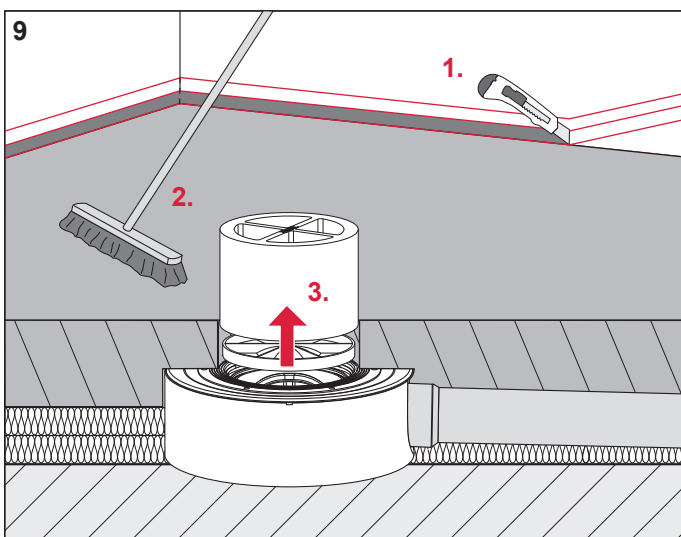

-  Komplettpakete
-  Über 15 Jahre Erfahrung
-  Markenhersteller

TECEdrainpoint S – 360 11 04

AT430 080 00 a