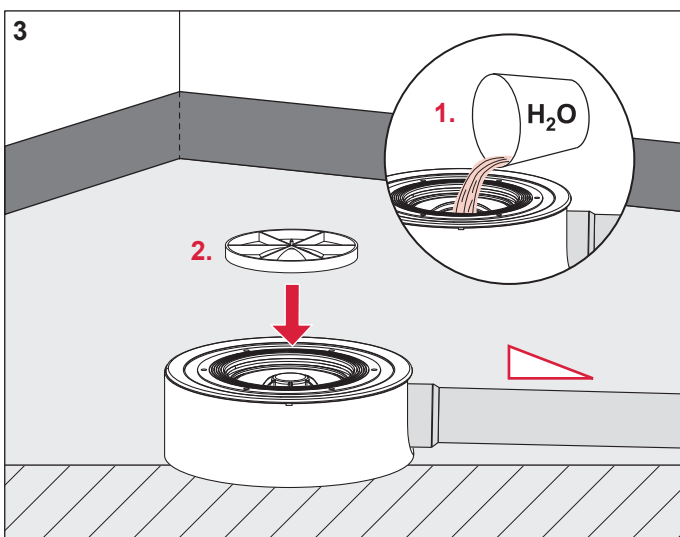

TECEdrainpoint S – 360 11 04