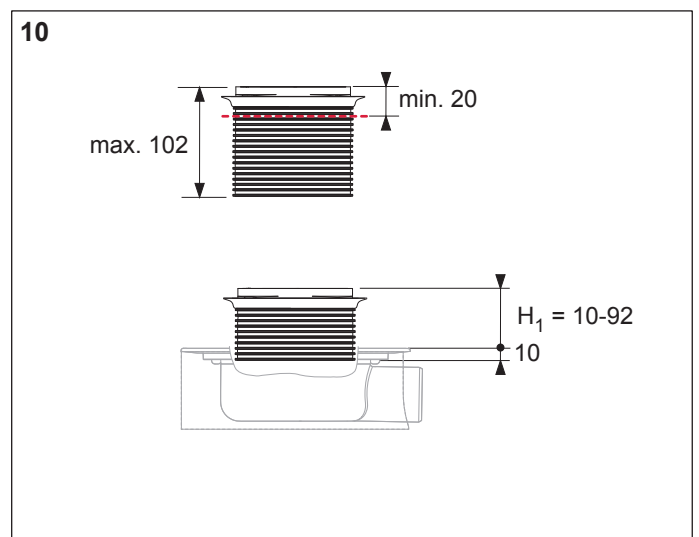

-  Komplettpakete
-  Über 15 Jahre Erfahrung
-  Markenhersteller

TECEdrainpoint S – 360 11 04

AT430 080 00 a