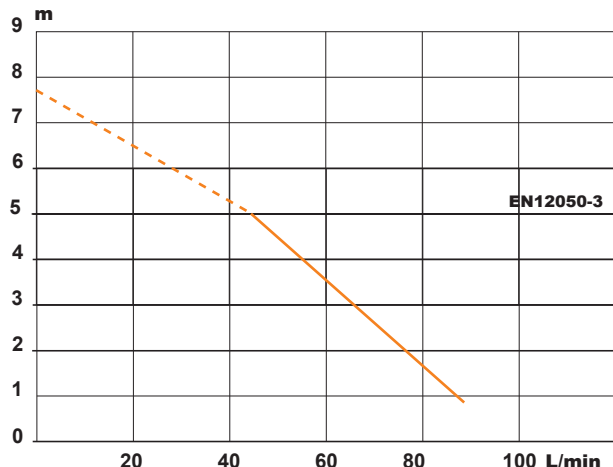

a member of DAIKIN group

-  Individuelle Beratung
-  Kostenloser Versand
-  Hochwertige Produkte

-  Komplettpakete
-  Über 15 Jahre Erfahrung
-  Markenhersteller

BROYEUR PRO UP

K70
220-240 V - 50/60 Hz
400 W - IP44 - 1,9A -
 **(class 1) - 5,4 Kg**
EN 12050-3