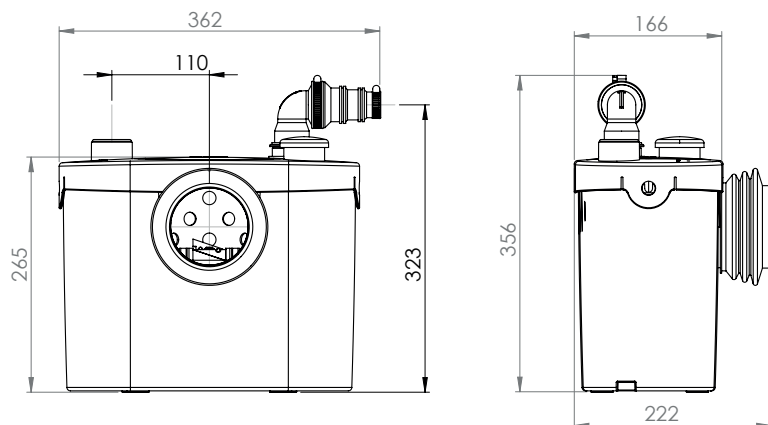

a member of DAIKIN group

-  Individuelle Beratung
-  Kostenloser Versand
-  Hochwertige Produkte

-  Komplettpakete
-  Über 15 Jahre Erfahrung
-  Markenhersteller

BROYEUR PRO UP

K70
220-240 V - 50/60 Hz
400 W - IP44 - 1,9A -
 **(class 1) - 5,4 Kg**
EN 12050-3