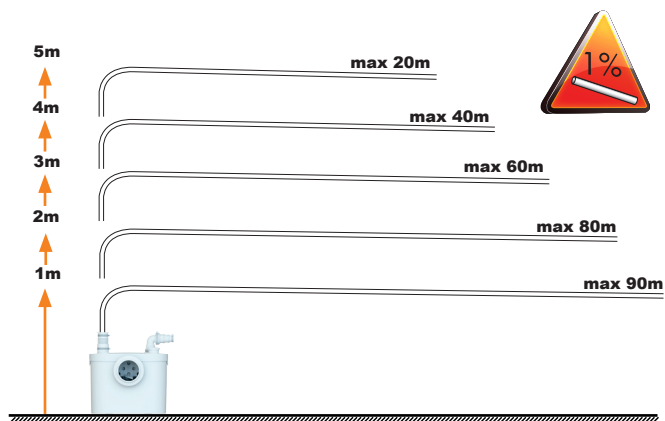

a member of DAIKIN group

-  Individuelle Beratung
-  Kostenloser Versand
-  Hochwertige Produkte

-  Komplettpakete
-  Über 15 Jahre Erfahrung
-  Markenhersteller

BROYEUR PRO UP

K70
220-240 V - 50/60 Hz
400 W - IP44 - 1,9A -
 **(class 1) - 5,4 Kg**
EN 12050-3