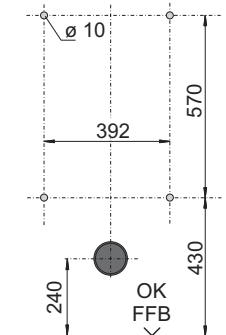

DN 90/DN 100

DN 50

[mm]

UNIDOMO®

Web: www.unidomo.de

Telefon: 04621- 30 60 89 0

Mail: info@unidomo.com

Öffnungszeiten: Mo.-Fr. 8:00-17:00 Uhr