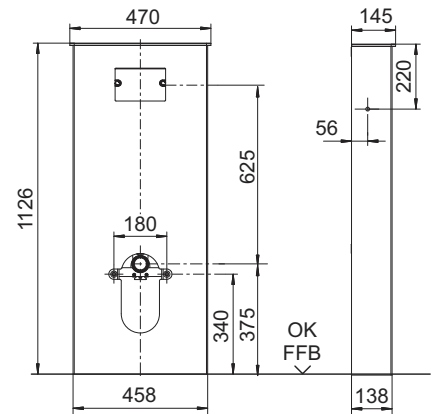

DN 90/DN 100

DN 50

[mm]

UNIDOMO®

Web: www.unidomo.de

Telefon: 04621- 30 60 89 0

Mail: info@unidomo.com

Öffnungszeiten: Mo.-Fr. 8:00-17:00 Uhr