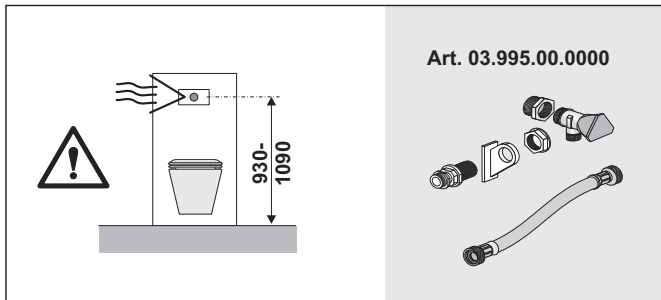

DN 90/DN 100

DN 50

[mm]

UNIDOMO®

Web: www.unidomo.de

Telefon: 04621- 30 60 89 0

Mail: info@unidomo.com

Öffnungszeiten: Mo.-Fr. 8:00-17:00 Uhr