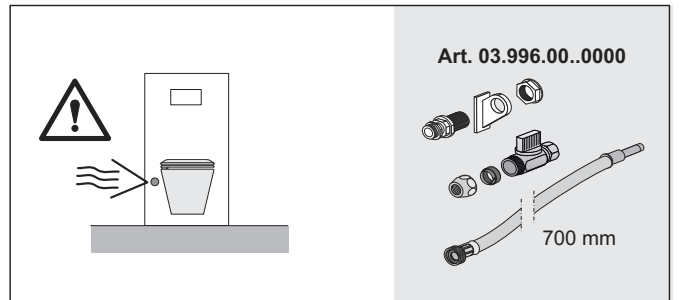

DN 90/DN 100

DN 50

[mm]

UNIDOMO®

Web: www.unidomo.de

Telefon: 04621- 30 60 89 0

Mail: info@unidomo.com

Öffnungszeiten: Mo.-Fr. 8:00-17:00 Uhr