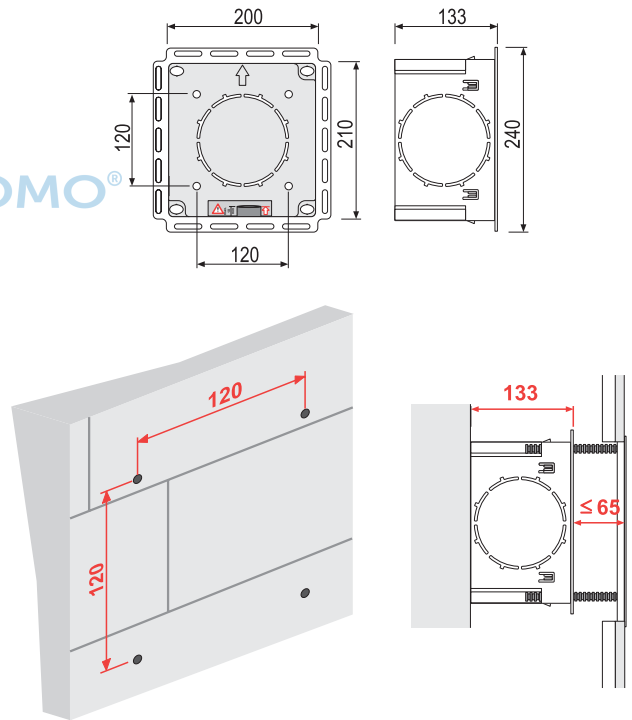

A DN 30 - 50

B DN 70 - 100

UNIDOMO®

1

2

UNIDOMO®

Web: www.unidomo.de

Telefon: 04621- 30 60 89 0