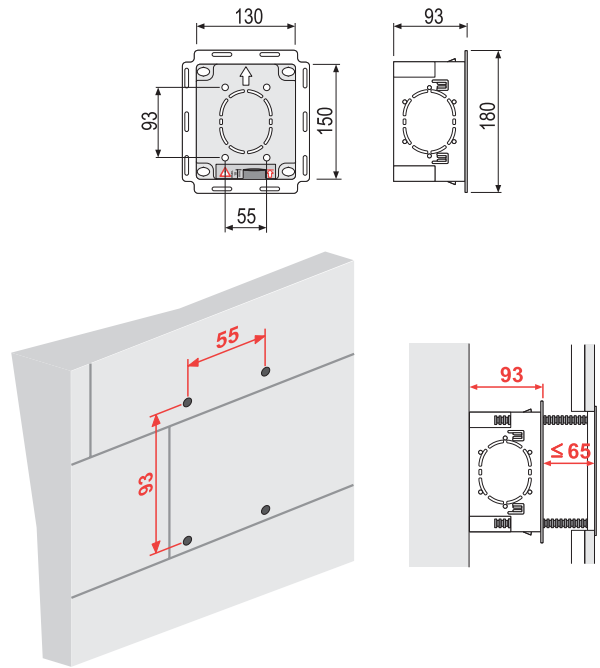

A DN 30 - 50

B DN 70 - 100

UNIDOMO®

1

2

UNIDOMO®

Web: www.unidomo.de

Telefon: 04621- 30 60 89 0