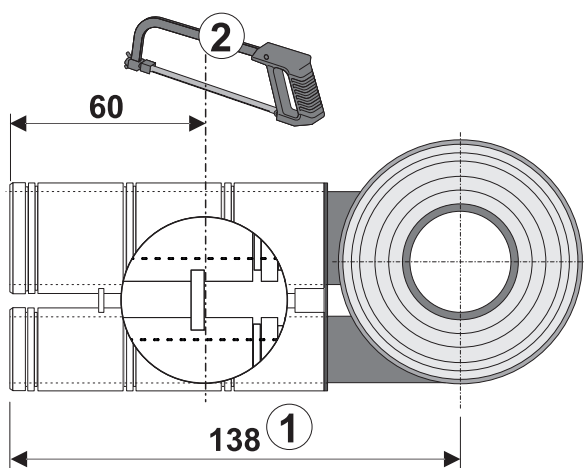

UNIDOMO®

L4