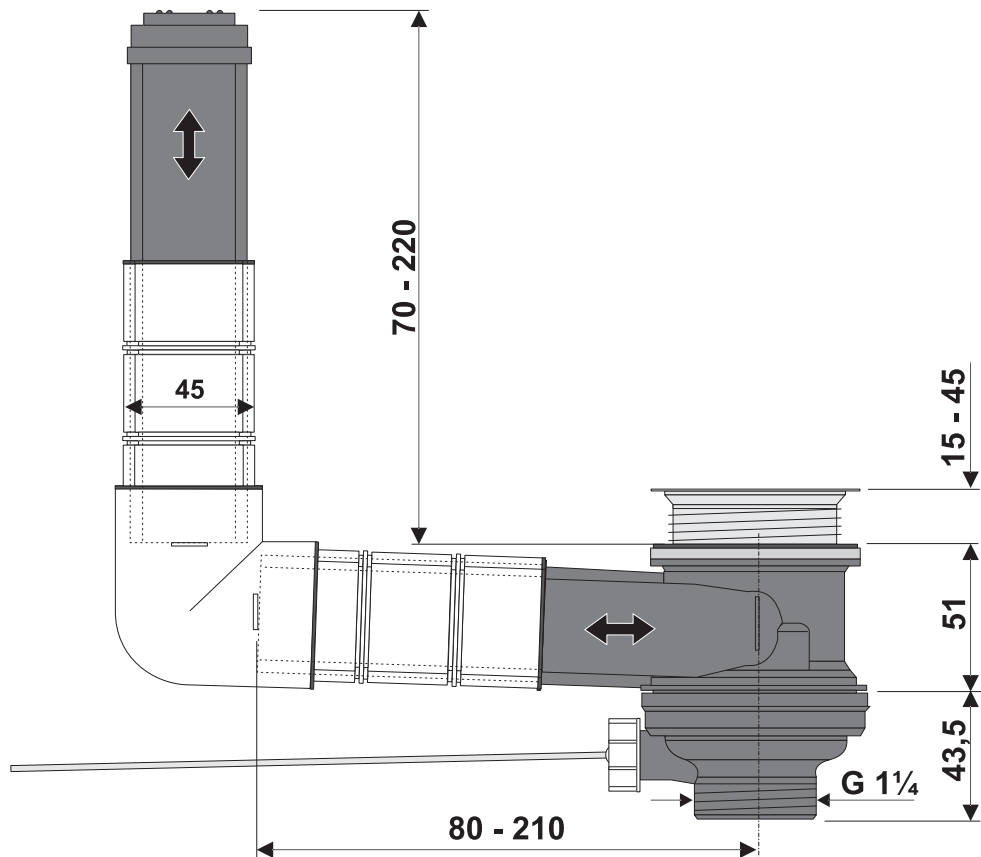

INEO-FLUX SANIT

Art.: 02.035.81..0000