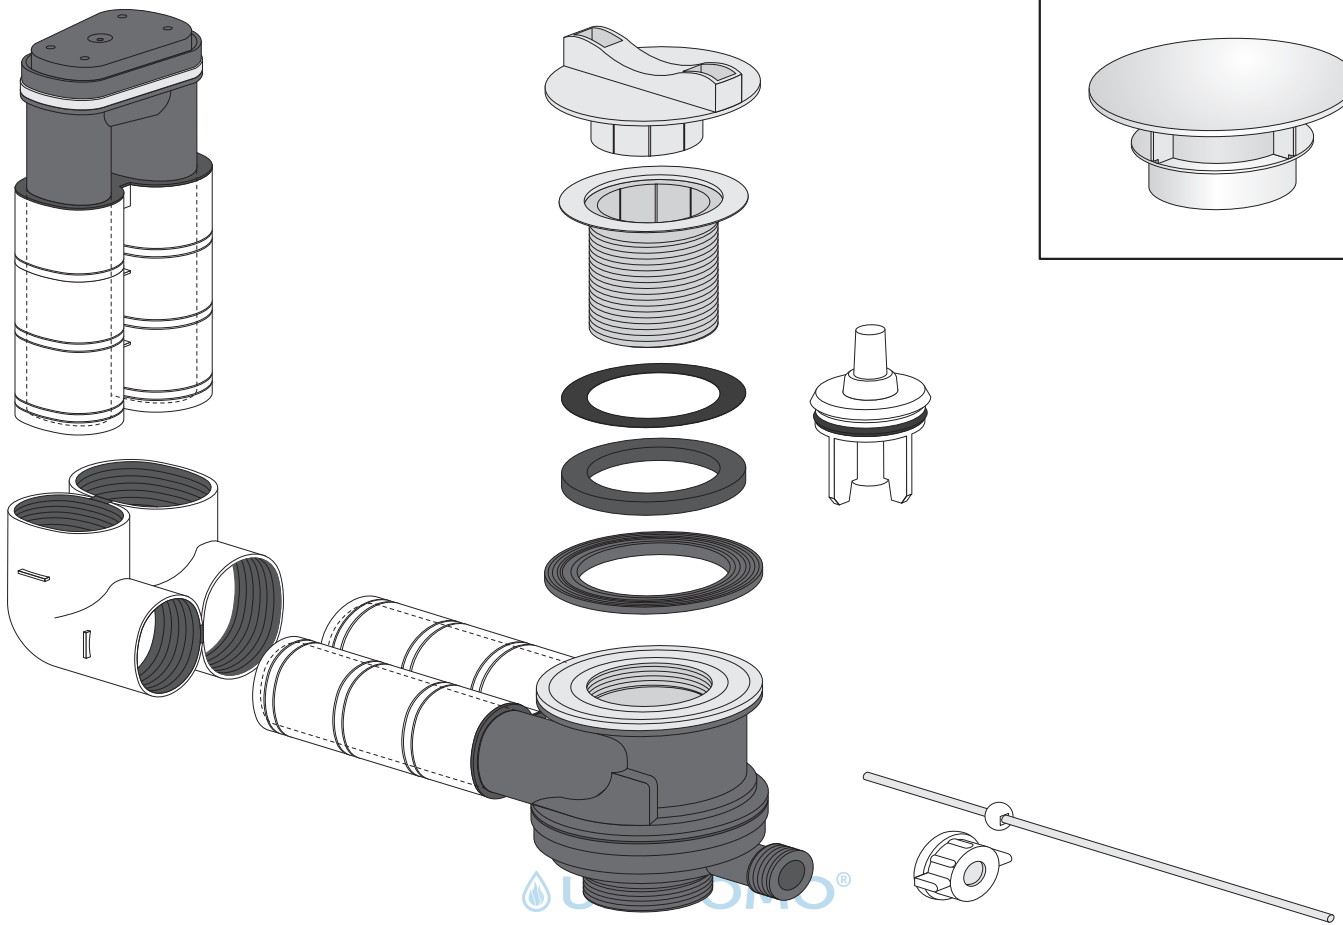

INEO-FLUX SANIT

Art.: 02.035.81..0000