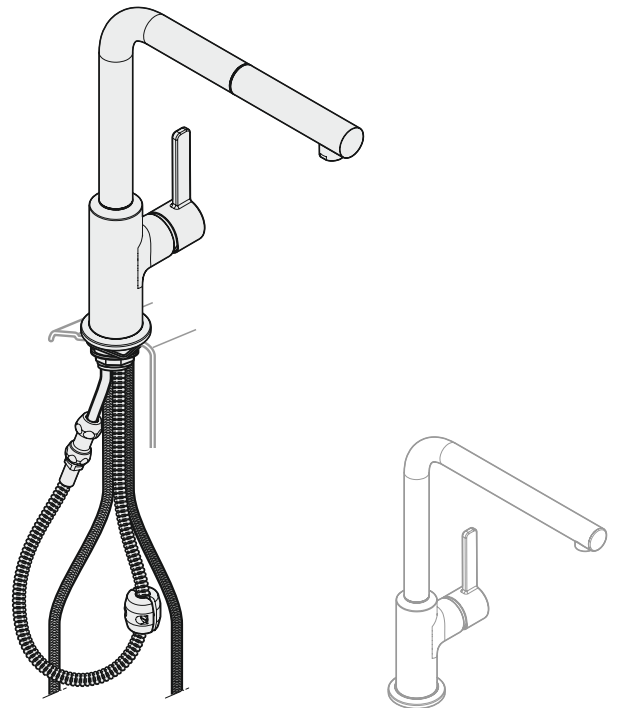

DIN EN 806 DIN EN 1717 DIN 1988			
	Global Standards			

°C / °F max. 70 °C / 158 °F ✓ 60 °C / 140 °F	✓ 3 bar / 43,5 psi min. 1 bar / 14,5 psi max. 10 bar / 145 psi	3 min.	max. 70 °C / 158 °F	i www.kludi.com

- **(D)** Montage- und Bedienanleitung
- **(CN)** 安装及操作指南
- **(CZ)** Návod k instalaci a k použití
- **(E)** Instrucciones de montaje y de manejo
- **(F)** Instructions de montage et mode d'emploi
- **(GB)** Installation and operating instructions
- **(GR)** ΟΔΗΓΙΕΣ ΕΓΚΑΤΑΣΤΑΣΗΣ ΚΑΙ ΣΥΝΤΗΡΗΣΗΣ
- **(H)** Szerelési és használati utasítás
- **(I)** Istruzioni di montaggio e per l'uso
- **(NL)** Montagehandleiding en Gebruiksaanwijzing
- **(PL)** Instrukcja montażu i obsługi
- **(RO)** Instrucțiuni de montaj și utilizare
- **(RU)** Руководство по монтажу и эксплуатации
- **(SK)** Návod na montáž a obsluhu