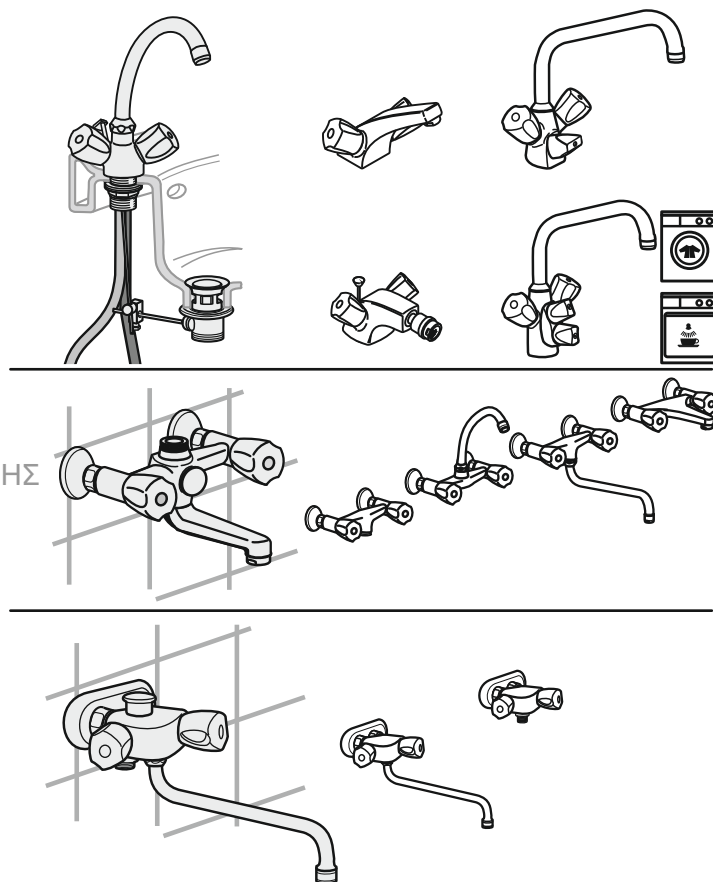

DIN EN 806
DIN EN 1717
DIN 1988
Global Standards

°C / °F

max. 70 °C / 158 °F

✓ 60 °C / 140 °F

✓ 3 bar / 43,5 psi

min. 1 bar / 14,5 psi

max. 10 bar / 145 psi

3 min.

max. 70 °C / 158 °F

i www.kludi.com

- **(D)** Montage- und Bedienanleitung
- **(CN)** 安装及操作指南
- **(CZ)** Návod k instalaci a k použití
- **(E)** Instrucciones de montaje y de manejo
- **(F)** Instructions de montage et mode d'emploi
- **(GB)** Installation and operating instructions
- **(GR)** ΟΔΗΓΙΕΣ ΕΓΚΑΤΑΣΤΑΣΗΣ ΚΑΙ ΣΥΝΤΗΡΗΣΗΣ
- **(H)** Szerelési és használati utasítás
- **(I)** Istruzioni di montaggio e per l'uso
- **(NL)** Montagehandleiding en Gebruiksaanwijzing
- **(PL)** Instrukcja montażu i obsługi
- **(RO)** Instrucțiuni de montaj și utilizare
- **(RU)** Руководство по монтажу и эксплуатации
- **(SK)** Návod na montáž a obsluhu