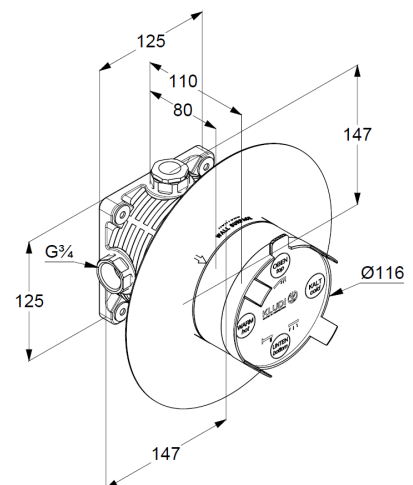

Maßzeichnung