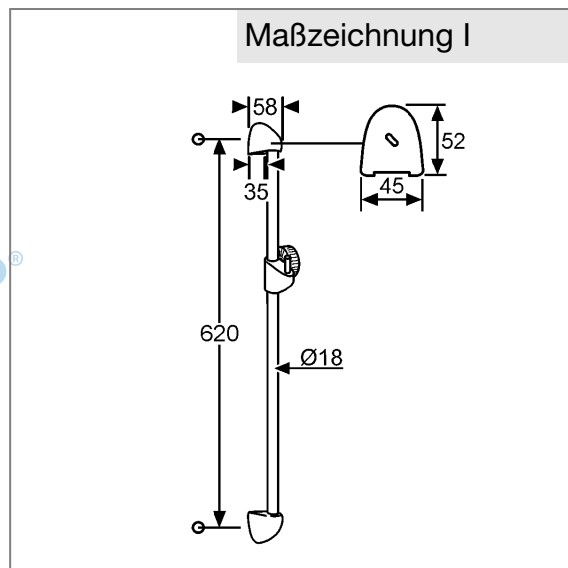

Maßzeichnung I