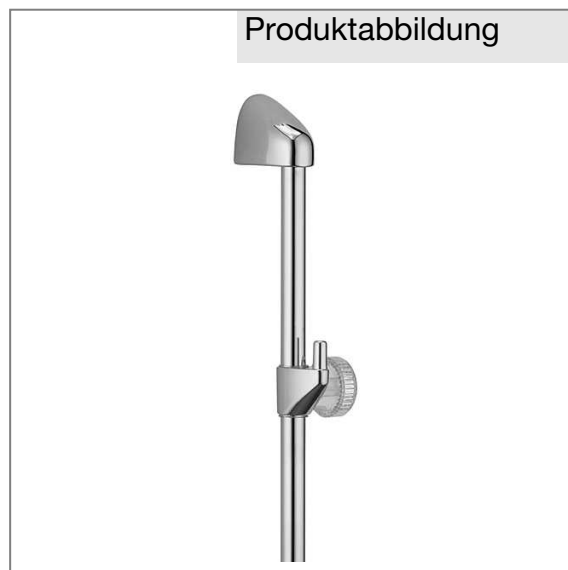

Produkt: **KLUDI STANDARD Wandstange**

Artikel-Nr.: **6048005-00**

**Artikeltext**

Wandstange  
L = 600 mm  
incl. Gleitstück  
und Wandausgleichsscheibe 5 mm  
ohne Brausehalter mit Gelenkstück 6053105-00

Oberfläche:  
05 chrom

**Produktabbildung**

**Standardleistungstext**

Wandstange, Hersteller Typ KLUDI GmbH & Co KG KLUDI STANDARD Wandstange Art. Nr. 6048005-00, aus Messing / Kunststoff, Länge in mm 600, runde Wandstange mit Aufsteck Zapfen und Gleitstück, ohne Brausehalter G 1/2 mit Gelenkstück KLUDI Art. Nr. 6053105-00, Optimale Funktion kann nur in Verbindung mit KLUDI Handbrausen garantiert werden,

**Maßzeichnung I**

**Tabelle**

T 1	T 2	T 3	T 4	T 5	Einh.	K-Nr.	Textergänzung
604	01	07	01	02	St	21 41	* **
* KLUDI GmbH & Co KG KLUDI STANDARD Wandstange Art. Nr. 6048005-00 ** aus Messing / Kunststoff							