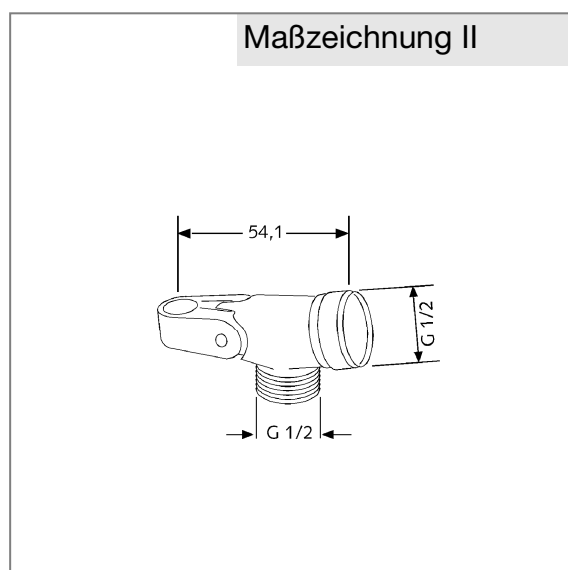

Maßzeichnung II