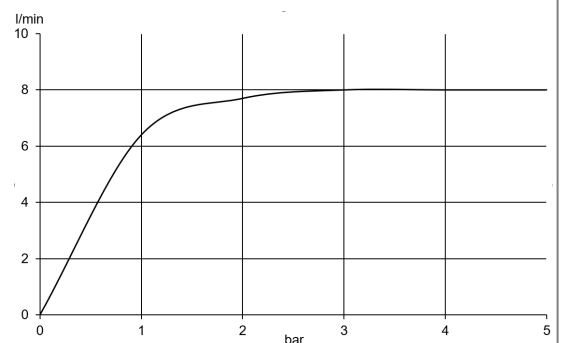

Technische Daten

KLUDI BALANCE

Waschtisch-Einhandmischer,
DN 15

Artikel- Nr.:
520230575

Oberfläche:
05 chrom

Hersteller KLUDI GmbH & Co. KG
Typ: KLUDI BALANCE
Waschtisch-Einhandmischer,
Art. Nr. 520230575
Waschtisch-Armatur DN 15/ PN 10
Einhebelmischer
Einlochmontage
geschlossener Hebel, Metall
Strahlregler, S-Pointer M24
Keramik-Kartusche mit Heißwasserbegrenzung
Durchflussmenge bei 3 bar = 8 l/ min.
flexible Druckschläuche G 3/8 DVGW zugelassen
Schnell-Montagesystem
Ablaufgarnitur G 1 1/4" aus Metall

UNIDOMO®

Produktabbildung