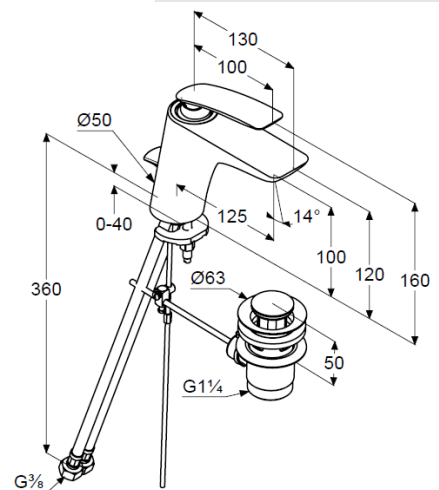

Durchflussdiagramm

Maßzeichnung