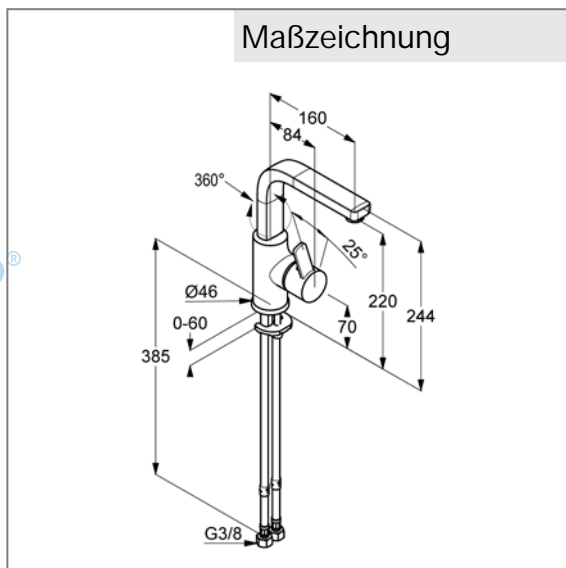

Maßzeichnung