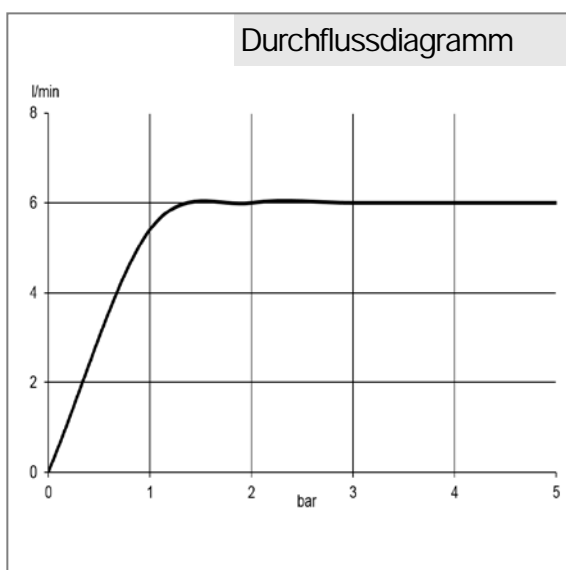

Durchflussdiagramm