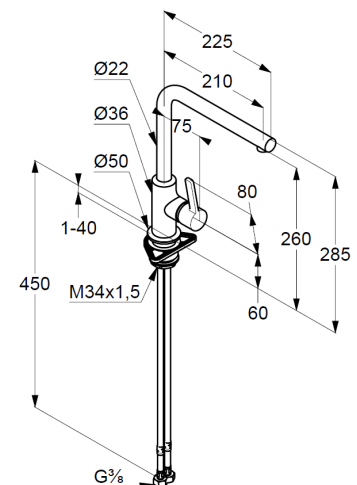

Maßzeichnung