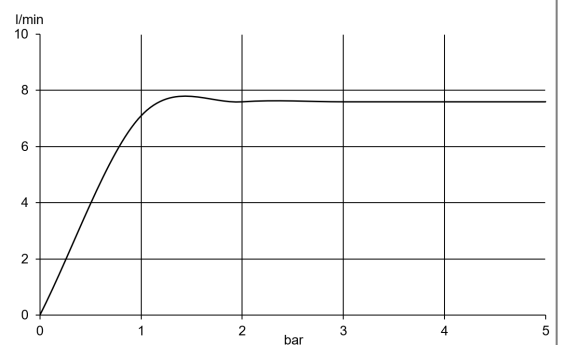

Durchflussdiagramm