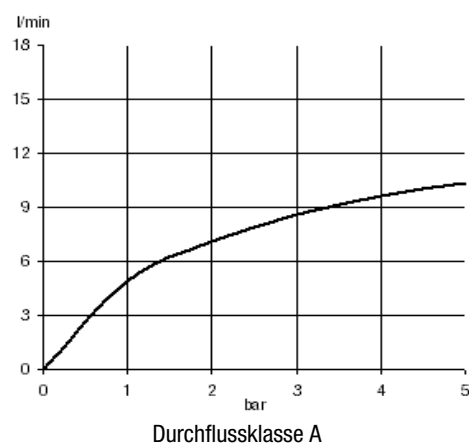

Durchflussdiagramm