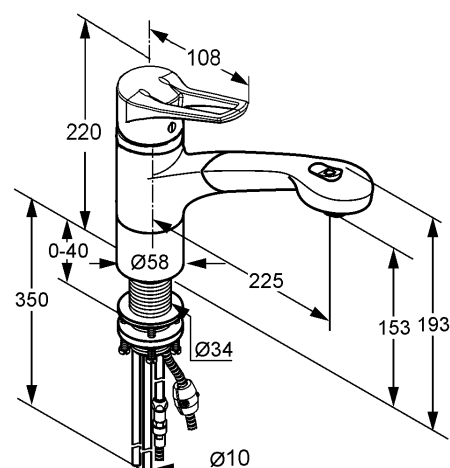

### Ausschreibungstext

Einlocharmatur, Hersteller KLUDI GmbH & Co KG  
 KLUDI MX Art. Nr. 39941..62

Ausführung wie folgt: Spültisch-Einhandmischer DN 15 / PN 10, mit schwenkbarem Auslauf (110°), mit herausziehbaren Geschirrbrause, aus Messing, Oberfläche wahlweise: 05 = chrom; 82 = chrom/mocca; 92 = chrom/weiß, Bügelhebel aus Metall, Keramik Kartusche K-41 mit Heißwasserbegrenzung, mit Cascade-Luftsprudler M 24 x 1, Durchflussmenge 8,5 l/min bei 3,0 bar, mit Armaturen-Anschlusskupferrohren Ø 10 mm Länge in mm 350, mit Fasergewebeschlauch mit W270/KTW M 15 x 1 x 1500 mm mit Gegengewicht, mit automatisch umstellbaren Brause aus Kunststoff, eigensicher gegen Rückfließen DIN EN 1717, mit Schaffbefestigung, Geräuschverhalten DIN 4109 Geräuschgruppe I, P-IX 18643/IA0  
 Abmessungen: Höhe gesamt: 220 mm, Auslaufhöhe: 153 mm, Ausladung: 225 mm, Hebellänge: 108 mm

### Produktabbildung

### Maßzeichnung