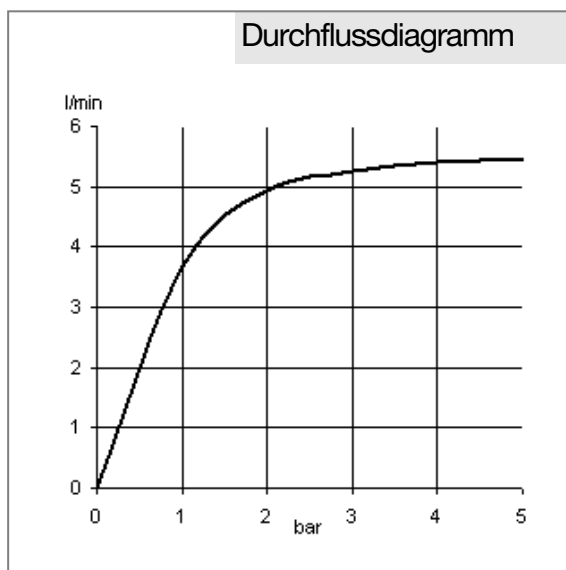

Durchflussdiagramm