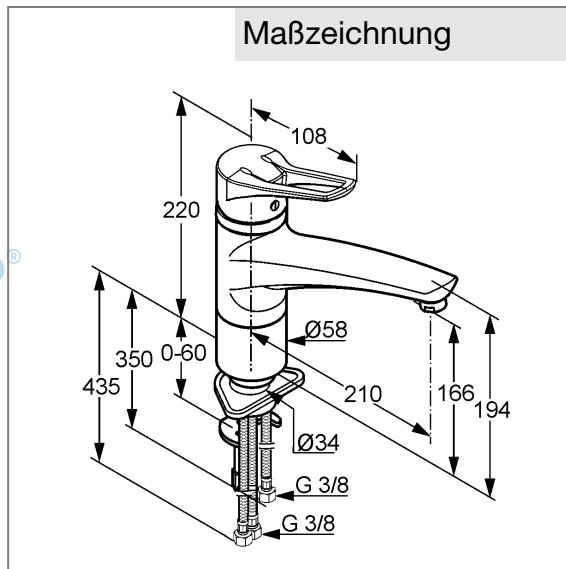

Oberfläche:
 05 chrom

Produktabbildung

Standardleistungstext

Einlocharmatur, Hersteller Typ KLUDI GmbH & Co KG KLUDI MX Spültisch-Einhandmischer Art. Nr. 399050562, DN 15, aus Messing Oberfläche Chrom, Ausführung wie folgt: Spültisch-Einhandmischer DN 15, mit schwenkbarem Auslauf, mit Bügelhebel, Ausladung Betätigungselement in mm 108, mit Strahlregler M 24 x I, Geräuschverhalten DIN 4109 Gruppe I, Prüfzeichen P- IX 18641/I, Durchfluss max. 5 l/min, Ausladung in mm 210, mit Schnellbefestigung mit Montageplatte, mit flexiblen Armaturen Anschlussdruckschläuchen G 3/8 Länge in mm 435/350 mit DVGW (W543/KTW-A_W270) KIWA / CSTB / WRAS Zulassung, Auslaufhöhe in mm 166/194, mit Keramik Kartusche mit Heißwasserbegrenzung Ø 41 mm, Betätigungselement aus Metall, mit schwenkbarem Gussauslauf, für Bohrl Lochdurchmesser in mm Ø 34, für offene Trinkwassererwärmer, PN 0,

Maßzeichnung

Tabelle

T 1	T 2	T 3	T 4	T 5	Einh.	K-Nr.	Textergänzung
524	1 1	1 5	8 1	1		21	*
527	1 1	1		06	---	31	**
665	1	05	06		-	41	***

* KLUDI GmbH & Co KG KLUDI MX Spültisch-Einhandmischer Art. Nr. 399050562
 ** aus Messing, DIN EN 50930-6
 *** Keramik Kartusche mit Heißwasserbegrenzung Ø 41 mm, Niederdruck in Anlehnung an DIN EN 817