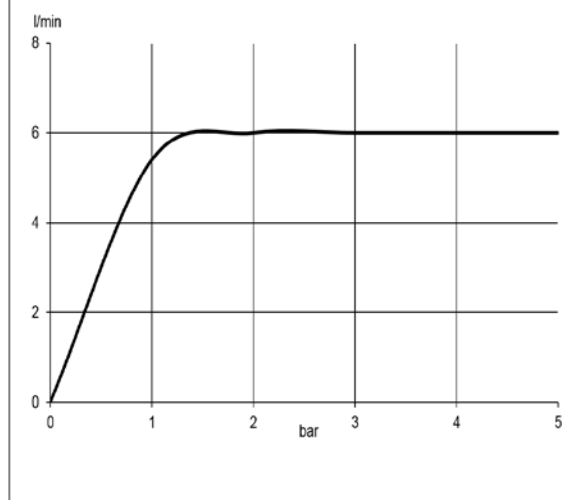

Durchflussdiagramm