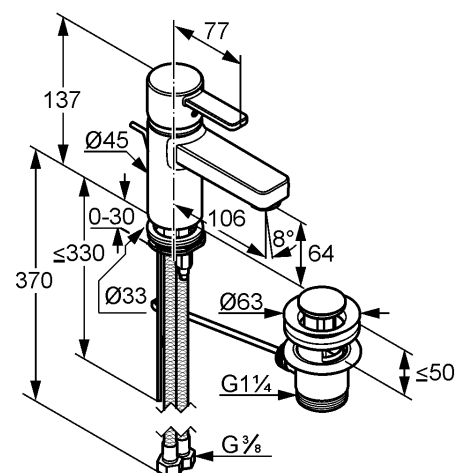

Maßzeichnung