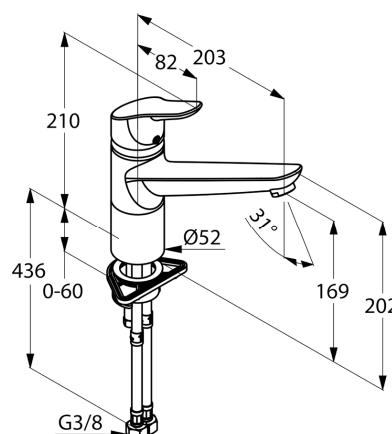

### Artikeltext

Spültisch-Einhandmischer DN 15  
 Einlochmontage  
 geschlossener Hebel  
 Keramik-Kartusche mit Heißwasserbegrenzung  
 Strahlregler M 24 x 1  
 Durchflussmenge 13,3 l/min bei 3 bar  
 schwenkbarer Auslauf (360°)  
 flexible Anschlüsse G 3/8  
 Schnell-Montagesystem

### Produktabbildung

### Ausschreibungstext

Einlochspültischarmatur, Hersteller KLUDI GmbH & Co. KG  
 KLUDI OBJEKTA Art. Nr. 325740575  
 Ausführung wie folgt: Spültisch-Einhandmischer DN 15 / PN 10 mit schwenkbarem Auslauf (360°), aus Messing verchromt, geschlossener Hebel aus Metall verchromt, Keramik Kartusche K-35 mit Heißwasserbegrenzung, mit Strahlregler M 24 x 1, Durchflussmenge 13,3 l/min bei 3,0 bar, flexible Anschlüsse G 3/8 mit Metallummantelung mit DVGW / W270 Zulassung, Schnell-Montagesystem  
 Abmessungen: Höhe gesamt: 210 mm, Auslaufhöhe: 169 mm, Ausladung: 203 mm, Hebellänge: 82 mm

### Maßzeichnung