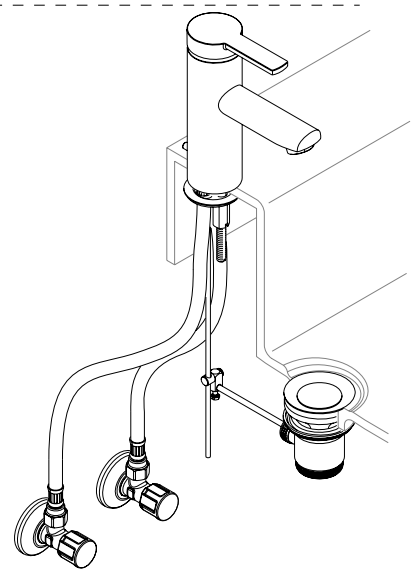

53902 01 0000

Einhebelmischer mit Zugstangen-Ablaufgarnitur

KEUCO

KEUCO GmbH & Co.KG
 Oesestr. 36
 D-58675 Hemer
 Telefon +49 2372 90 4-0
 Telefax +49 2372 90 42 36
 info@keuco.de
 www.keuco.de

Teile - Nr.: 71181