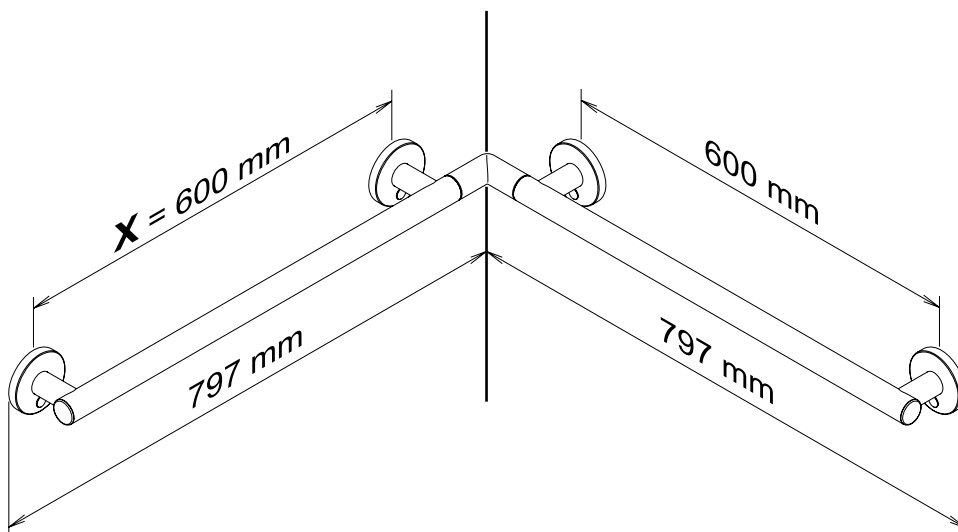

- Ⓚ Montage
- Ⓒ Mounting
- Ⓝ Montage
- Ⓕ Montage
- Ⓔ Montaje
- Ⓜ Montaggio
- Ⓜ Монтаж

KEUCO

Collection Plan

Artikel-Nr.: 34911

KEUCO GmbH & Co.KG
 Oesestr. 36, D-58675 Hemer
 Telefon : 02372/904-0
 Telefax : 02372/904-236
 Internet: <http://www.keuco.de>
 E-mail : info@keuco.de