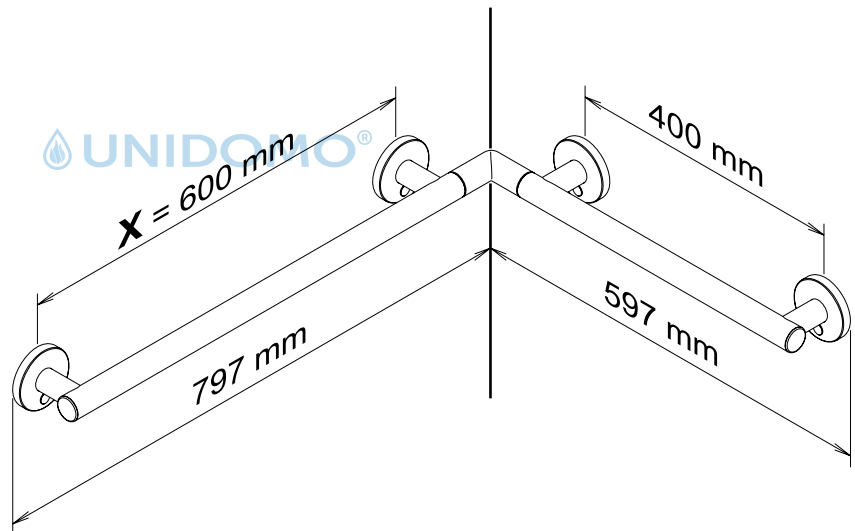

- Ⓚ Montage
- Ⓒ Mounting
- Ⓝ Montage
- Ⓕ Montage
- Ⓔ Montaje
- Ⓜ Montaggio
- Ⓜ Монтаж

KEUCO

Collection Plan

Artikel-Nr.: 34911

KEUCO GmbH & Co.KG
 Oesestr. 36, D-58675 Hemer
 Telefon : 02372/904-0
 Telefax : 02372/904-236
 Internet: <http://www.keuco.de>
 E-mail : info@keuco.de