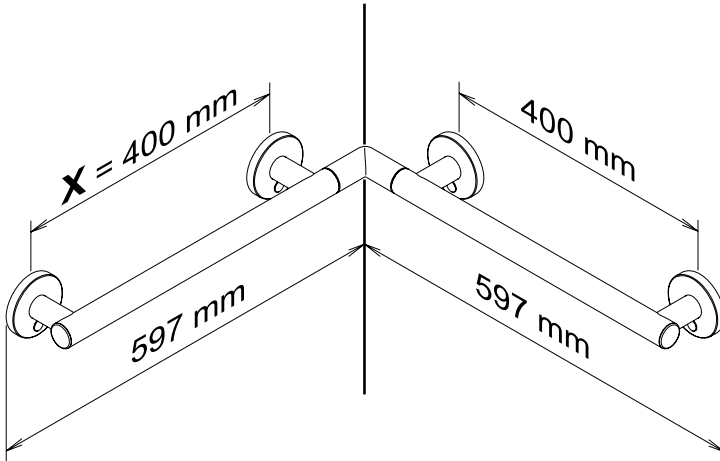

- Ⓚ Montage
- Ⓒ Mounting
- Ⓝ Montage
- Ⓕ Montage
- Ⓔ Montaje
- Ⓜ Montaggio
- Ⓜ Монтаж

KEUCO

Collection Plan

Artikel-Nr.: 34911

KEUCO GmbH & Co.KG
 Oesestr. 36, D-58675 Hemer
 Telefon : 02372/904-0
 Telefax : 02372/904-236
 Internet: <http://www.keuco.de>
 E-mail : info@keuco.de