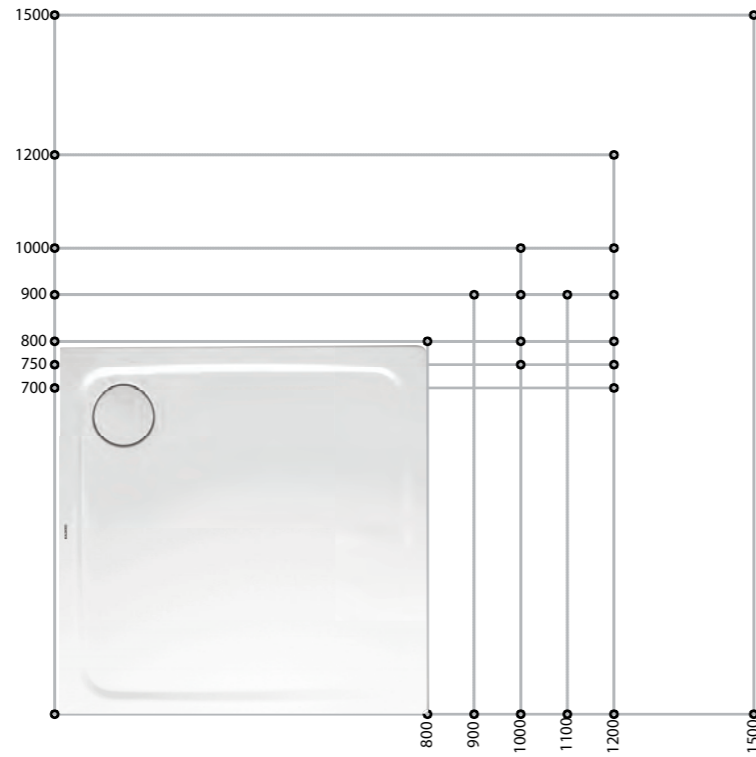

Der Ablauf ist fest mit der Duschfläche verbunden und verschwindet unsichtbar in der Wand.

### CONOFLAT ↓

Nahtlos passt sich der emaillierte Ablaufdeckel in die bodenebene Oberfläche ein und schafft so eine elegante, konzentrische Ästhetik mit grenzenloser Bewegungsfreiheit und vollendetem Standkomfort.

Der quadratische Ablauf ist mittig platziert und in Flächenfarbe emailliert.

**SUPERPLAN PLUS** 

Purismus in seiner schönsten Form mit farblich abgestimmtem, emailliertem Ablaufdeckel für ein in sich harmonisches Gesamtdesign. Der runde Ablauf ist in der Ecke links oder rechts platzierbar – in kontrastierendem Chrom oder in Flächenfarbe emailliert.

**SUPERPLAN** 

Der Inbegriff bodenebener Duschflächen: extrem flach, elegant im Design und mit einem Höchstmaß an Abmessungsvarianten von 75 x 80 cm bis 100 x 180 cm. Der runde Ablauf ist in der Ecke links oder rechts platzierbar – in kontrastierendem Chrom oder in Flächenfarbe emailliert.