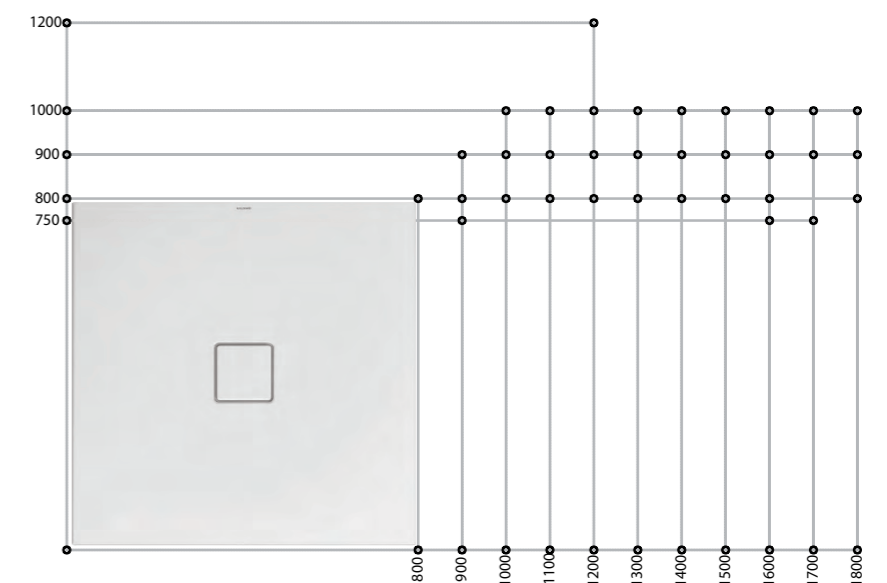

CONOFLAT ↓

Nahtlos passt sich der emaillierte Ablaufdeckel in die bodenebene Oberfläche ein und schafft so eine elegante, konzentrische Ästhetik mit grenzenloser Bewegungsfreiheit und vollendetem Standkomfort.

Der quadratische Ablauf ist mittig platziert und in Flächenfarbe emailliert.