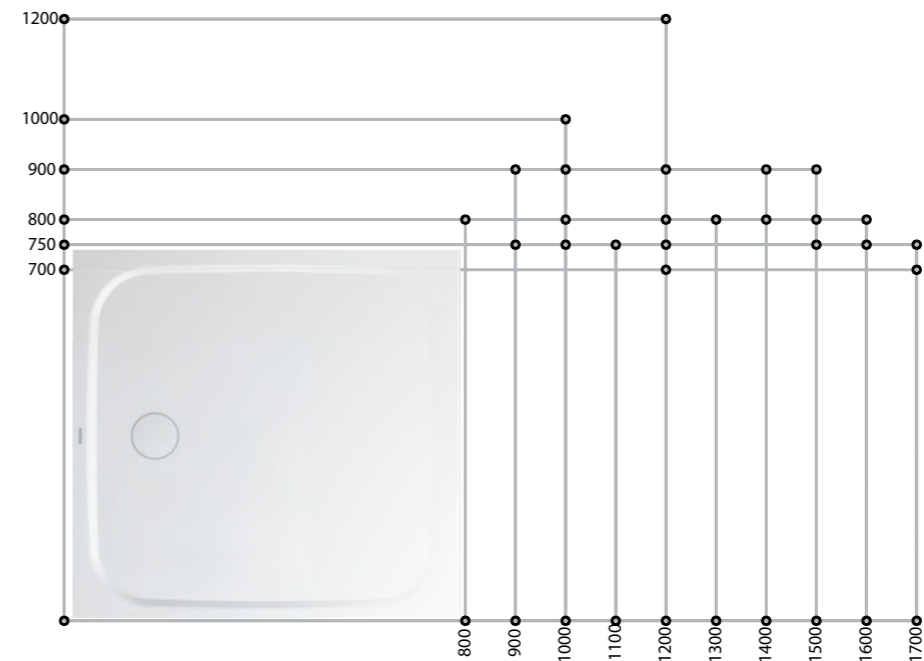

CAYONOPLAN

So heißt der neue Einstieg in die Welt der bodenebenen Duschflächen. Dank dem seitlichen Ablaufloch und dem extraflachen Wannenträger für einfachste Montage ist die CAYONOPLAN die ideale Lösung. Perfekt auf Estrich und Fliesen installierbar, und auch ein bodenebener Einbau ist möglich.

* In der Schweiz nur bei ausgewählten Händlern erhältlich