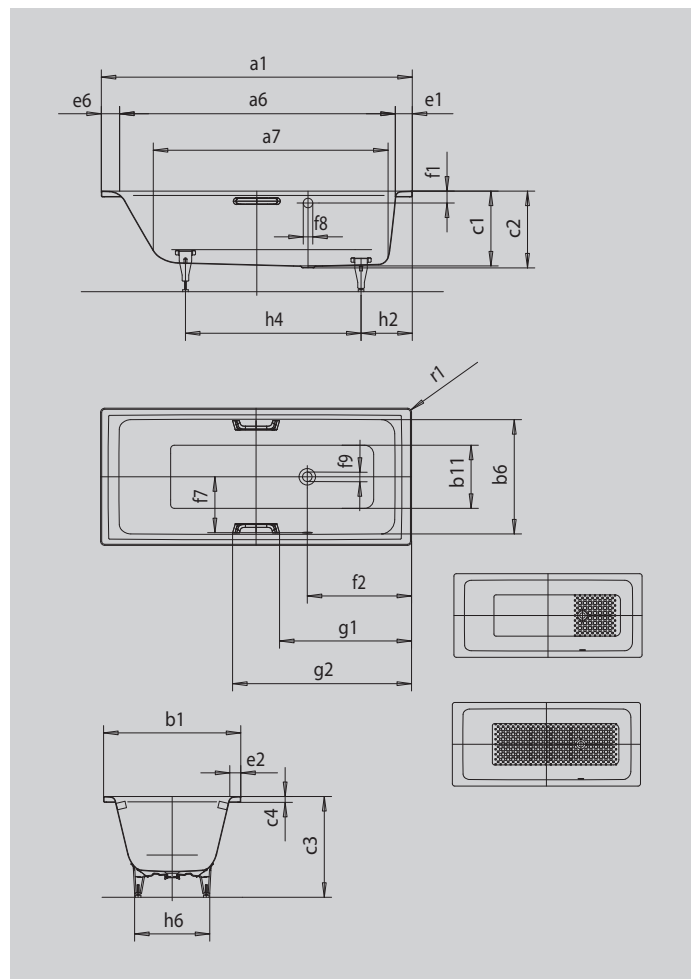

PURO/PURO STAR MIT SEITLICHEM ÜBERLAUF

- geradliniges, puristisches Design
- klassische Viereckvariante
- einsitzige Wanne mit seitlich positioniertem Überlauf
- Perfect Match zur PURO Modellfamilie
- aus KALDEWEI Stahl-Emaile

Abbildung ähnlich

 UNIDOMO®

 SKIN TOUCH

 SOUND WAVE

Modell		656
Äußere Länge	a ₁	1700 mm
Innere Länge (oben)	a ₆	1510 mm
Innere Länge (unten)	a ₇	1280 mm
Äußere Breite	b ₁	750 mm
Innere Breite (oben)	b ₆	630 mm
Innere Breite (unten)	b ₁₁	460 mm
Tiefe Innen	c ₁	410 mm
Tiefe inklusive Ablaufloch	c ₂	420 mm
Höhe mit Füßen	c ₃	553 - 573 mm
Randhöhe	c ₄	32 mm
Randbreite Fußseite; Längsseite; Kopfseite	e ₁ ; e ₂ ; e ₆	90; 60; 100 mm
Abstand Oberkante bis Mitte Überlaufloch	f ₁	70 mm
Abstand Wannrand bis Mitte Ablaufloch	f ₂	570 mm
Abstand Mitte Ab- bis Mitte Überlaufloch	f ₇	300 mm
Durchmesser Überlaufloch	f ₈	Ø 52 mm
Durchmesser Ablaufloch	f ₉	Ø 52 mm
Abstand Fußseite Wannrand bis Mitte Fuß	h ₂	445 mm
Abstand zwischen den Füßen	h ₄	750 mm
Fußbreite max.	h ₆	445 mm
Äußerer Radius	r ₁	8 mm
Nutzinhalt		137 l
Nettogewicht		51 kg
Antislip		348 x 348 mm
Vollantislip		1020 x 348 mm