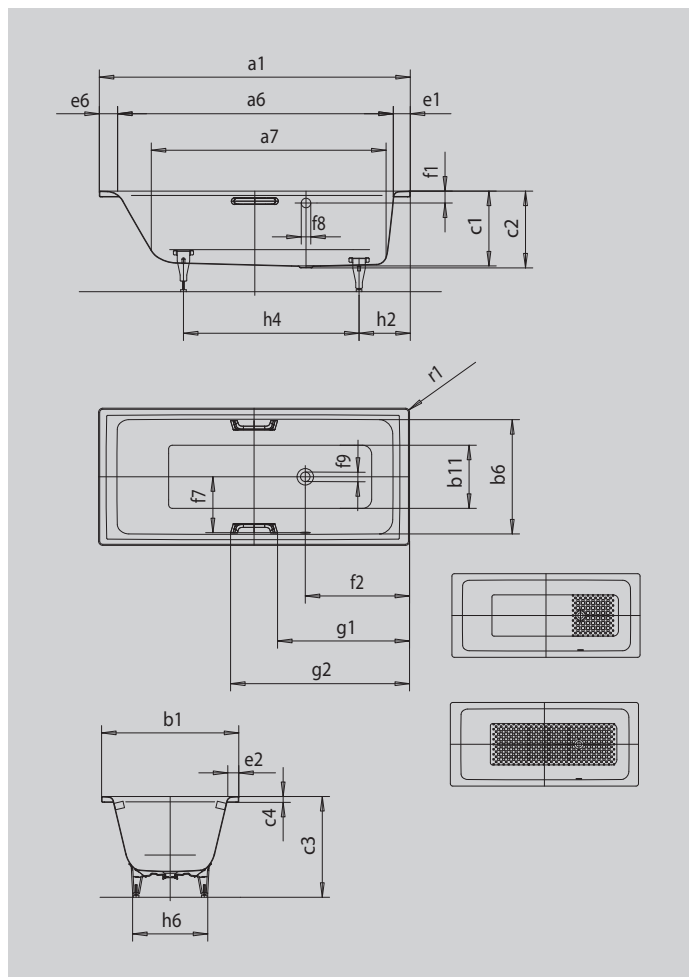

PURO/PURO STAR MIT SEITLICHEM ÜBERLAUF

- geradliniges, puristisches Design
- klassische Viereckvariante
- einsitzige Wanne mit seitlich positioniertem Überlauf
- Perfect Match zur PURO Modellfamilie
- aus KALDEWEI Stahl-Emaile

Abbildung ähnlich

 UNIDOMO®

 SKIN TOUCH

 SOUND WAVE

Modell		684
Äußere Länge	a ₁	1600 mm
Innere Länge (oben)	a ₆	1410 mm
Innere Länge (unten)	a ₇	1180 mm
Äußere Breite	b ₁	700 mm
Innere Breite (oben)	b ₆	580 mm
Innere Breite (unten)	b ₁₁	410 mm
Tiefe Innen	c ₁	410 mm
Tiefe inklusive Ablaufloch	c ₂	420 mm
Höhe mit Füßen	c ₃	552 - 572 mm
Randhöhe	c ₄	32 mm
Randbreite Fußseite; Längsseite; Kopfseite	e ₁ ; e ₂ ; e ₆	90; 60; 100 mm
Abstand Oberkante bis Mitte Überlaufloch	f ₁	70 mm
Abstand Wannrand bis Mitte Ablaufloch	f ₂	570 mm
Abstand Mitte Ab- bis Mitte Überlaufloch	f ₇	275 mm
Durchmesser Überlaufloch	f ₈	Ø 52 mm
Durchmesser Ablaufloch	f ₉	Ø 52 mm
Abstand Fußseite Wannrand bis Mitte Fuß	h ₂	435 mm
Abstand zwischen den Füßen	h ₄	705 mm
Fußbreite max.	h ₆	410 mm
Äußerer Radius	r ₁	23 mm
Nutzhalt		105 l
Nettogewicht		45 kg
Antislip		300 x 300 mm
Vollantislip		708 x 252 mm