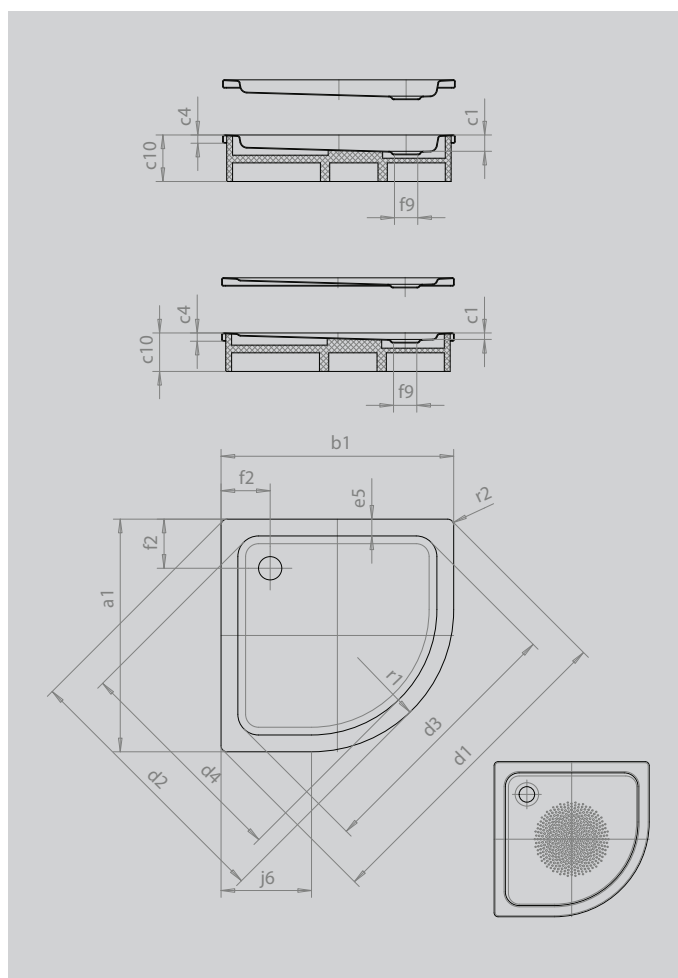

ARRONDO

- Viertelkreisduschwanne mit minimalistischer Formensprache
- großzügige Standfläche mit viel Freiraum beim Duschen
- platzsparende Form
- 55 cm Radius
- aus KALDEWEI Stahl-Emaile
- Ablaufdeckel nahezu bündig in die Duschfläche integriert (nur in Kombination mit den Ablaufgamituren KA 90)

Abbildung ähnlich

 UNIDOMO®

Modell		870
Äußere Länge	a ₁	900 mm
Äußere Breite	b ₁	900 mm
Tiefe Innen	c ₁	25 mm
Randhöhe	c ₄	32 mm
Höhe mit Wannenträger	c ₁₀	120 mm
Höhe mit Wannenträger extraflach	c ₁₆	49 mm
Eckmaß äußere Länge	d ₁	1254 mm
Eckmaß äußere Breite	d ₂	1035 mm
Eckmaß innere Länge	d ₃	1023 mm
Eckmaß innere Breite	d ₄	855 mm
Randbreite	e ₅	65 mm
Abstand Wannrand bis Mitte Ablaufloch	f ₂	190 mm
Durchmesser Ablaufloch	f ₉	Ø 90 mm
Schenkellänge	j ₆	350 mm
Äußerer Radius	r ₁	550 mm
Äußerer Radius	r ₂	23 mm
Nettogewicht		21 kg
Antislip Durchmesser		Ø 435 mm