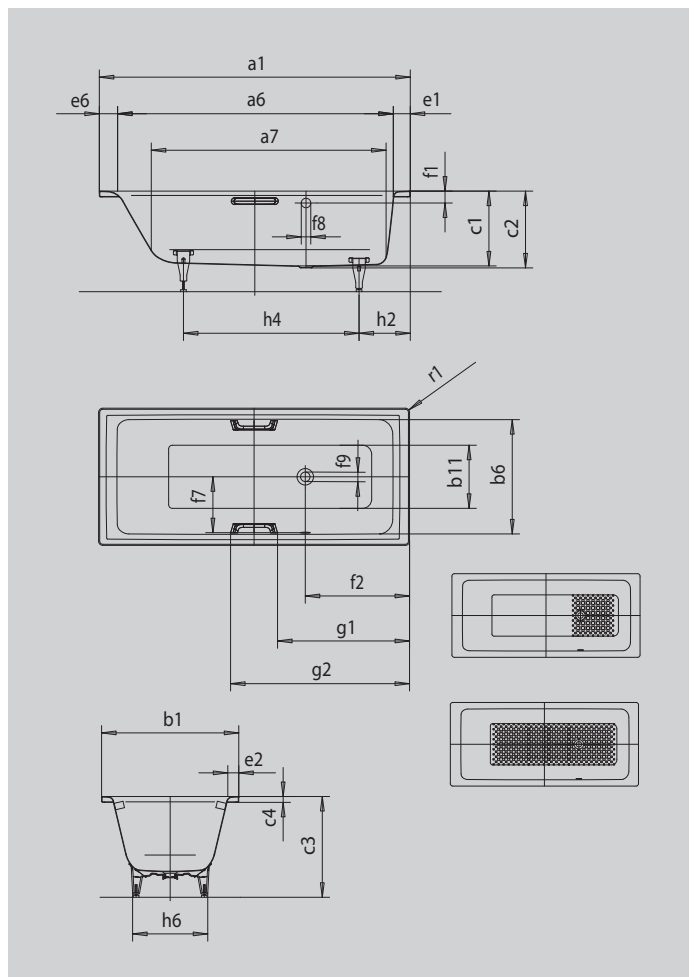

PURO/PURO STAR MIT SEITLICHEM ÜBERLAUF

- geradliniges, puristisches Design
- klassische Viereckvariante
- einsitzige Wanne mit seitlich positioniertem Überlauf
- Perfect Match zur PURO Modellfamilie
- aus KALDEWEI Stahl-Emaille

Abbildung ähnlich

| Modell | | 688 |
|--|--|----------------|
| Äußere Länge | a ₁ | 1700 mm |
| Innere Länge (oben) | a ₆ | 1510 mm |
| Innere Länge (unten) | a ₇ | 1280 mm |
| Äußere Breite | b ₁ | 700 mm |
| Innere Breite (oben) | b ₆ | 580 mm |
| Innere Breite (unten) | b ₁₁ | 410 mm |
| Tiefe Innen | c ₁ | 410 mm |
| Tiefe inklusive Ablaufloch | c ₂ | 420 mm |
| Höhe mit Füßen | c ₃ | 555 - 565 mm |
| Randhöhe | c ₄ | 32 mm |
| Randbreite Fußseite; Längsseite; Kopfseite | e ₁ ; e ₂ ; e ₆ | 90; 60; 100 mm |
| Abstand Oberkante bis Mitte Überlaufloch | f ₁ | 70 mm |
| Abstand Wannrand bis Mitte Ablaufloch | f ₂ | 570 mm |
| Abstand Mitte Ab- bis Mitte Überlaufloch | f ₇ | 275 mm |
| Durchmesser Überlaufloch | f ₈ | Ø 52 mm |
| Durchmesser Ablaufloch | f ₉ | Ø 52 mm |
| Abstand Fußseite Wannrand bis Mitte Fuß | h ₂ | 445 mm |
| Abstand zwischen den Füßen | h ₄ | 750 mm |
| Fußbreite max. | h ₆ | 420 mm |
| Äußerer Radius | r ₁ | 23 mm |
| Nutzinhalt | | 121 l |
| Nettogewicht | | 48 kg |
| Antislip | | 300 x 300 mm |
| Vollantislip | | 876 x 252 mm |