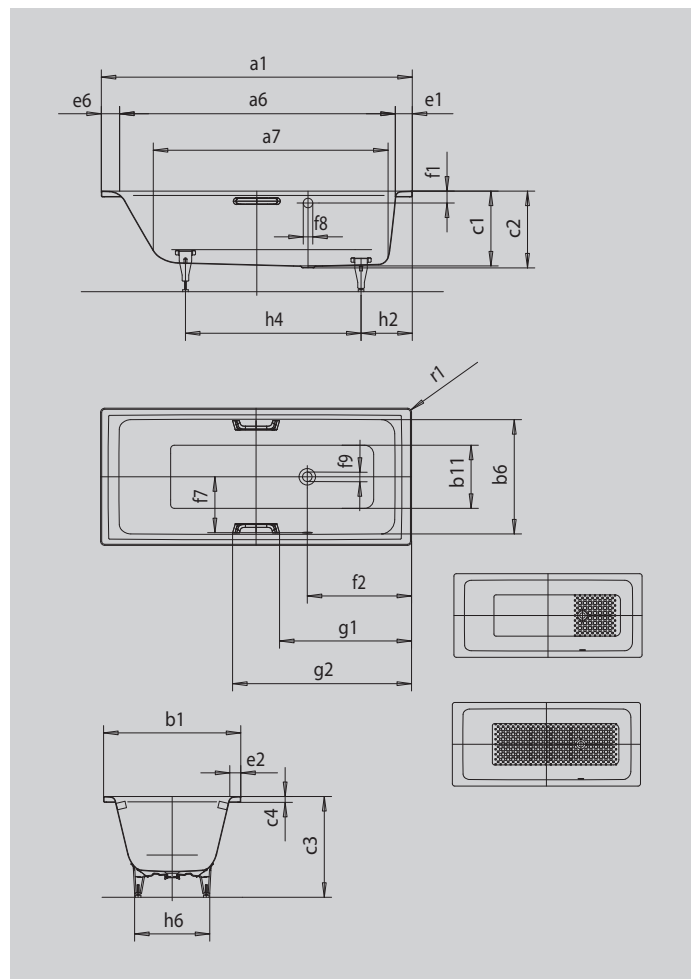

# PURO/PURO STAR MIT SEITLICHEM ÜBERLAUF

- geradliniges, puristisches Design
- klassische Viereckvariante
- einsitzige Wanne mit seitlich positioniertem Überlauf
- Perfect Match zur PURO Modellfamilie
- aus KALDEWEI Stahl-Emaile

Abbildung ähnlich

UNIDOMO®

SKIN TOUCH

SOUND WAVE

Modell		657
Äußere Länge	$a_1$	1800 mm
Innere Länge (oben)	$a_6$	1610 mm
Innere Länge (unten)	$a_7$	1380 mm
Äußere Breite	$b_1$	800 mm
Innere Breite (oben)	$b_6$	680 mm
Innere Breite (unten)	$b_{11}$	510 mm
Tiefe Innen	$c_1$	410 mm
Tiefe inklusive Ablaufloch	$c_2$	420 mm
Höhe mit Füßen	$c_3$	551 - 571 mm
Randhöhe	$c_4$	32 mm
Randbreite Fußseite; Längsseite; Kopfseite	$e_1; e_2; e_6$	90; 60; 100 mm
Abstand Oberkante bis Mitte Überlaufloch	$f_1$	70 mm
Abstand Wannrand bis Mitte Ablaufloch	$f_2$	570 mm
Abstand Mitte Ab- bis Mitte Überlaufloch	$f_7$	325 mm
Durchmesser Überlaufloch	$f_8$	Ø 52 mm
Durchmesser Ablaufloch	$f_9$	Ø 52 mm
Abstand Fußseite Wannrand bis Mitte Fuß	$h_2$	460 mm
Abstand zwischen den Füßen	$h_4$	820 mm
Fußbreite max.	$h_6$	485 mm
Äußerer Radius	$r_1$	8 mm
Nutzhalt		170 l
Nettogewicht		57 kg
Antislip		396 x 396 mm
Vollantislip		1165 x 396 mm