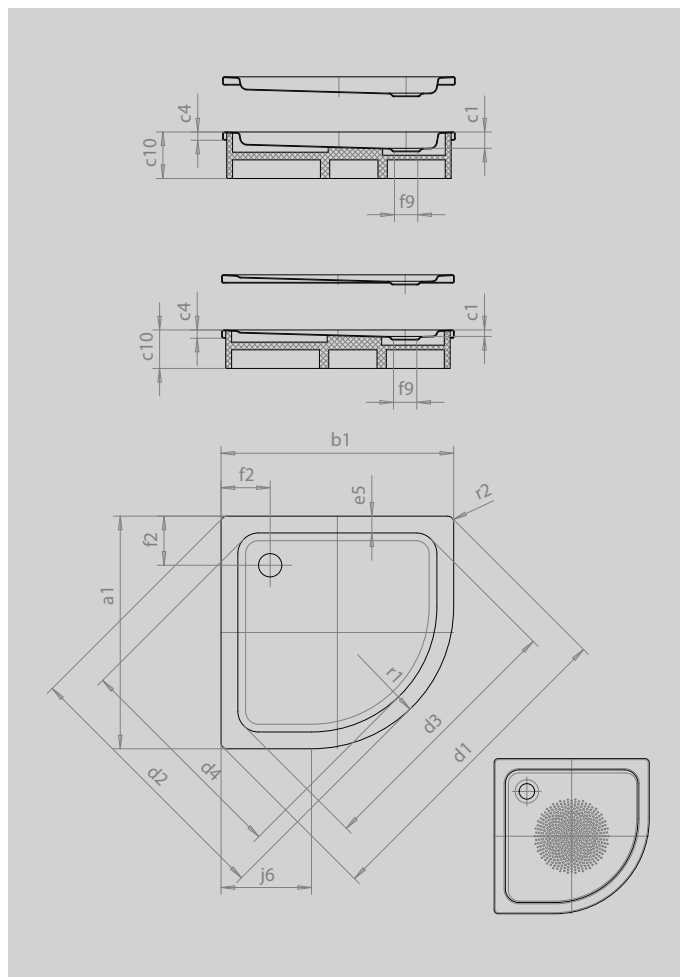

ARRONDO

- Viertelkreisduschwanne mit minimalistischer Formensprache
- großzügige Standfläche mit viel Freiraum beim Duschen
- platzsparende Form
- 55 cm Radius
- aus KALDEWEI Stahl-Emaile
- Ablaufdeckel nahezu bündig in die Duschkante integriert (nur in Kombination mit den Ablaufgamituren KA 90)

Abbildung ähnlich

 UNIDOMO®

Modell		871
Äußere Länge	a ₁	900 mm
Äußere Breite	b ₁	900 mm
Tiefe Innen	c ₁	65 mm
Randhöhe	c ₄	32 mm
Höhe mit Wannenträger	c ₁₀	160 mm
Höhe mit Wannenträger extraflach	c ₁₆	49 mm
Eckmaß äußere Länge	d ₁	1254 mm
Eckmaß äußere Breite	d ₂	1035 mm
Eckmaß innere Länge	d ₃	1023 mm
Eckmaß innere Breite	d ₄	855 mm
Randbreite	e ₅	65 mm
Abstand Wannrand bis Mitte Ablaufloch	f ₂	190 mm
Durchmesser Ablaufloch	f ₉	Ø 90 mm
Schenkellänge	j ₆	350 mm
Äußerer Radius	r ₁	550 mm
Äußerer Radius	r ₂	23 mm
Nettogewicht		22 kg
Antislip Durchmesser		Ø 435 mm