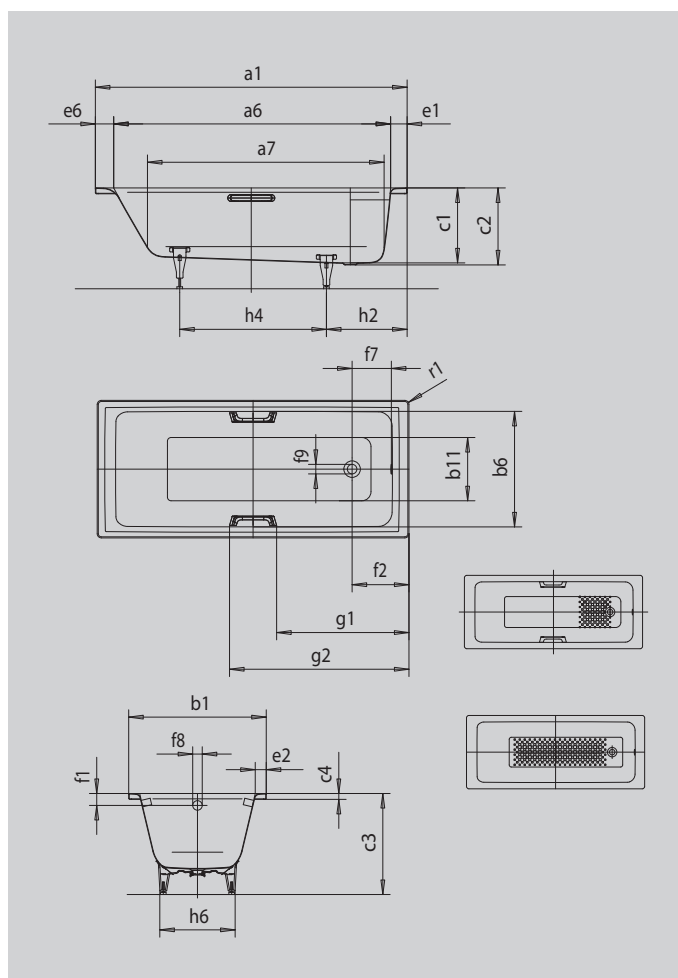

PURO PURO STAR

- geradliniges, puristisches Design
- klassische Viereckvariante
- einsitzige Wanne mit am Fußende positioniertem Ablauf
- Perfect Match zur PURO Modellfamilie
- aus KALDEWEI Stahl-Emaile

Abbildung ähnlich

 UNIDOMO®

 SKIN TOUCH

 SOUND WAVE

Modell		696
Äußere Länge	a_1	1900 mm
Innere Länge (oben)	a_6	1710 mm
Innere Länge (unten)	a_7	1480 mm
Äußere Breite	b_1	900 mm
Innere Breite (oben)	b_6	770 mm
Innere Breite (unten)	b_{11}	615 mm
Tiefe Innen	c_1	410 mm
Tiefe inklusive Ablaufloch	c_2	420 mm
Höhe mit Füßen	c_3	546 - 554 mm
Randhöhe	c_4	32 mm
Randbreite Fußseite; Längsseite; Kopfseite	$e_1; e_2; e_6$	90; 65; 100 mm
Abstand Oberkante bis Mitte Überlaufloch	f_1	65 mm
Abstand Wannrand bis Mitte Ablaufloch	f_2	310 mm
Abstand Mitte Ab- bis Mitte Überlaufloch	f_7	214 mm
Durchmesser Überlaufloch	f_8	Ø 52 mm
Durchmesser Ablaufloch	f_9	Ø 52 mm
Abstand Fußseite Wannrand bis Mitte Fuß	h_2	395 mm
Abstand zwischen den Füßen	h_4	945 mm
Fußbreite max.	h_6	630 mm
Äußerer Radius	r_1	23 mm
Nutzhalt		232 l
Nettogewicht		65 kg
Antislip		396 x 396 mm
Vollantislip		1116 x 396 mm