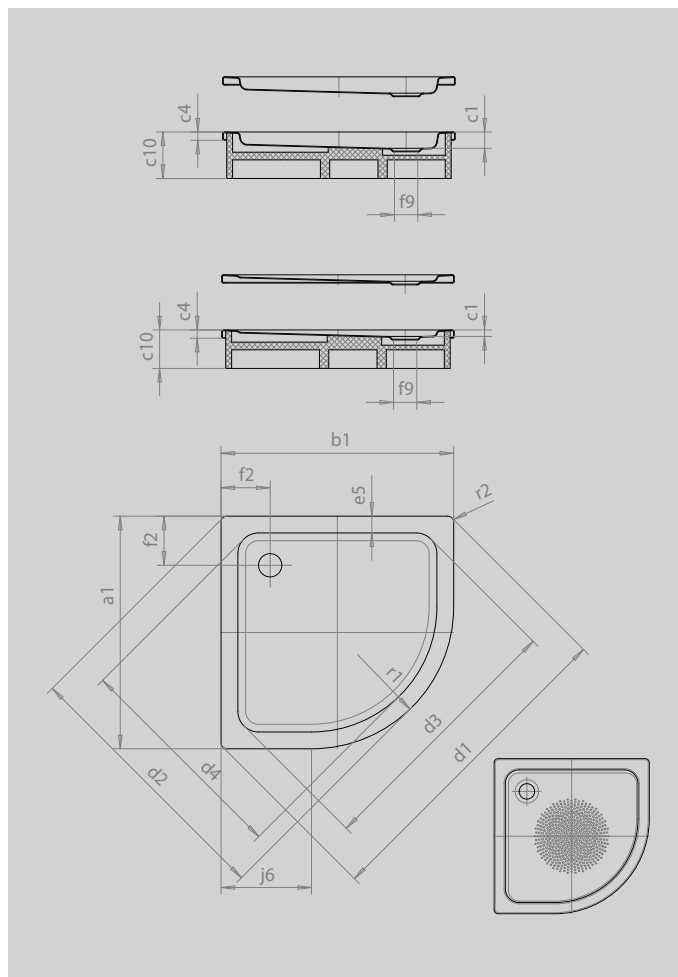

ARRONDO

- Viertelkreisduschwanne mit minimalistischer Formensprache
- großzügige Standfläche mit viel Freiraum beim Duschen
- platzsparende Form
- 55 cm Radius
- aus KALDEWEI Stahl-Emaile
- Ablaufdeckel nahezu bündig in die Duschfläche integriert (nur in Kombination mit den Ablaufgamituren KA 90)

Abbildung ähnlich

 UNIDOMO®

Modell		872
Äußere Länge	a ₁	1000 mm
Äußere Breite	b ₁	1000 mm
Tiefe Innen	c ₁	25 mm
Randhöhe	c ₄	32 mm
Höhe mit Wannenträger	c ₁₀	120 mm
Höhe mit Wannenträger extraflach	c ₁₆	49 mm
Eckmaß äußere Länge	d ₁	1395 mm
Eckmaß äußere Breite	d ₂	1177 mm
Eckmaß innere Länge	d ₃	1164 mm
Eckmaß innere Breite	d ₄	996 mm
Randbreite	e ₅	65 mm
Abstand Wannrand bis Mitte Ablaufloch	f ₂	190 mm
Durchmesser Ablaufloch	f ₉	Ø 90 mm
Schenkellänge	j ₆	450 mm
Äußerer Radius	r ₁	550 mm
Äußerer Radius	r ₂	23 mm
Nettogewicht		25 kg
Antislip Durchmesser		Ø 588 mm