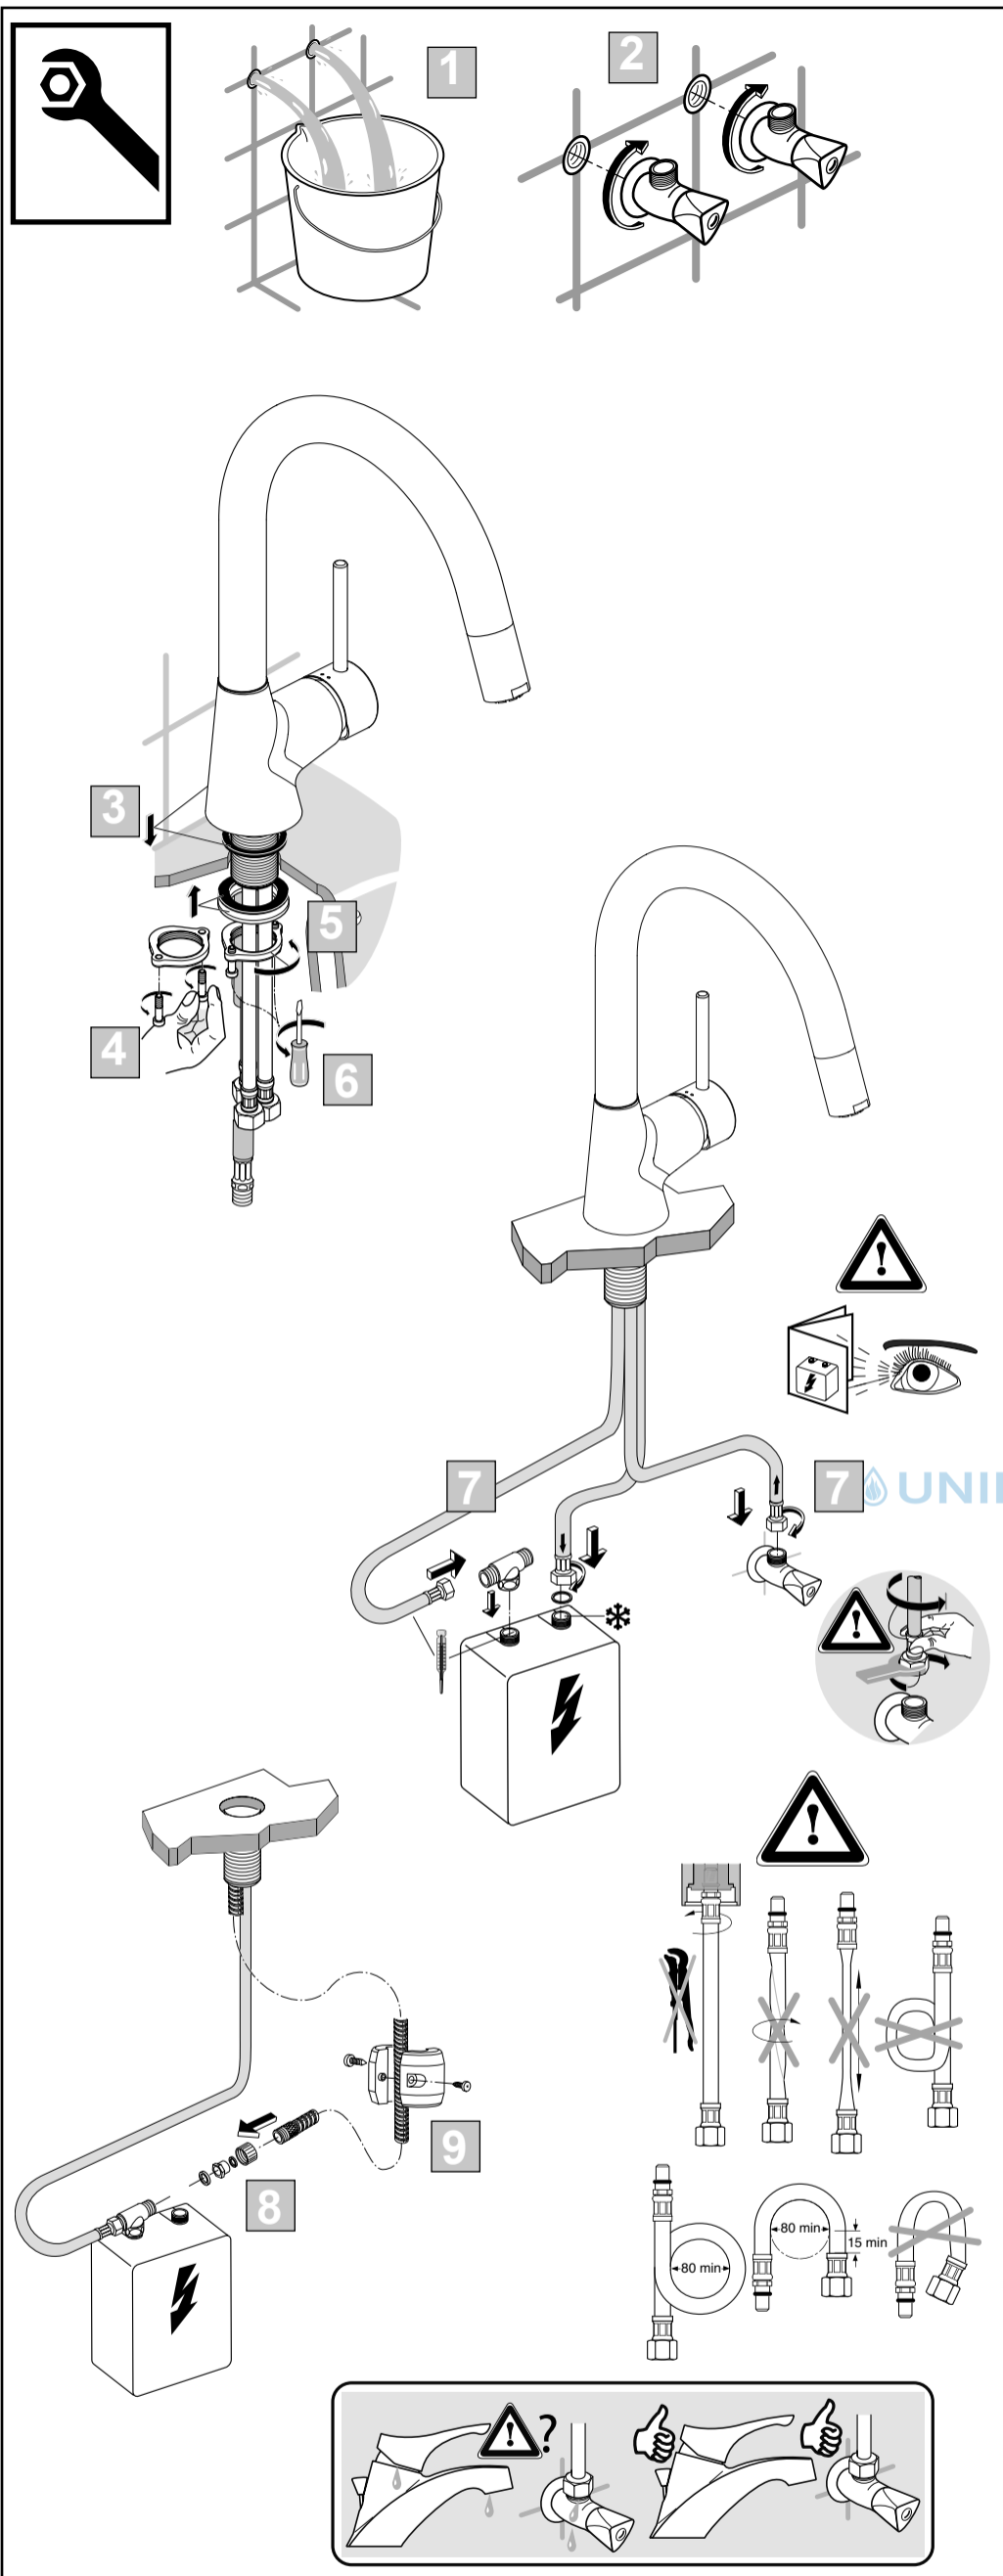

Temperature limiter / Temperaturbegrenzer / Limiteur de tempeérature / Limitatore della temperatura / Limitador de temperatura / Temperatuur begrenzer (NL / B) / Ρυθμιστής Θερμοκρασίας / Temperaturbegrænser / Temperaturbegränsare / Temperatursperre / Ограничител на температура / Ограничитель температуры / Ogranicznik temperatury / Limitator de temperatură / Hőmérséklet korlátozó / Обмежувач температури / Ограничвач температуре / Ограничител на температура / Temperatūros ribotuvus / Temperatuuri piiraja / Temperatūras norobežotājs / Omezovač teploty / Obmedzovač teploty / Isi sabitleyicisi / Omejevalec temperature