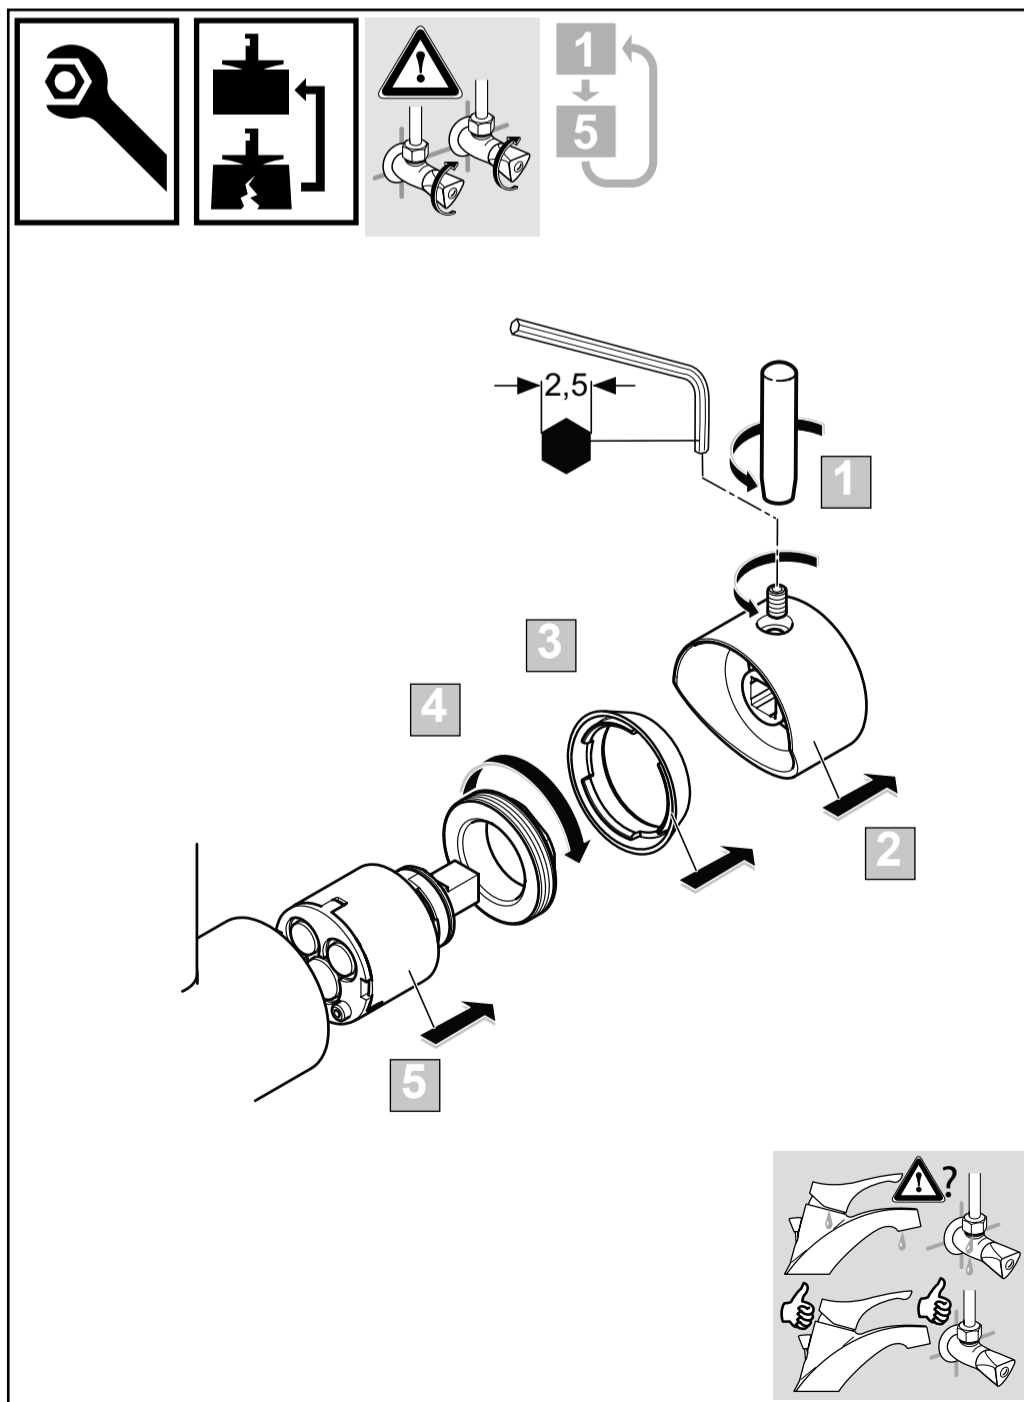

	P	bar		MAX. 10		5		Q (3 bar)
	T	°C		MAX. 80		65 40		l/min 5