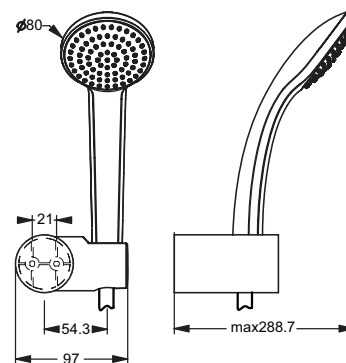

UNIDOMO®

B 9506 AA

B 9507 AA

**Oberflächen:** AA - Chrom

| Pos. | Bezeichnung                  | Art.-Nr. | Menge | Pos. | Bezeichnung         | Art.-Nr.  | Menge |
|------|------------------------------|----------|-------|------|---------------------|-----------|-------|
| 1    | schwenkbarer Brausehalter    | B9468AA  | 1 St. | 3    | Idealflex 1250 mm   | A3306AA   | 1 St. |
| 2    | 1-Funktionshandbrause Ø80mm  | B9400AA  | 1 St. |      | Brauseschlauch 1,5m | B960604AA | 1 St. |
|      | 3-Funktionshandbrause Ø140mm | B9401AA  | 1 St. |      |                     |           |       |