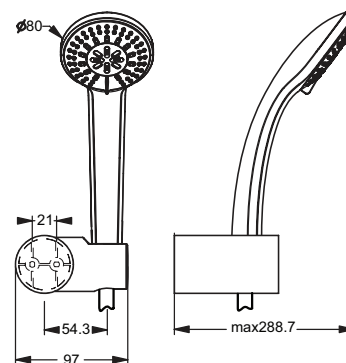

UNIDOMO®

B 9506 AA

B 9507 AA

**Oberflächen:** AA - Chrom

| Pos. | Bezeichnung                  | Art.-Nr. | Menge | Pos. | Bezeichnung         | Art.-Nr.  | Menge |
|------|------------------------------|----------|-------|------|---------------------|-----------|-------|
| 1    | schwenkbarer Brausehalter    | B9468AA  | 1 St. | 3    | Idealflex 1250 mm   | A3306AA   | 1 St. |
| 2    | 1-Funktionshandbrause Ø80mm  | B9400AA  | 1 St. |      | Brauseschlauch 1,5m | B960604AA | 1 St. |
|      | 3-Funktionshandbrause Ø140mm | B9401AA  | 1 St. |      |                     |           |       |