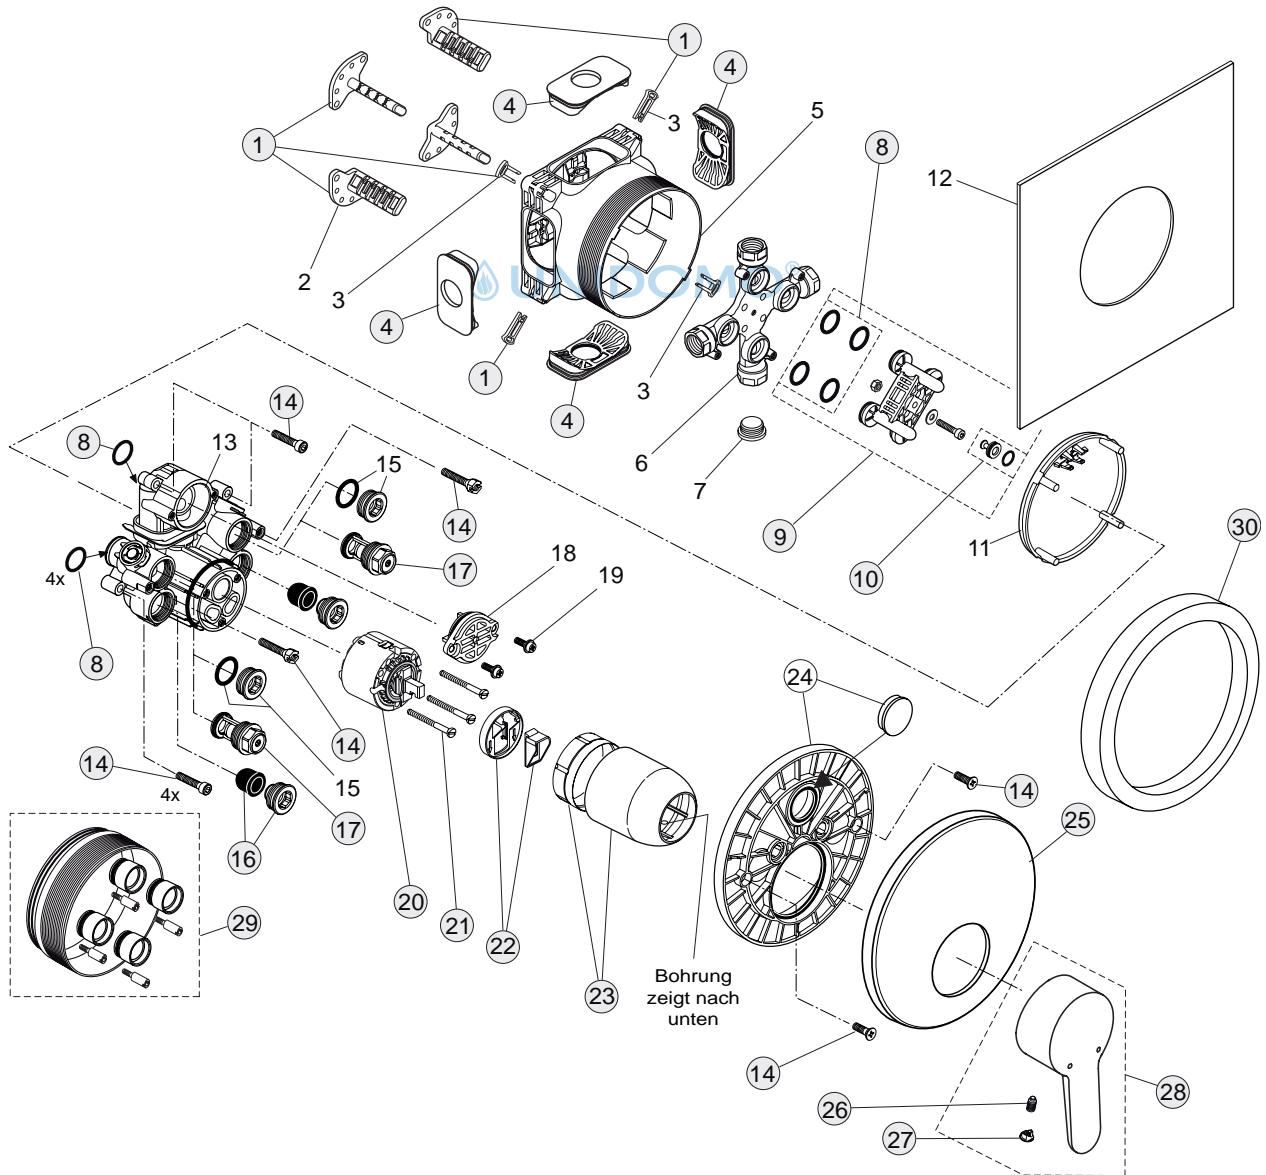

Durchfluss bei 3 bar

26/24 Liter