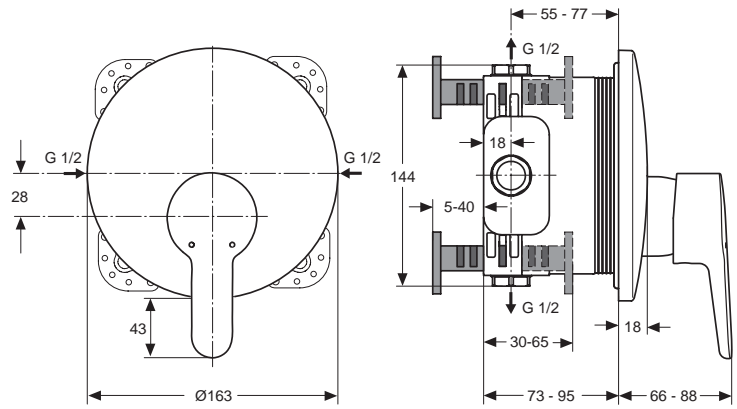

Baujahr: ab Mai 2012

Oberflächen

AA Chrom

Produkt

Brausearmatur UP Bausatz 2

Artikel-Nr.

A5801AA

Durchfluss bei 3 bar