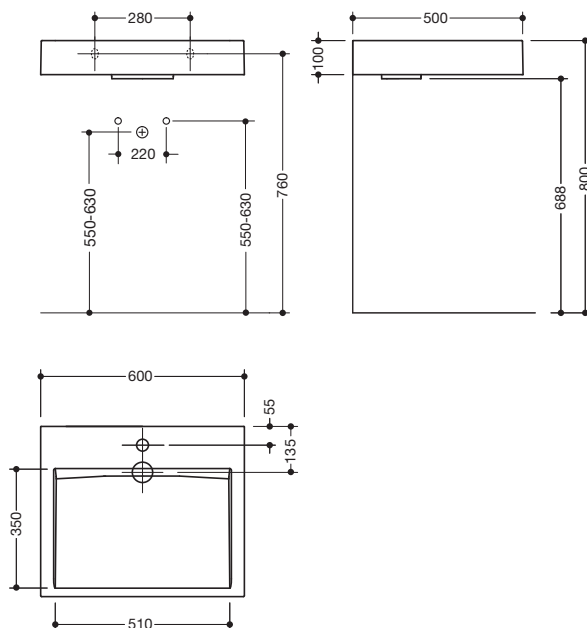

Waschtisch 950.11.301

- aus Mineralguss mit porenfreier Oberfläche, alpinweiß
- rechteckige Grundform
- ohne Überlauf
- unterfahrbar
- für Einlocharmatur vorbereitet
- belastbar nach DIN EN 14688
- 600 mm breit, 100 mm hoch und 500 mm tief
- für Stockschraubenbefestigung
- CE-Kennzeichnung nach Bauprodukteverordnung Nr. 305/2011

Abmessungen in mm

Mineralguss

Alpinweiß

UNIDOMO®

Web: www.unidomo.de

Telefon: 04621- 30 60 89 0

Mail: info@unidomo.com

Öffnungszeiten: Mo.-Fr. 8:00-17:00 Uhr