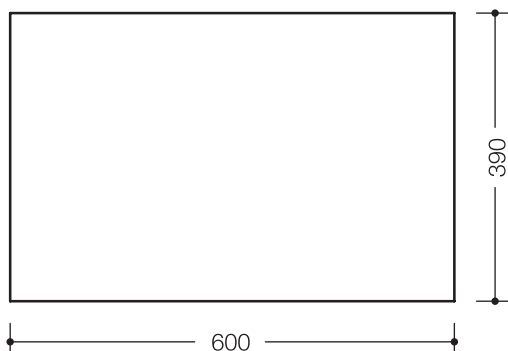

Kristallspiegel 477.01.010

- rechteckiger Spiegel mit geschliffenen Kanten
- kann mit vier Spiegelhaltern (477.01.100) befestigt werden
- 600 mm breit, 390 mm hoch und 6 mm dick

Abmessungen in mm

Technische Änderungen vorbehalten, 14.08.2019