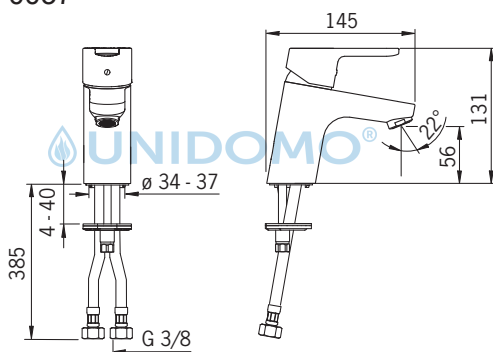

24

4940 2203

EN 817
50 - 1000 kPa
0.10 l/s (300 kPa w/Controller)
max. +80°C

mpi.hansa.com/49402203

4942 2203, 4942 2203 0037

I (ISO 3822)
EN 817
100 - 1000 kPa
0.10 l/s (300 kPa w/Controller)
200 kPa (0.1 l/s)
max. +80°C