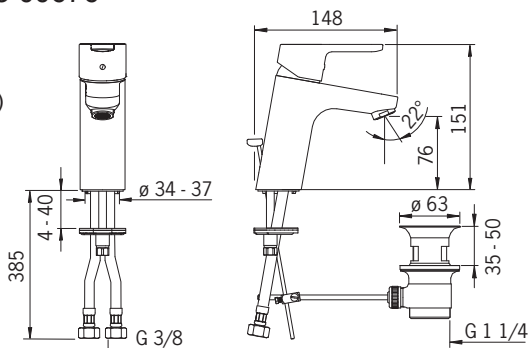

4956 2203, 4956 2203 00676

EN 817
50 - 1000 kPa
0.10 l/s (300 kPa w/Controller)
max. +80°C

mpi.hansa.com/49562203