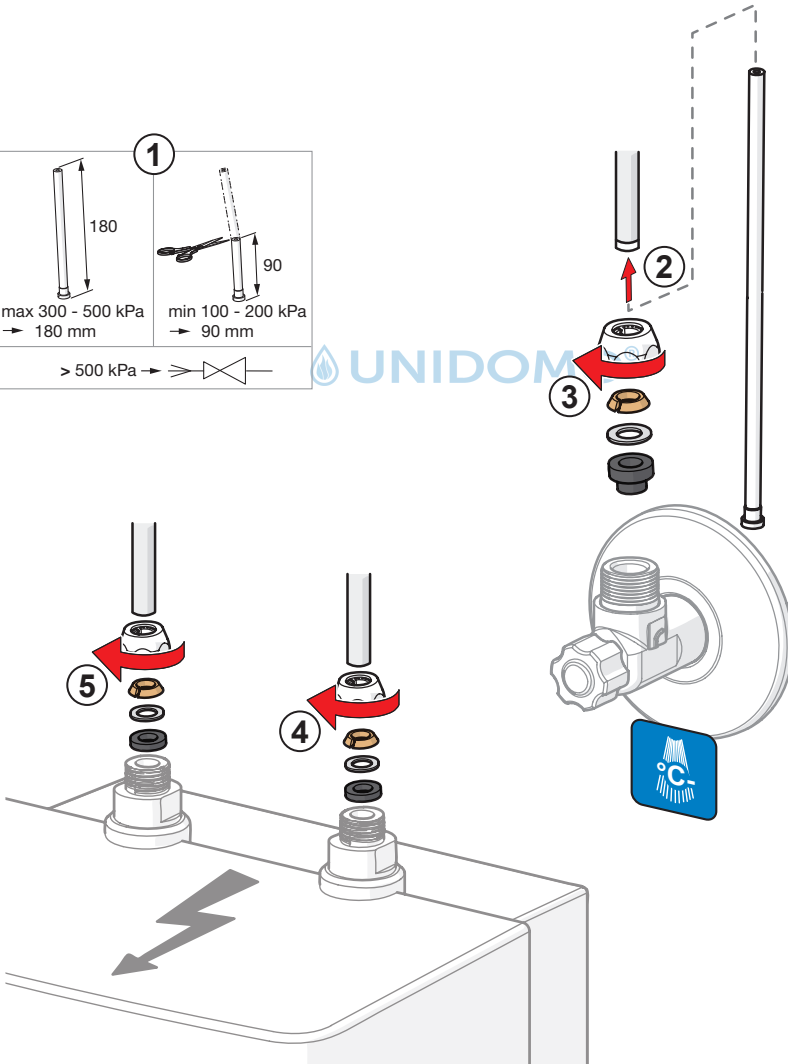

max.
1600 kPa

2

A

UNIDOMO

19

③④⑤

B

UNIDOM