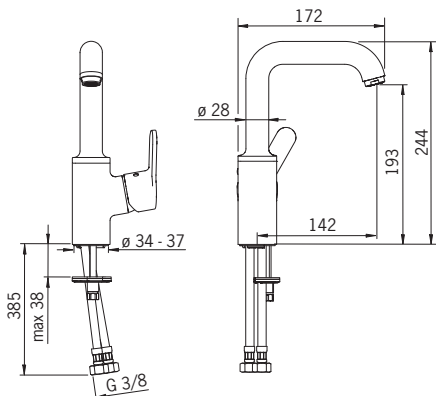

mpi.hansa.com/49542203

4920 2203, 4920 2203 0037

EN 817
 100 - 1000 kPa
 0.20 l/s (300 kPa)
 max. +90°C

mpi.hansa.com/49202203

4955 2203

EN 817
100 - 1000 kPa
0.10 l/s (300 kPa w/Controller)
max. +80°C

mpi.hansa.com/49552203