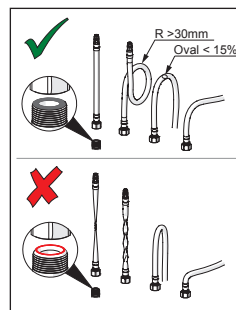

1

max.
1600 kPa

2