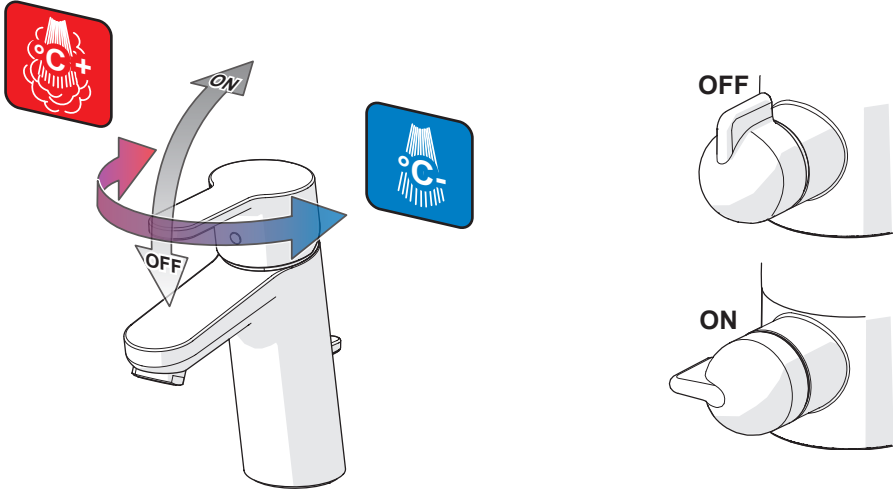

max.
1600 kPa

① ② ③

①

UNIDOMO®

2.5
② ⑥

2.5

②

A