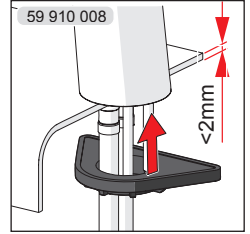

mpi.hansa.com/49450103

4951 2203

EN 817
 100 - 500 kPa
 max. +90°C

mpi.hansa.com/49512203

1

1

max.
1600 kPa

1