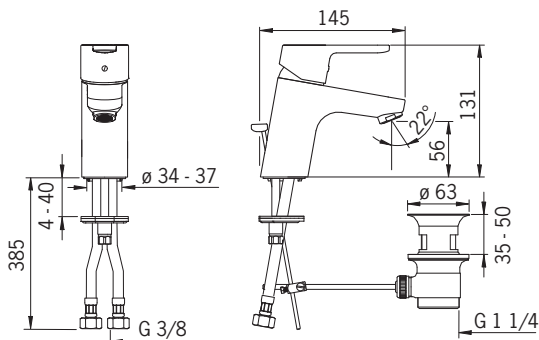

24

4940 2203

EN 817
50 - 1000 kPa
0.10 l/s (300 kPa w/Controller)
max. +80°C

mpi.hansa.com/49402203

4942 2203, 4942 2203 0037

I (ISO 3822)
EN 817
100 - 1000 kPa
0.10 l/s (300 kPa w/Controller)
200 kPa (0.1 l/s)
max. +80°C