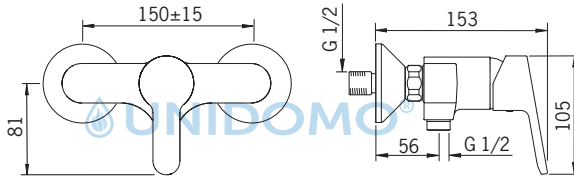

4944 2103, 4944 2103 00003

I (ISO 3822)
 EN 817
 100 - 1000 kPa
 0.34 / 0.32 l/s (300 kPa)
 250 kPa (0.3 l/s)
 max. +90°C

mpi.hansa.com/49442103

4945 0103

I (ISO 3822)
 EN 817
 100 - 1000 kPa
 0.28 l/s (300 kPa)
 160 kPa (0.2 l/s)
 max. +90°C