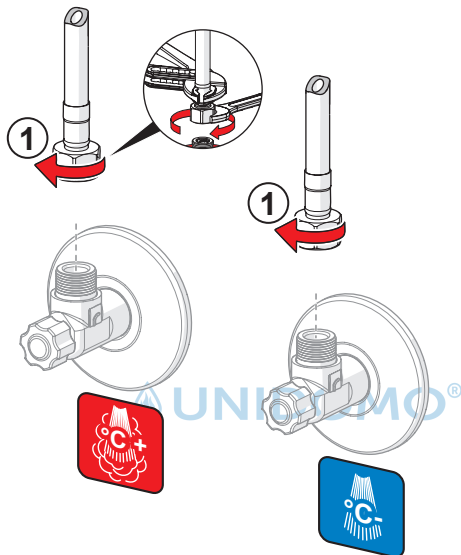

1

max.
1600 kPa

2