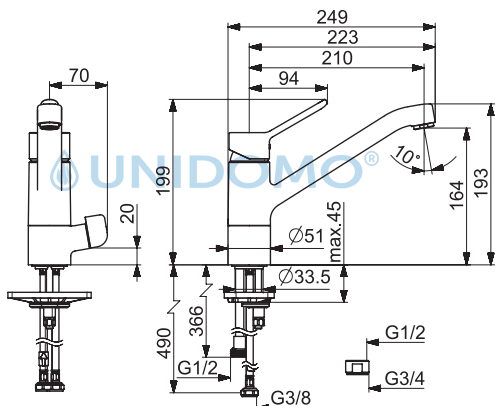

4950 2203

I (ISO 3822)
EN 817
100 - 1000 kPa
0.20 l/s (300 kPa)
300 kPa (0.2 l/s)
max. +90°C

mpi.hansa.com/49502203