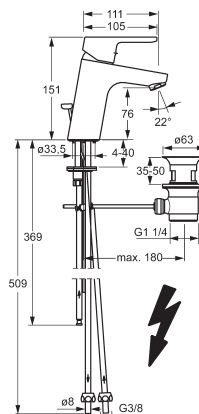

4938 1103

EN 817
100 - 500 kPa
max. +90°C

mpi.hansa.com/49381103