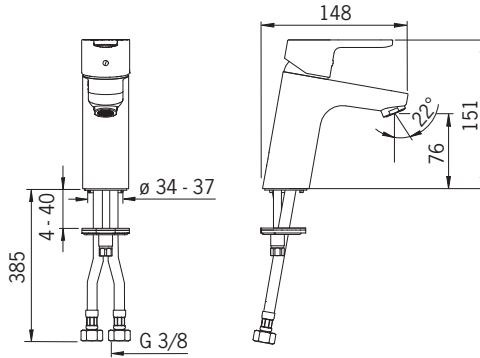

mpi.hansa.com/49422203

4956 2203, 4956 2203 00676

EN 817
50 - 1000 kPa
0.10 l/s (300 kPa w/Controller)
max. +80°C

mpi.hansa.com/49562203

4937 2203

I (ISO 3822)
 EN 817
 100 - 1000 kPa
 0.10 l/s (300 kPa w/Controller)
 200 kPa (0.1 l/s)
 max. +80°C