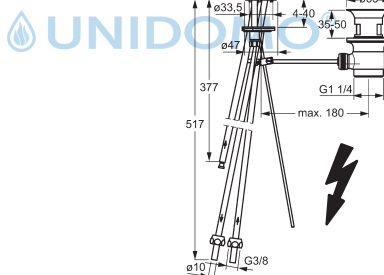

mpi.hansa.com/49433203

4938 1103

EN 817
100 - 500 kPa
max. +90°C

mpi.hansa.com/49381103

4957 1103

EN 817
100 - 500 kPa
max. +90°C

mpi.hansa.com/49571103

4922 1103