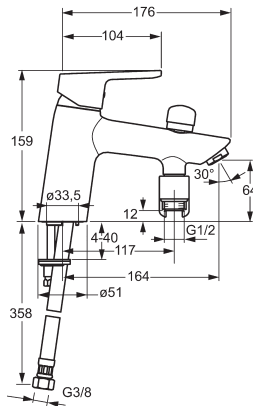

mpi.hansa.com/49512203