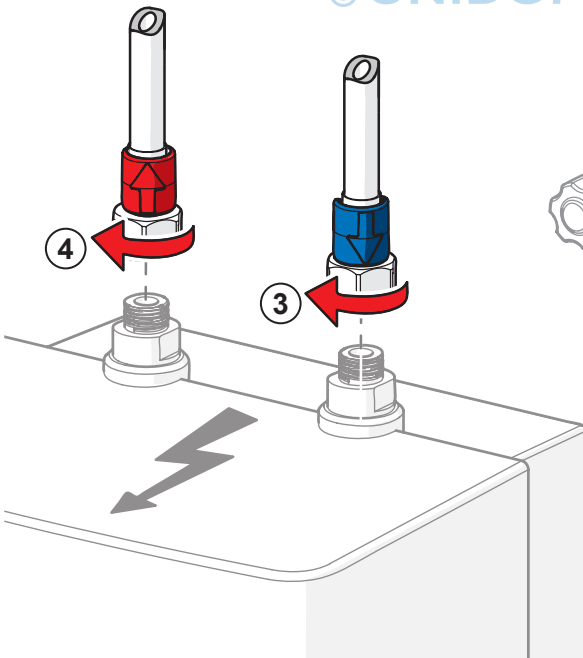

max.
1600 kPa

2

A

UNIDOMO

19

③④⑤

B

UNIDOM