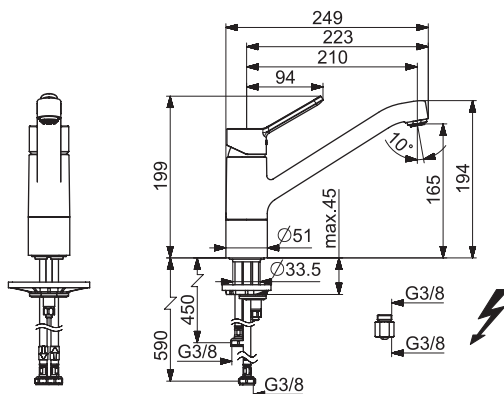

4950 2203

I (ISO 3822)
EN 817
100 - 1000 kPa
0.20 l/s (300 kPa)
300 kPa (0.2 l/s)
max. +90°C

mpi.hansa.com/49502203

4949 1103

EN 817
100 - 1000 kPa
0.20 l/s (300 kPa)
300 kPa (0.2 l/s)
max. +90°C

mpi.hansa.com/49491103