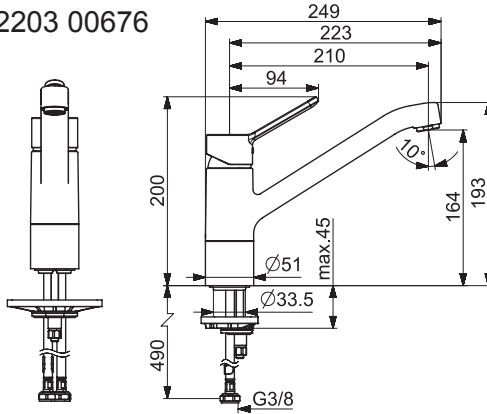

EN 817
100 - 500 kPa
max. +90°C

mpi.hansa.com/49221103

4948 2203, 4948 2203 00676

EN 817
 100 - 1000 kPa
 0.20 l/s (300 kPa)
 300 kPa (0.2 l/s)
 max. +90°C

mpi.hansa.com/49482203

4954 2203

EN 817
 50 - 1000 kPa
 0.10 l/s (300 kPa w/Controller)
 max. +80°C