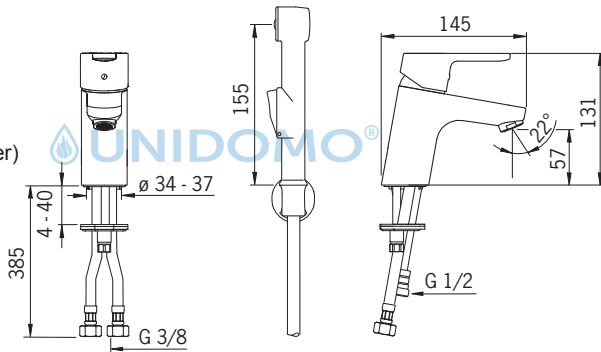

4946 2203

I (ISO 3822)
EN 817
100 - 1000 kPa
0.15 l/s (300 kPa)
0.10 l/s (300 kPa w/Controller)
200 kPa (0.1 l/s)
max. +80°C

mpi.hansa.com/49462203