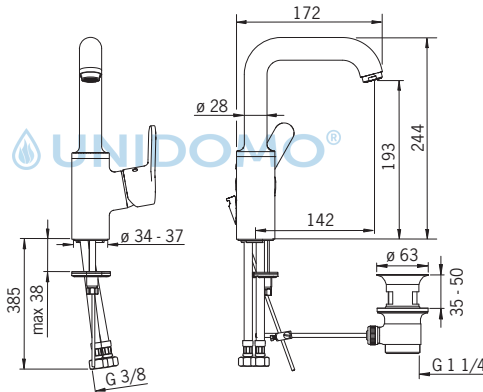

EN 817
100 - 500 kPa
max. +90°C

mpi.hansa.com/49221103

4948 2203, 4948 2203 00676

EN 817
 100 - 1000 kPa
 0.20 l/s (300 kPa)
 300 kPa (0.2 l/s)
 max. +90°C

mpi.hansa.com/49482203

4954 2203

EN 817
 50 - 1000 kPa
 0.10 l/s (300 kPa w/Controller)
 max. +80°C