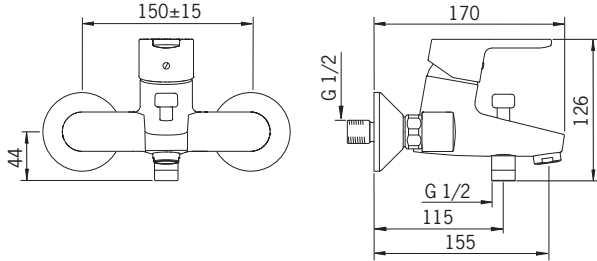

4944 2103, 4944 2103 00003

I (ISO 3822)
EN 817
100 - 1000 kPa
0.34 / 0.32 l/s (300 kPa)
250 kPa (0.3 l/s)
max. +90°C

mpi.hansa.com/49442103