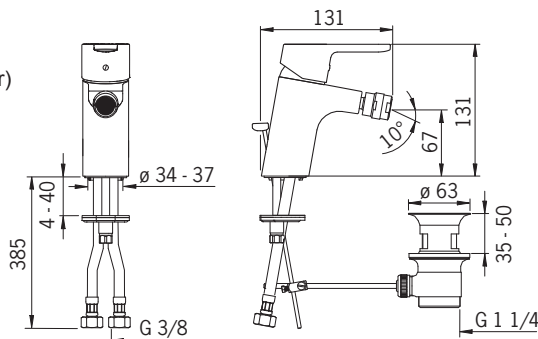

mpi.hansa.com/49372203

4946 2203

I (ISO 3822)
 EN 817
 100 - 1000 kPa
 0.15 l/s (300 kPa)
 0.10 l/s (300 kPa w/Controller)
 200 kPa (0.1 l/s)
 max. +80°C

mpi.hansa.com/49462203

4943 3203

EN 817
 50 - 1000 kPa
 0.10 l/s (300 kPa w/Controller)
 max. +90°C