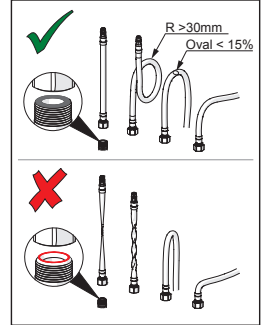

mpi.hansa.com/49450103

4951 2203

EN 817
 100 - 500 kPa
 max. +90°C

mpi.hansa.com/49512203

1

1

max.
1600 kPa

1