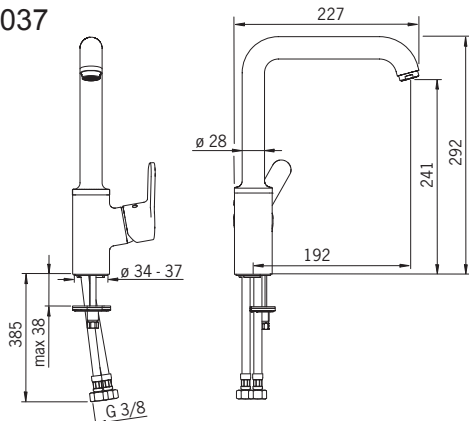

4920 2203, 4920 2203 0037

EN 817
100 - 1000 kPa
0.20 l/s (300 kPa)
max. +90°C

mpi.hansa.com/49202203